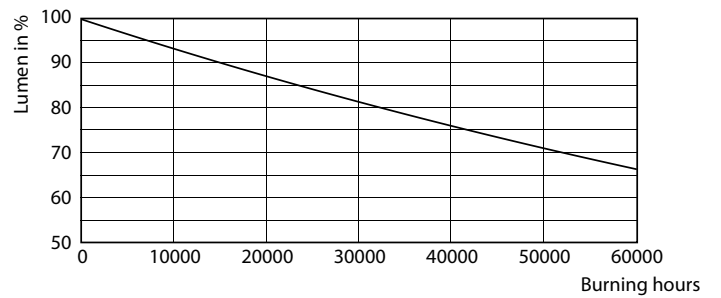

LEDtube MAS 16W G13 830 ND

MASTER LEDtube EM/Mains

Fotometriska data

LEDtube MAS 16W G13 830 ND

Livslängd

LEDtube MAS 16W G13 830 ND

LEDtube MAS 16W G13 830 ND

LEDtube MAS 16W G13 830 ND