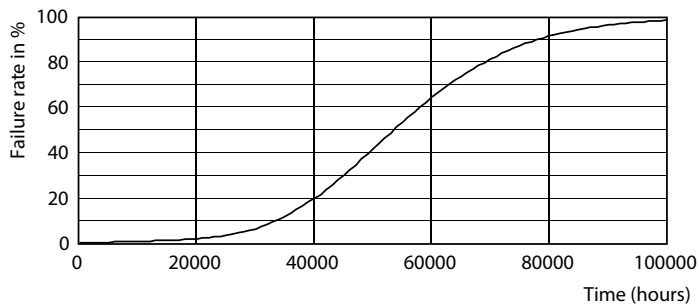

LEDtube MAS 16W G13 830 ND

MASTER LEDtube EM/Mains

Fotometriska data

LEDtube MAS 16W G13 830 ND

Livslängd

LEDtube MAS 16W G13 830 ND

LEDtube MAS 16W G13 830 ND

LEDtube MAS 16W G13 830 ND