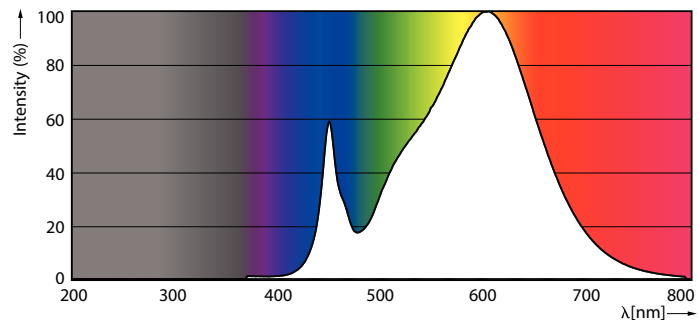

Fotometriska data

LEDtube 600mm 8W G5 830 1000lm