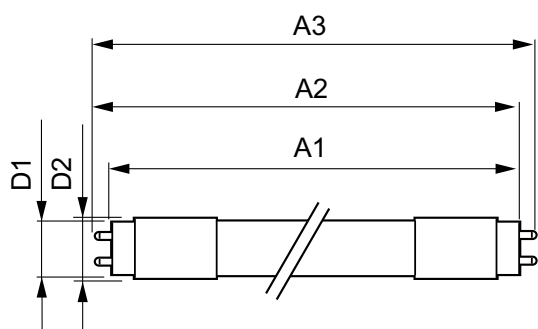

MASTER LEDtube EM/Mains

Användning och godkännande	
Energieffektivitetsetikett (EEL)	A++
Energisparande produkt	Yes
Godkännandemärkningar	CE-märkning RoHS compliance KEMA Keur certificate
Energiförbrukning kWh/1 000 tim	16 kWh
Produktdata	
Fullständig produktkod	871869672855000

Beställningsproduktnamn	MASTER LEDtube 1050mm 16W 830 T8
EAN/UPC – Produkt	8718696728550
Beställningsnummer	72855000
Räknare – Antal per förpackning	1
Räknare - antal förpackningar per kartong	10
Materialnummer (12NC)	929001375602
Nettovikt (stycke)	0,212 kg

Varning och Säkerhet

Måttskiss

TLED 220-240V 16-38W 2300lm 3000K G13 ND

Product	D1	D2	A1	A2	A3
MASTER LEDtube 1050mm 16W 830 T8	25,8 mm	28 mm	1045,8 mm	1052,9 mm	1060 mm