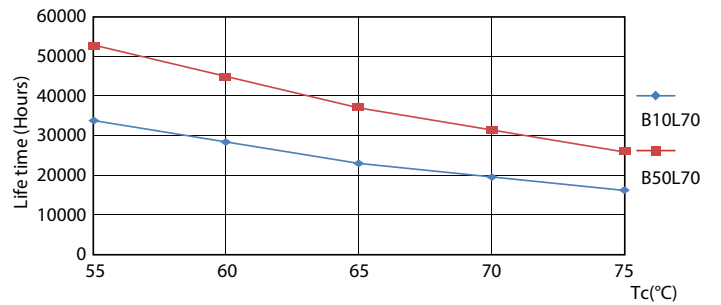

LEDtube MAS 16W G13 830 ND

MASTER LEDtube EM/Mains

Fotometriska data

LEDtube MAS 16W G13 830 ND

Livslängd

LEDtube MAS 16W G13 830 ND

LEDtube MAS 16W G13 830 ND

LEDtube MAS 16W G13 830 ND