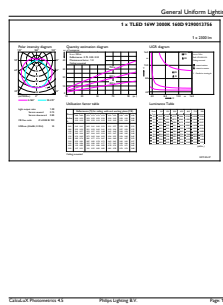

Varning och Säkerhet

Måttskiss

TLED 220-240V 16-38W 2300lm 3000K G13 ND

Product	D1	D2	A1	A2	A3
MASTER LEDtube 1050mm 16W 830 T8	25,8 mm	28 mm	1045,8 mm	1052,9 mm	1060 mm

Fotometriska data

LEDtube 600mm 8W G5 830 1000lm

LEDtube MAS 16W G13 830 ND

MASTER LEDtube EM/Mains

Fotometriska data

LEDtube MAS 16W G13 830 ND

Livslängd

LEDtube MAS 16W G13 830 ND

LEDtube MAS 16W G13 830 ND

LEDtube MAS 16W G13 830 ND