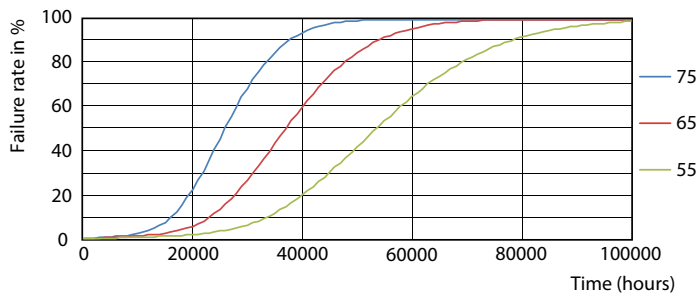

LEDtube MAS 16W G13 830 ND

MASTER LEDtube EM/Mains

Fotometriska data

LEDtube MAS 16W G13 830 ND

Livslängd

LEDtube MAS 16W G13 830 ND

LEDtube MAS 16W G13 830 ND

LEDtube MAS 16W G13 830 ND