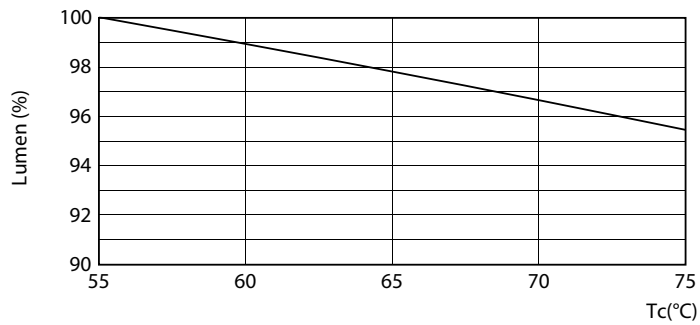

MASTER LEDtube EM/Mains

Livslängd

LEDtube MAS 16W G13 830 ND