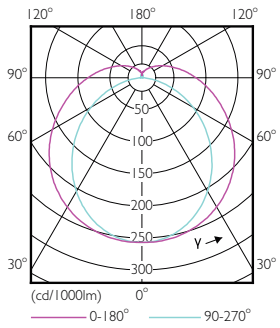

Varning och Säkerhet

Måttskiss

TLED 220-240V 16-38W 2300lm 3000K G13 ND

Product	D1	D2	A1	A2	A3
MASTER LEDtube 1050mm 16W 830 T8	25,8 mm	28 mm	1045,8 mm	1052,9 mm	1060 mm

Fotometriska data

LEDtube 600mm 8W G5 830 1000lm

LEDtube MAS 16W G13 830 ND

MASTER LEDtube EM/Mains

Fotometriska data

LEDtube MAS 16W G13 830 ND

Livslängd

LEDtube MAS 16W G13 830 ND

LEDtube MAS 16W G13 830 ND

LEDtube MAS 16W G13 830 ND