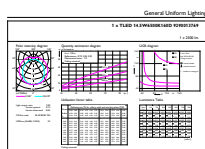

Temperatuur	
T-omgeving (max.)	35 °C
T-omgeving (min.)	-20 °C
T-opslag (max.)	65 °C
T-opslag (min.)	-40 °C

MASTER LEDtube (EM/MAINS)

T-behuizing maximaal (nom.)	55 °C
Regelsystemen en Dimmers	
Dimbaar	Nee
Mechanische eigenschappen en Behuizing	
Productlengte	1200 mm
Goedkeuring en Toepassing	
Energie-efficiëntielabel (EEL)	A++
Energiebesparend product	Yes
Goedkeuringsmerktekens	CE-markering RoHS compliance KEMA Keur-certificaat
Energieverbruik kWh/1000 uur	15 kWh

Waarschuwingen en veiligheid

Maatschets

TLED 4ft 14.5-36W 2500lm 6500K G13 ND

Product	D1	D2	A1	A2	A3
MASTER LEDtube 1200mm UE 14.5W 865 T8	25,8 mm	28 mm	1198,2 mm	1205,3 mm	1212,4 mm

Fotometrische gegevens

LEDtube 1200mm 15W G13 865 2500lm

LEDtube 1200mm 15W G13 865 2500lm

MASTER LEDtube (EM/MAINS)

Fotometrische gegevens

LEDtube 1200mm 15W G13 840 2500lm

Levensduur

LEDtube G13 ND

LEDtube G13 ND FailureRate