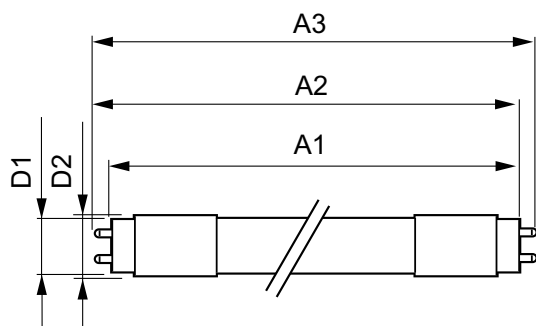

Temperatuur	
T-omgeving (max.)	35 °C
T-omgeving (min.)	-20 °C
T-opslag (max.)	65 °C
T-opslag (min.)	-40 °C

MASTER LEDtube (EM/MAINS)

T-behuizing maximaal (nom.)	55 °C
Regelsystemen en Dimmers	
Dimbaar	Nee
Mechanische eigenschappen en Behuizing	
Productlengte	1200 mm
Goedkeuring en Toepassing	
Energie-efficiëntielabel (EEL)	A++
Energiebesparend product	Yes
Goedkeuringsmerktekens	CE-markering RoHS compliance KEMA Keur-certificaat
Energieverbruik kWh/1000 uur	15 kWh

Waarschuwingen en veiligheid

Maatschets

TLED 4ft 14.5-36W 2500lm 6500K G13 ND

Product	D1	D2	A1	A2	A3
MASTER LEDtube 1200mm UE 14.5W 865 T8	25,8 mm	28 mm	1198,2 mm	1205,3 mm	1212,4 mm

Fotometrische gegevens