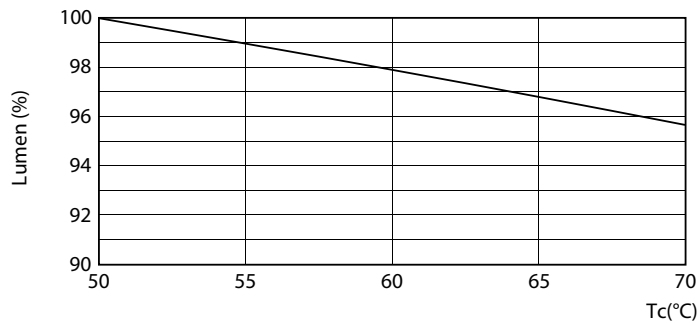

MASTER LEDtube (EM/MAINS)

Levensduur

LEDtube G13 14.5W ND LumenVsTc