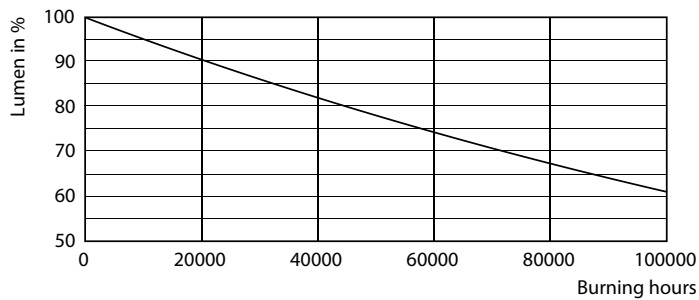

Temperatuur	
T-omgeving (max.)	35 °C
T-omgeving (min.)	-20 °C
T-opslag (max.)	65 °C
T-opslag (min.)	-40 °C

MASTER LEDtube (EM/MAINS)

T-behuizing maximaal (nom.)	55 °C
Regelsystemen en Dimmers	
Dimbaar	Nee
Mechanische eigenschappen en Behuizing	
Productlengte	1200 mm
Goedkeuring en Toepassing	
Energie-efficiëntielabel (EEL)	A++
Energiebesparend product	Yes
Goedkeuringsmerktekens	CE-markering RoHS compliance KEMA Keur-certificaat
Energieverbruik kWh/1000 uur	15 kWh

LEDtube 1200mm 15W G13 865 2500lm

LEDtube 1200mm 15W G13 865 2500lm

MASTER LEDtube (EM/MAINS)

Fotometrische gegevens

LEDtube 1200mm 15W G13 840 2500lm

Levensduur

LEDtube G13 ND

LEDtube G13 ND FailureRate