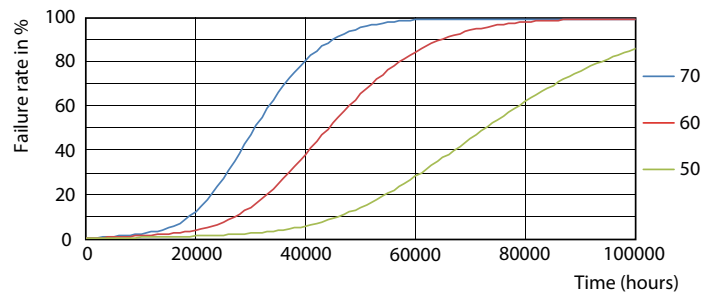

LEDtube 1200mm 15W G13 865 2500lm

LEDtube 1200mm 15W G13 865 2500lm

MASTER LEDtube (EM/MAINS)

Fotometrische gegevens

LEDtube 1200mm 15W G13 840 2500lm

Levensduur

LEDtube G13 ND

LEDtube G13 ND FailureRate

LEDtube G13 ND LifetimeVsTc

LEDtube G13 ND

MASTER LEDtube (EM/MAINS)

Levensduur

LEDtube G13 14.5W ND LumenVsTc