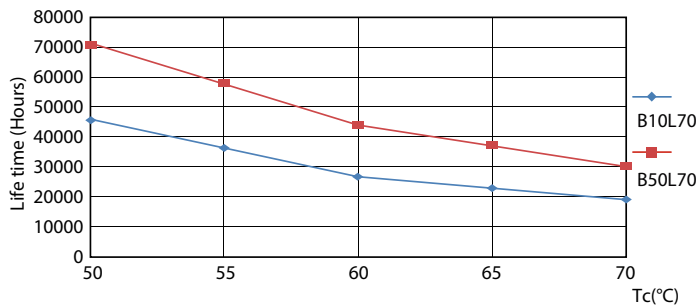

LEDtube 1200mm 15W G13 865 2500lm

LEDtube 1200mm 15W G13 865 2500lm

MASTER LEDtube (EM/MAINS)

Fotometrische gegevens

LEDtube 1200mm 15W G13 840 2500lm

Levensduur

LEDtube G13 ND

LEDtube G13 ND FailureRate

LEDtube G13 ND LifetimeVsTc

LEDtube G13 ND

MASTER LEDtube (EM/MAINS)

Levensduur

LEDtube G13 14.5W ND LumenVsTc