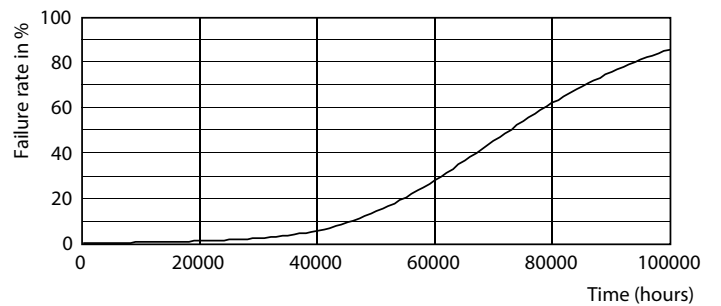

LEDtube 1200mm 15W G13 865 2500lm

LEDtube 1200mm 15W G13 865 2500lm

MASTER LEDtube (EM/MAINS)

Fotometrische gegevens

LEDtube 1200mm 15W G13 840 2500lm

Levensduur

LEDtube G13 ND

LEDtube G13 ND FailureRate

LEDtube G13 ND LifetimeVsTc

LEDtube G13 ND

MASTER LEDtube (EM/MAINS)

Levensduur

LEDtube G13 14.5W ND LumenVsTc