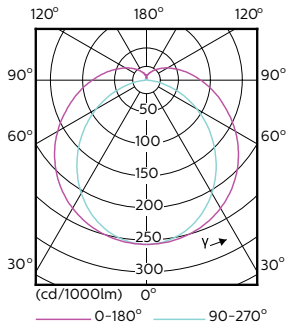

Temperatuur	
T-omgeving (max.)	35 °C
T-omgeving (min.)	-20 °C
T-opslag (max.)	65 °C
T-opslag (min.)	-40 °C

MASTER LEDtube (EM/MAINS)

T-behuizing maximaal (nom.)	55 °C
Regelsystemen en Dimmers	
Dimbaar	Nee
Mechanische eigenschappen en Behuizing	
Productlengte	1200 mm
Goedkeuring en Toepassing	
Energie-efficiëntielabel (EEL)	A++
Energiebesparend product	Yes
Goedkeuringsmerktekens	CE-markering RoHS compliance KEMA Keur-certificaat
Energieverbruik kWh/1000 uur	15 kWh

Waarschuwingen en veiligheid

Maatschets

TLED 4ft 14.5-36W 2500lm 6500K G13 ND

Product	D1	D2	A1	A2	A3
MASTER LEDtube 1200mm UE 14.5W 865 T8	25,8 mm	28 mm	1198,2 mm	1205,3 mm	1212,4 mm

Fotometrische gegevens

LEDtube 1200mm 15W G13 865 2500lm

LEDtube 1200mm 15W G13 865 2500lm

MASTER LEDtube (EM/MAINS)

Fotometrische gegevens

LEDtube 1200mm 15W G13 840 2500lm

Levensduur

LEDtube G13 ND

LEDtube G13 ND FailureRate