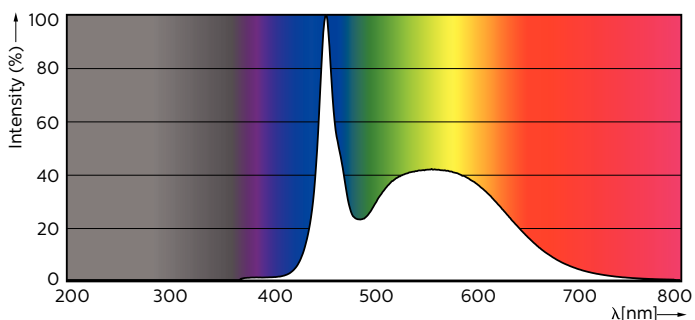

LEDtube 1200mm 15W G13 865 2500lm