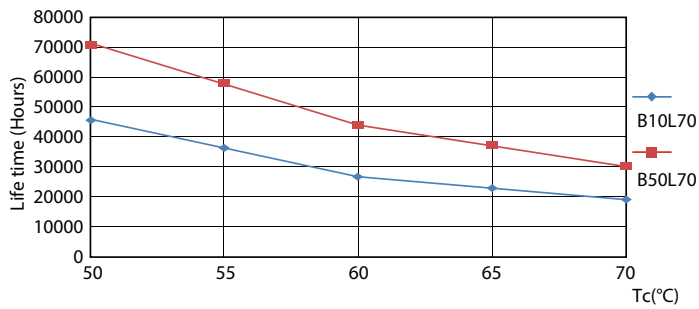

Lumen Maintenance Diagram - MAS LEDtube 1500mm UE 21.5W 840 T8

Life Expectancy Diagram - MAS LEDtube 1500mm UE 21.5W 840 T8