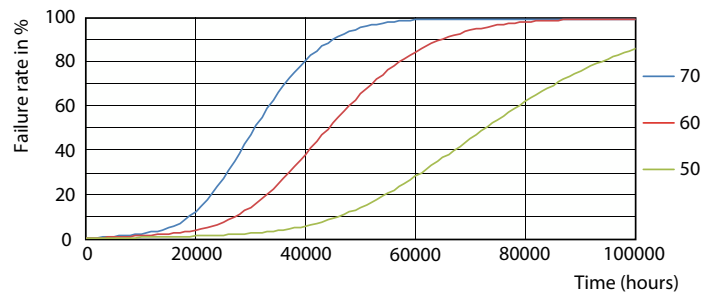

Spectral Power Distribution Colour - MAS LEDtube 1500mm UE 21.5W 840 T8

MASTER LEDtube EM/Mains

Φωτομετρικά δεδομένα

Light Distribution Diagram - MAS LEDtube 1500mm UE 21.5W 840 T8

Διάρκεια ζωής

Lumen Maintenance Diagram - MAS LEDtube 1500mm UE 21.5W 840 T8