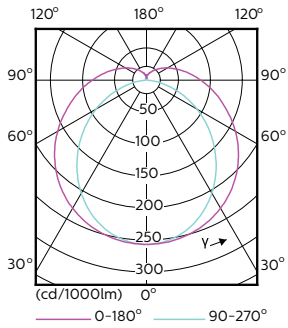

Σχεδιάγραμμα διαστάσεων

Product	D1	D2	A1	A2	A3
MAS LEDtube 1500mm UE 21.5W 840 T8	25,8 mm	28 mm	1.498,8 mm	1.505,9 mm	1.513 mm

Φωτομετρικά δεδομένα

General uniform lighting - MAS LEDtube 1500mm UE 21.5W 840 T8

Spectral Power Distribution Colour - MAS LEDtube 1500mm UE 21.5W 840 T8

MASTER LEDtube EM/Mains

Φωτομετρικά δεδομένα

Light Distribution Diagram - MAS LEDtube 1500mm UE 21.5W 840 T8

Διάρκεια ζωής

Lumen Maintenance Diagram - MAS LEDtube 1500mm UE 21.5W 840 T8