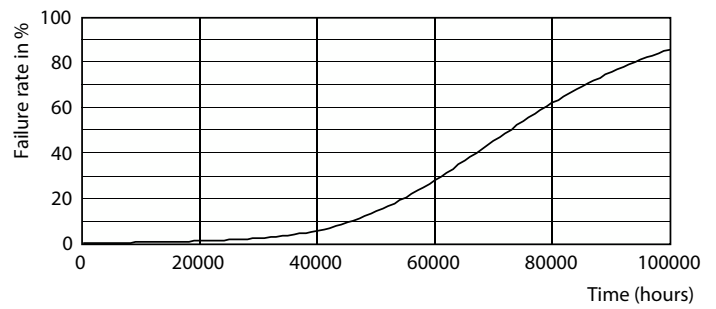

Life Expectancy Diagram - MAS LEDtube 1500mm UE 21.5W 840 T8

Life Expectancy Diagram - MAS LEDtube 1500mm UE 21.5W 840 T8