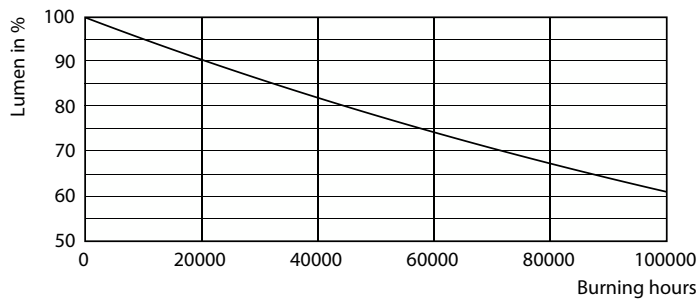

Διάρκεια ζωής