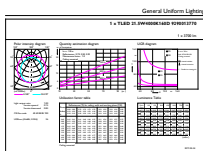

Φωτομετρικά δεδομένα

General uniform lighting - MAS LEDtube 1500mm UE 21.5W 840 T8

Spectral Power Distribution Colour - MAS LEDtube 1500mm UE 21.5W 840 T8