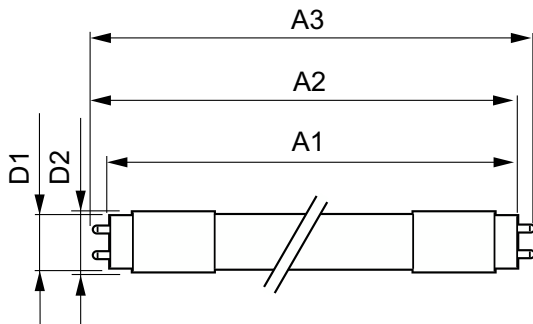

Προειδοποίηση & ασφάλεια

· -

δεδομένα Προϊόντων

Γενικές πληροφορίες	
Βάση-κάλυμμα	G13 ROT (Rotating) [Medium Bi-Pin Fluorescent]
Ονομαστική διάρκεια ζωής	70.000 h
Κύκλος λειτουργίας	200.000
Lighting Technology	LED
Συμβατότητα με την οδηγία RoHS της ΕΕ	Ναι
Τεχνικά χαρακτηριστικά φωτισμού	
Κωδικός χρώματος	840 [CCT of 4000K]
Γωνία δέσμης (ονομ.)	160 μοίρα(ες)
Φωτεινή ροή	3.700 lm
Ανάθεση χρωμάτων	Ψυχρό λευκό (CW)
Συσχετισμένη θερμοκρασία χρώματος - CCT (ονομαστική)	4000 K
Απόδοση φωτεινότητας (ονομαστική) (ονομ.)	172,00 lm/W

MASTER LEDtube EM/Mains

Θερμοκρασία	
Εύρος θερμοκρασίας περιβάλλοντος	-20 °C έως +35 °C
Μέγιστη θερμοκρασία λειτουργίας (ονομ.)	60 °C
Συστήματα ελέγχου και ρύθμιση της έντασης	
Με ρύθμιση έντασης	Όχι
Μηχανικά εξαρτήματα και Περιβλήμα	
Υλικό λαμπτήρα	Πλαστικό
Μήκος προϊόντος	1.500 mm
Έγκριση και Εφαρμογή	
Προϊόν εξοικονόμησης ενέργειας	Ναι
Σημάνσεις εγκρίσεων	TUV Σήμανση CE Συμμόρφωση με την οδηγία RoHS Πιστοποιητικό KEMA Keur
Κατανάλωση ενέργειας kWh/1000 ώρες	22 kWh

Σχεδιάγραμμα διαστάσεων

Product	D1	D2	A1	A2	A3
MAS LEDtube 1500mm UE 21.5W 840 T8	25,8 mm	28 mm	1.498,8 mm	1.505,9 mm	1.513 mm

Φωτομετρικά δεδομένα

General uniform lighting - MAS LEDtube 1500mm UE 21.5W 840 T8