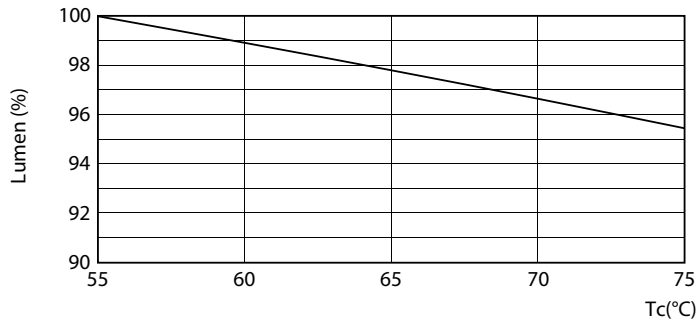

MASTER LEDtube EM/Mains

Διάρκεια ζωής

Lumen Maintenance Diagram - MAS LEDtube 1500mm UE 21.5W 840 T8