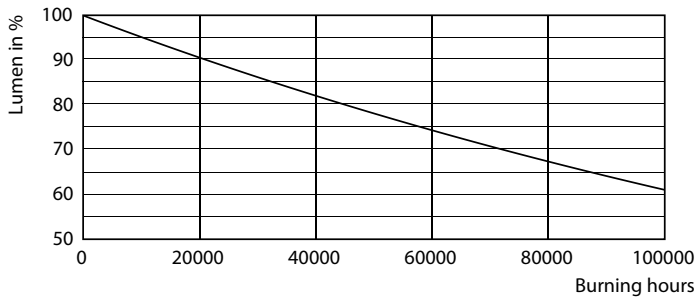

LEDtube 1500mm 22W G13 865 3700lm

LEDtube 1200mm 15W G13 865 2500lm

MASTER LEDtube EM/Mains

Dados fotométricos

LEDtube 1200mm 15W G13 840 2500lm

Vida útil

LEDtube G13 ND

LEDtube G13 ND FailureRate