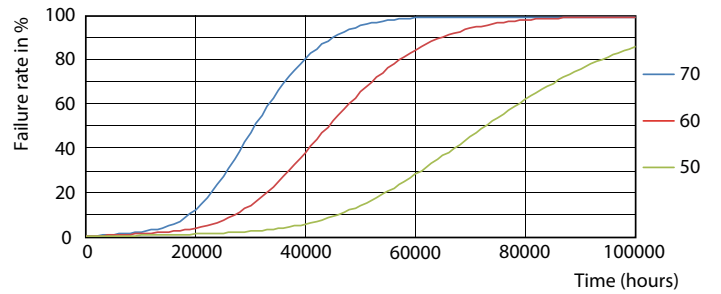

LEDtube 1500mm 22W G13 865 3700lm

LEDtube 1200mm 15W G13 865 2500lm

MASTER LEDtube EM/Mains

Dados fotométricos

LEDtube 1200mm 15W G13 840 2500lm

Vida útil

LEDtube G13 ND

LEDtube G13 ND FailureRate