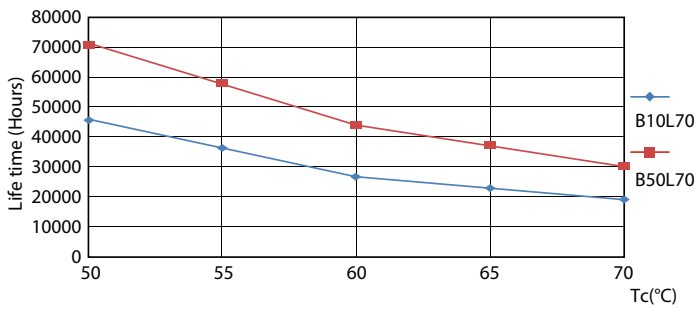

LEDtube 1500mm 22W G13 865 3700lm

LEDtube 1200mm 15W G13 865 2500lm

MASTER LEDtube EM/Mains

Dados fotométricos

LEDtube 1200mm 15W G13 840 2500lm

Vida útil

LEDtube G13 ND

LEDtube G13 ND FailureRate