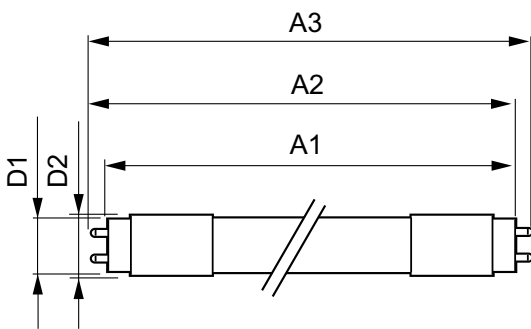

Controles e regulação	
Regulável	false

Dados mecânicos e de revestimento	
Comprimento do produto	1500 mm

Aprovação e aplicação	
Etiqueta de Eficiência Energética (EEL)	A++

MASTER LEDtube EM/Mains

Produto energeticamente eficiente	Sim
Marcas de aprovação	Marca CE Conformidade com RoHS Certificação KEMA Keur
Consumo de energia kWh/1000 h	22 kWh
Dados do produto	
Código do produto completo	871869673156700
Nome de produto da encomenda	MASTER LEDtube 1500mm UE 21.5W 865 T8

Avisos e Segurança

Desenho dimensional

TLED 5ft 21.5-58W 3700lm 6500K G13 ND

Product	D1	D2	A1	A2	A3
MASTER LEDtube 1500mm UE 21.5W 865 T8	25,8 mm	28 mm	1498,8 mm	1505,9 mm	1513 mm

Dados fotométricos

General Uniform Lighting
Page 10