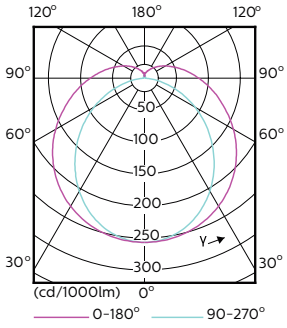

Avisos e Segurança

Desenho dimensional

TLED 5ft 21.5-58W 3700lm 6500K G13 ND

Product	D1	D2	A1	A2	A3
MASTER LEDtube 1500mm UE 21.5W 865 T8	25,8 mm	28 mm	1498,8 mm	1505,9 mm	1513 mm

Dados fotométricos

General Uniform Lighting
Page 10

LEDtube 1500mm 22W G13 865 3700lm

LEDtube 1200mm 15W G13 865 2500lm

MASTER LEDtube EM/Mains

Dados fotométricos

LEDtube 1200mm 15W G13 840 2500lm

Vida útil

LEDtube G13 ND

LEDtube G13 ND FailureRate