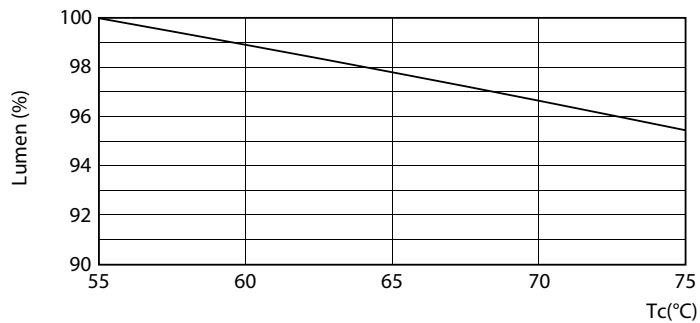

MASTER LEDtube EM/Mains

Vida útil

LEDtube G13 21.5W ND LumenVsTc