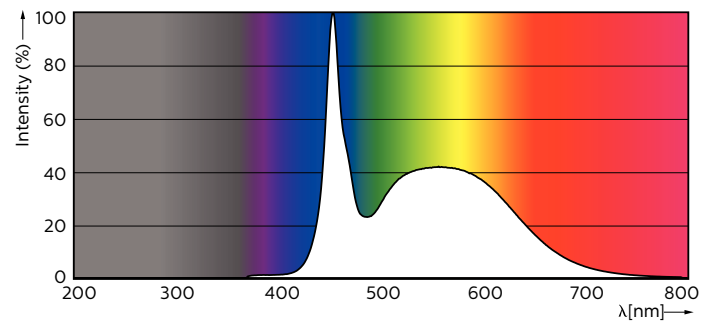

LEDtube 1200mm 15W G13 865 2500lm