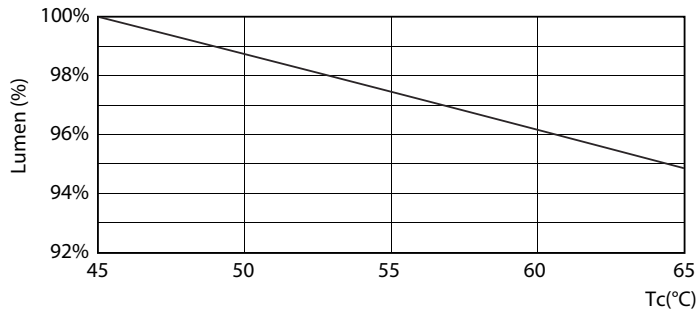

ESSENTIAL LEDtube HO 18W G13 865 T8 AP

ESSENTIAL LEDtube HO 18W G13 865 T8 AP