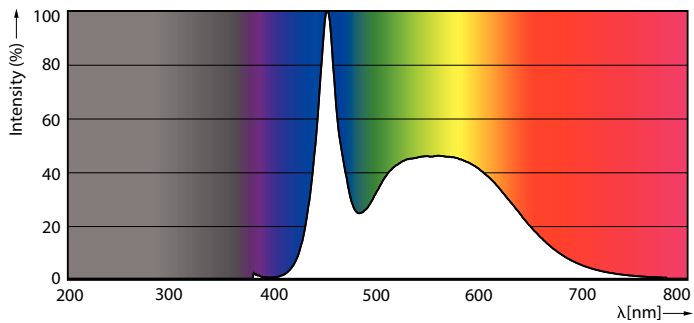

Product data

Informasi Umum		Faktor Daya (Nom)	
Tutup-Dasar	G13 [Medium Bi-Pin Fluorescent]		0.9
Sesuai EU RoHS	Ya	Tegangan (Nom)	220-240 V
Nominal Masa Pakai (Nom)	30000 h	Suhu	
Siklus Sakelar	200000X	T-Ambien (Maks)	45 °C
Teknis Lampu		T-Ambien (Min)	-20 °C
Kode Warna	865 [CCT 6500K]	T-Penyimpanan (Maks)	65 °C
Sudut Cahaya (Nom)	240 °	T-Penyimpanan (Min)	-40 °C
Fluks Cahaya (Nom)	2100 lm	T-Case Maksimum (Nom)	65 °C
Penandaan Warna	Cool Daylight	Kontrol dan Peredupan	
Suhu Warna Terkorelasi (Nom)	6500 K	Dapat diredupkan	salah
Daya Penerangan (nilai) (Nom)	116,00 lm/W	Mekanis dan Housing	
Konsistensi Warna	<6	Panjang Produk	1200 mm
Indeks Renderasi Warna (Nom)	80	Bentuk Bohlam	Tabung, tepi ganda
LLMF di Akhir Masa Pakai Nominal (Nom)	70 %	Penyetujuan dan Aplikasi	
Pengoperasian dan Kelistrikan		Produk Hemat energi	YA
Frekuensi Input	50 hingga 60 Hz	Tanda Persetujuan	Tanda CE Kepatuhan RoHS Sertifikat KEMA Keur
Power (Rated) (Nom)	18 W	Penggunaan Energi kWh/1000 h	18 kWh
Waktu Mulai (Nom)	0,5 s		
Waktu Pemanasan hingga 60% Cahaya (Nom)	0.5 s		

Dimensional drawing

CorePro LEDtube HO 1200mm 18W865T8 AP

Product	D1	D2	A1	A2	A3
CorePro LEDtube HO 1200mm 18W865T8 AP	25,7 mm	28 mm	1198 mm	1205 mm	1212 mm

Photometric data

LEDtubes, TLED T12 120-277V 20W 6500K G13