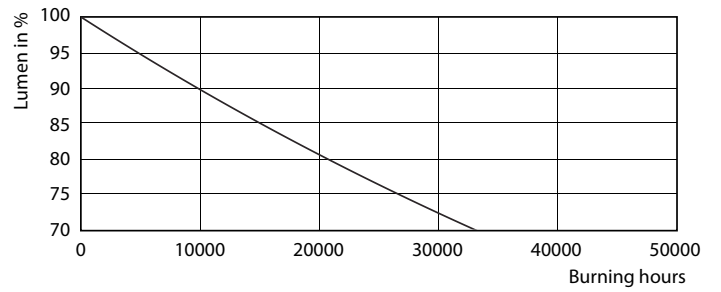

ESSENTIAL LEDtube HO 18W G13 865 T8 AP