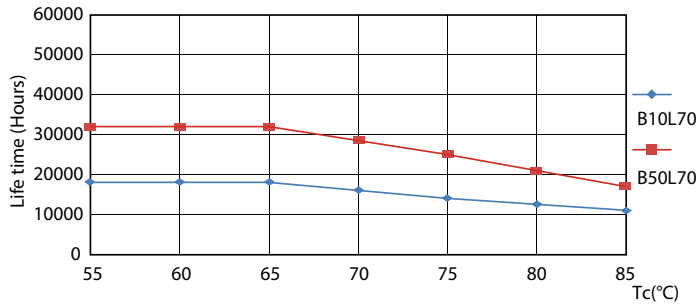

Essential LEDtube

Lifetime

ESSENTIAL LEDtube HO 18W G13 865 T8 AP