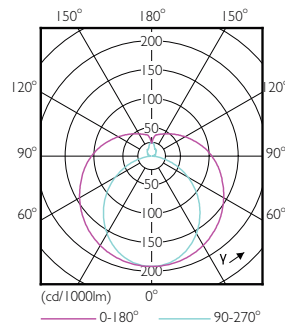

Product data

Informasi Umum		Faktor Daya (Nom)	
Tutup-Dasar	G13 [Medium Bi-Pin Fluorescent]		0.9
Sesuai EU RoHS	Ya	Tegangan (Nom)	220-240 V
Nominal Masa Pakai (Nom)	30000 h	Suhu	
Siklus Sakelar	200000X	T-Ambien (Maks)	45 °C
Teknis Lampu		T-Ambien (Min)	-20 °C
Kode Warna	865 [CCT 6500K]	T-Penyimpanan (Maks)	65 °C
Sudut Cahaya (Nom)	240 °	T-Penyimpanan (Min)	-40 °C
Fluks Cahaya (Nom)	2100 lm	T-Case Maksimum (Nom)	65 °C
Penandaan Warna	Cool Daylight	Kontrol dan Peredupan	
Suhu Warna Terkorelasi (Nom)	6500 K	Dapat diredupkan	salah
Daya Penerangan (nilai) (Nom)	116,00 lm/W	Mekanis dan Housing	
Konsistensi Warna	<6	Panjang Produk	1200 mm
Indeks Renderasi Warna (Nom)	80	Bentuk Bohlam	Tabung, tepi ganda
LLMF di Akhir Masa Pakai Nominal (Nom)	70 %	Penyetujuan dan Aplikasi	
Pengoperasian dan Kelistrikan		Produk Hemat energi	YA
Frekuensi Input	50 hingga 60 Hz	Tanda Persetujuan	Tanda CE Kepatuhan RoHS Sertifikat KEMA Keur
Power (Rated) (Nom)	18 W	Penggunaan Energi kWh/1000 h	18 kWh
Waktu Mulai (Nom)	0,5 s		
Waktu Pemanasan hingga 60% Cahaya (Nom)	0.5 s		

Dimensional drawing

CorePro LEDtube HO 1200mm 18W865T8 AP

Product	D1	D2	A1	A2	A3
CorePro LEDtube HO 1200mm 18W865T8 AP	25,7 mm	28 mm	1198 mm	1205 mm	1212 mm

Photometric data

LEDtubes, TLED T12 120-277V 20W 6500K G13