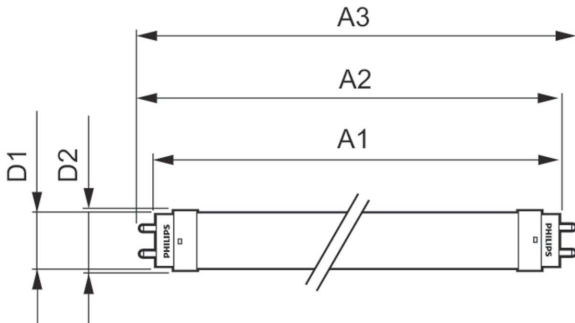

Product data

Informasi Umum		Faktor Daya (Nom)	
Tutup-Dasar	G13 [Medium Bi-Pin Fluorescent]		0.9
Sesuai EU RoHS	Ya	Tegangan (Nom)	220-240 V
Nominal Masa Pakai (Nom)	30000 h	Suhu	
Siklus Sakelar	200000X	T-Ambien (Maks)	45 °C
Teknis Lampu		T-Ambien (Min)	-20 °C
Kode Warna	865 [CCT 6500K]	T-Penyimpanan (Maks)	65 °C
Sudut Cahaya (Nom)	240 °	T-Penyimpanan (Min)	-40 °C
Fluks Cahaya (Nom)	2100 lm	T-Case Maksimum (Nom)	65 °C
Penandaan Warna	Cool Daylight	Kontrol dan Peredupan	
Suhu Warna Terkorelasi (Nom)	6500 K	Dapat diredupkan	salah
Daya Penerangan (nilai) (Nom)	116,00 lm/W	Mekanis dan Housing	
Konsistensi Warna	<6	Panjang Produk	1200 mm
Indeks Renderasi Warna (Nom)	80	Bentuk Bohlam	Tabung, tepi ganda
LLMF di Akhir Masa Pakai Nominal (Nom)	70 %	Penyetujuan dan Aplikasi	
Pengoperasian dan Kelistrikan		Produk Hemat energi	YA
Frekuensi Input	50 hingga 60 Hz	Tanda Persetujuan	Tanda CE Kepatuhan RoHS Sertifikat KEMA Keur
Power (Rated) (Nom)	18 W	Penggunaan Energi kWh/1000 h	18 kWh
Waktu Mulai (Nom)	0,5 s		
Waktu Pemanasan hingga 60% Cahaya (Nom)	0.5 s		

Essential LEDtube

Data Produk

Kode produk lengkap	871869673404900
Nama produk pesanan	CorePro LEDtube HO 1200mm 18W865T8 AP
EAN/UPC - Produk	8718696734049
Kode urutan	929001383508

Numerator - Jumlah Per Pak	1
Numerator - Pak per kotak bagian luar	10
No. Material (12NC)	929001383508
Berat Bersih (Bagian)	0,180 kg

Dimensional drawing

CorePro LEDtube HO 1200mm 18W865T8 AP

Product	D1	D2	A1	A2	A3
CorePro LEDtube HO 1200mm 18W865T8 AP	25,7 mm	28 mm	1198 mm	1205 mm	1212 mm

Photometric data

LEDtubes, TLED T12 120-277V 20W 6500K G13