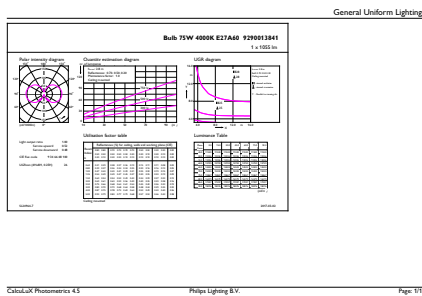

Données photométriques

General uniform lighting - CLA LEDBulb ND 8-75W E27 CW A60 CL