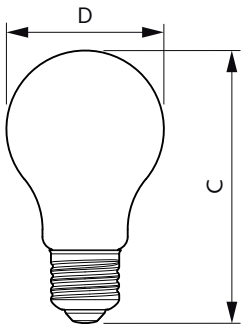

## Mécanique et boîtier

Finition ampoule	Transparent
Forme de la lampe	A60 [A 60 mm]

## Schéma dimensionnel

Product	D	C
CLA LEDBulb ND 8-75W E27 CW A60 CL	60 mm	104 mm