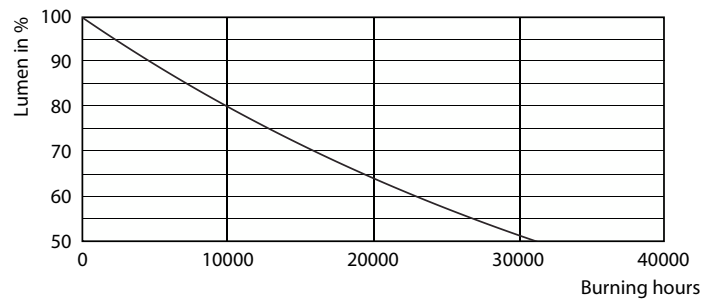

Lumen Maintenance Diagram - CLA LEDBulb ND 8-75W E27 CW A60 CL