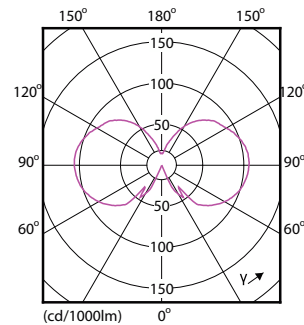

Données photométriques

Light Distribution Diagram - CLA LEDBulb ND 8-75W E27 CW A60 CL