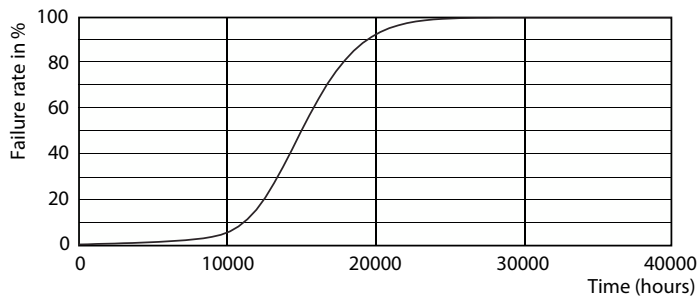

Durée de vie

Life Expectancy Diagram - CLA LEDBulb ND 8-75W E27 CW A60 CL