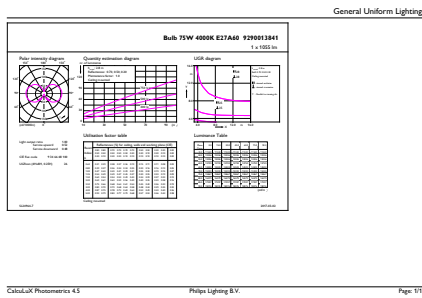

Données photométriques

LEDbulb 75W E27 827 CL A60