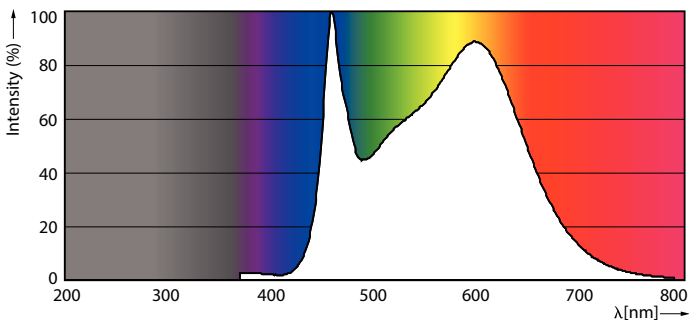

LEDbulb 75W E27 840 CL A60