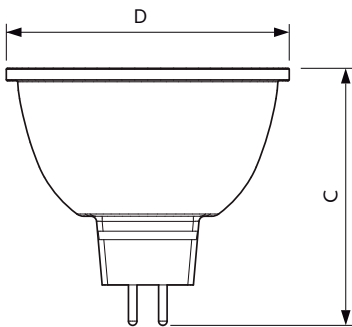

Datos del producto

Información general		Operativos y eléctricos	
Base de casquillo	GU5.3 [GU5.3]	Eficacia lumínica (nominal) (nom.)	64,67 lm/W
Vida útil nominal (nom.)	40000 h	Consistencia del color	<3
Ciclo de conmutación	50000X	Índice de reproducción cromática -IRC (nom.)	92
Tipo técnico	7.5-43W	Llmf al fin de vida útil nominal (nom.)	70 %
		Luminous Flux in 90° Cone (Rated)	485 lm
Datos técnicos de la luz			
Código de color	927	Power (Rated) (Nom)	7.5 W
Ángulo de haz (nom.)	24 °	Corriente de lámpara (nom.)	880 mA
Flujo lumínico (nom.)	485 lm	Equivalente de potencia	43 W
Flujo lumínico (nominal) (nom.)	485 lm	Hora de inicio (nom.)	0,5 s
Intensidad luminosa (nom.)	2400 cd	Tiempo de calentamiento hasta el 60% flujo lum. (nom.)	0.5 s
Designación de color	Blanco cálido (WW)	Factor de potencia (nom.)	0.7
Ángulo de haz nominal	24 °		
Temperatura del color con correlación (nom.)	2700 K		

Plano de dimensiones

MR16 12V 8-43W 550lm 24D 2700K GU5.3 D

Product	D	C
MASTER LED ExpertColor LED ExpertColor 7.5-43W MR16 927 24D	50,5 mm	46 mm

Datos fotométricos

MAS LEDspotLV 43W GU5-3 927 24D MR16

MASTER LEDspot ExpertColor LV