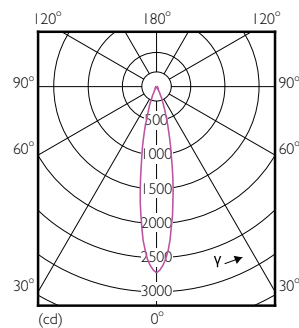

Datos del producto

Información general		Operativos y eléctricos	
Base de casquillo	GU5.3 [GU5.3]	Eficacia lumínica (nominal) (nom.)	64,67 lm/W
Vida útil nominal (nom.)	40000 h	Consistencia del color	<3
Ciclo de conmutación	50000X	Índice de reproducción cromática -IRC (nom.)	92
Tipo técnico	7.5-43W	Llmf al fin de vida útil nominal (nom.)	70 %
		Luminous Flux in 90° Cone (Rated)	485 lm
Datos técnicos de la luz			
Código de color	927	Power (Rated) (Nom)	7.5 W
Ángulo de haz (nom.)	24 °	Corriente de lámpara (nom.)	880 mA
Flujo lumínico (nom.)	485 lm	Equivalente de potencia	43 W
Flujo lumínico (nominal) (nom.)	485 lm	Hora de inicio (nom.)	0,5 s
Intensidad luminosa (nom.)	2400 cd	Tiempo de calentamiento hasta el 60% flujo lum. (nom.)	0.5 s
Designación de color	Blanco cálido (WW)	Factor de potencia (nom.)	0.7
Ángulo de haz nominal	24 °		
Temperatura del color con correlación (nom.)	2700 K		

Plano de dimensiones

MR16 12V 8-43W 550lm 24D 2700K GU5.3 D

Product	D	C
MASTER LED ExpertColor LED ExpertColor 7.5-43W MR16 927 24D	50,5 mm	46 mm

Datos fotométricos

MAS LEDspotLV 43W GU5-3 927 24D MR16

MASTER LEDspot ExpertColor LV