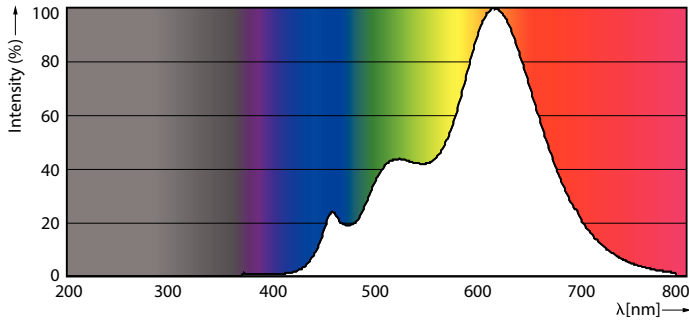

Datos del producto

Información general		Operativos y eléctricos	
Base de casquillo	GU5.3 [GU5.3]	Eficacia lumínica (nominal) (nom.)	64,67 lm/W
Vida útil nominal (nom.)	40000 h	Consistencia del color	<3
Ciclo de conmutación	50000X	Índice de reproducción cromática -IRC (nom.)	92
Tipo técnico	7.5-43W	Llmf al fin de vida útil nominal (nom.)	70 %
		Luminous Flux in 90° Cone (Rated)	485 lm
Datos técnicos de la luz			
Código de color	927	Power (Rated) (Nom)	7.5 W
Ángulo de haz (nom.)	24 °	Corriente de lámpara (nom.)	880 mA
Flujo lumínico (nom.)	485 lm	Equivalente de potencia	43 W
Flujo lumínico (nominal) (nom.)	485 lm	Hora de inicio (nom.)	0,5 s
Intensidad luminosa (nom.)	2400 cd	Tiempo de calentamiento hasta el 60% flujo lum. (nom.)	0.5 s
Designación de color	Blanco cálido (WW)	Factor de potencia (nom.)	0.7
Ángulo de haz nominal	24 °		
Temperatura del color con correlación (nom.)	2700 K		

Plano de dimensiones

MR16 12V 8-43W 550lm 24D 2700K GU5.3 D

Product	D	C
MASTER LED ExpertColor LED ExpertColor 7.5-43W MR16 927 24D	50,5 mm	46 mm

Datos fotométricos

MAS LEDspotLV 43W GU5-3 927 24D MR16

MASTER LEDspot ExpertColor LV

Datos fotométricos

Vida útil