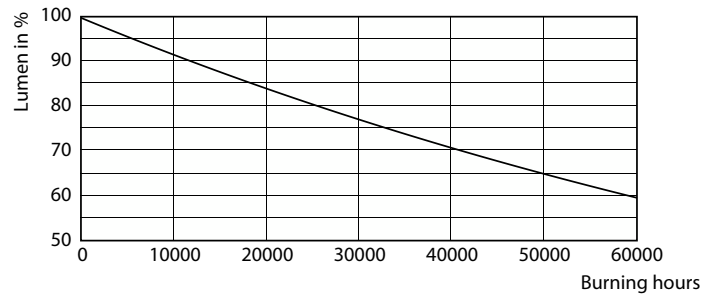

Tuotetiedot

Yleistä tietoa	
Kanta	GU5.3 [GU5.3]
Nimelliskäyttöikä	40 000 tuntia
Sytytys	50 000
Lighting Technology	LED
RoHS-direktiivin mukainen	Kyllä

Valaistuksen tekniset tiedot	
Värikoodi	930 [CCT of 3000K]
Keilakulma (nim.)	24 °
Valovirta	500 lm
Valovoima (nim.)	2 600 cd
Värimerkki	Valkoinen (WH)
Vastaava värilämpötila (nim.)	3000 K
Valotehokkuus (nimellinen) (nim.)	66,67 lm/W
Väriyhtenäisyys	<3
Värintoistoindeksi (CRI)	92
LLMF nimelliskäyttöiän lopussa (nim.)	70 %

MASTER LEDspot ExpertColor LV

Valonjakotiedot

Spectral Power Distribution Colour - MAS LED ExpertColor 7.5-43W MR16 930 24D

Käyttöikä

Life Expectancy Diagram - MAS LED ExpertColor 7.5-43W MR16 930 24D

Lumen Maintenance Diagram - MAS LED ExpertColor 7.5-43W MR16 930 24D