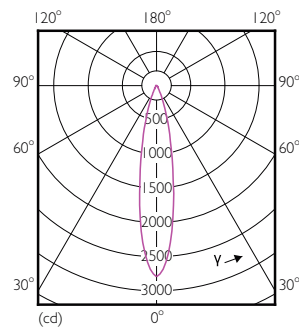

Accent Lighting Spots - MAS LED ExpertColor 7.5-43W MR16 930 24D

Light Distribution Diagram - MAS LED ExpertColor 7.5-43W MR16 930 24D