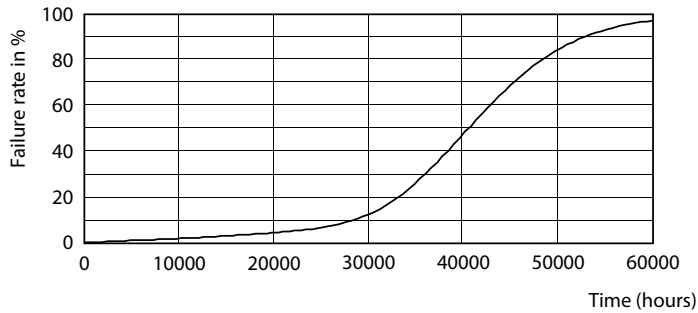

Käyttöikä

Life Expectancy Diagram - MAS LED ExpertColor 7.5-43W MR16 930 24D