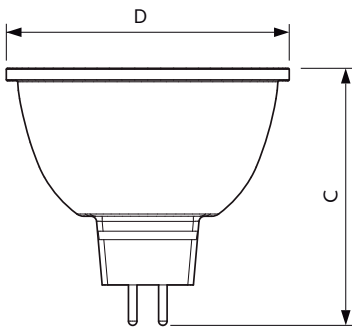

MASTER LEDspot ExpertColor LV

Temperatura

T-máxima na caixa (Nom)	93 °C

Controles e regulação

Regulável	true

Aprovação e aplicação

Etiqueta de Eficiência Energética (EEL)	A
Adequado para a iluminação de acentuação	Sim
Consumo de energia kWh/1000 h	9 kWh

Dados do produto

Código do produto completo	871869673540400

Nome de produto da encomenda

MASTER LED ExpertColor LED
ExpertColor 7.5-43W MR16 930 24D

EAN/UPC – Produto

8718696735404

Código de encomenda

73540400

Numerador – Quantidade por embalagem

1

Numerador – Embalagens por caixa exterior

10

N.º material (12NC)

929001386102

Peso líquido (Peça)

0,034 kg

Desenho dimensional

MR16 12V 8-43W 550lm 24D 3000K GU5.3 D

Product

D C

MASTER LED ExpertColor LED ExpertColor 7.5-43W MR16 50,5 mm 46 mm
930 24D

Dados fotométricos