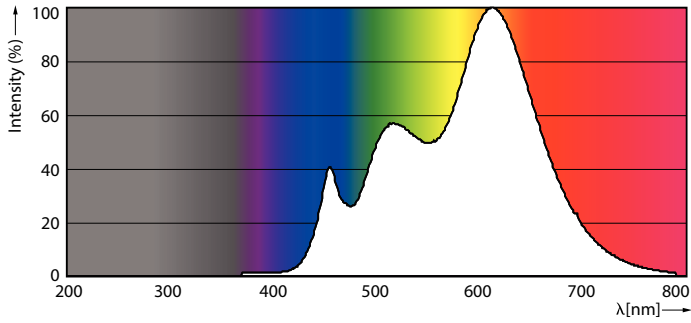

Dados do produto

Informações gerais	
Casquilho	GU5.3 [GU5.3]
Vida útil nominal (Nom.)	40000 h
Ciclo de comutação	50000X
Tipo técnico	7.5-43W

Dados técnicos de luminosidade	
Código da cor	930 [CCT de 3000 K]
Ângulo do feixe (Nom.)	24 °
Fluxo luminoso (Nom.)	500 lm
Fluxo luminoso (nominal) (Nom.)	500 lm
Intensidade luminosa (Nom.)	2600 cd
Designação da cor	White (WH)
Ângulo do feixe nominal	24 °
Temperatura de cor correlacionada (Nom.)	3000 K

Eficiência luminosa (nominal) (Nom.)	66.67 lm/W
Consistência da cor	<3
Índice de restituição cromática (Nom.)	92
Llmf no final da vida útil nominal (Nom.)	70 %
Fluxo luminoso em cone de 90°	500 lm

Dados elétricos e de funcionamento	
Power (Rated) (Nom)	7.5 W
Corrente de lâmpada (Nom.)	880 mA
Potência equivalente	43 W
Tempo de arranque (Nom.)	0.5 s
Tempo de aquecimento até 60% de luz (Nom.)	0.5 s
Fator de potência (Nom.)	0.7
Tensão (Nom.)	ac electronic 12 V

Dados fotométricos

Calculat Photometric 4.1. Page Lighting 4.1. Page 11

MAS LEDspotLV 43W GU5-3 930 24D MR16

MASTER LEDspot ExpertColor LV

Dados fotométricos

Vida útil