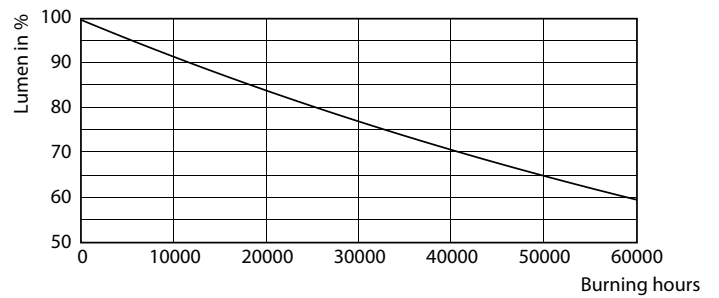

Dados do produto

Informações gerais		Consistência da cor	
Casquilho	GU5.3 [GU5.3]		<3
Em conformidade com RoHS da UE	Sim	Índice de restituição cromática (Nom.)	92
Vida útil nominal (Nom.)	40000 h	Llmf no final da vida útil nominal (Nom.)	70 %
Ciclo de comutação	50000X	Fluxo luminoso em cone de 90°	485 lm
Tipo técnico	7.5-43W		
Dados técnicos de luminosidade		Dados elétricos e de funcionamento	
Código da cor	927	Power (Rated) (Nom)	7,5 W
Ângulo do feixe (Nom.)	36 °	Corrente de lâmpada (Nom.)	880 mA
Fluxo luminoso (Nom.)	485 lm	Potência equivalente	43 W
Intensidade luminosa (Nom.)	1400 cd	Tempo de arranque (Nom.)	0,5 s
Designação da cor	Warm White (WW)	Tempo de aquecimento até 60% de luz (Nom.)	0,5 s
Temperatura de cor correlacionada (Nom.)	2700 K	Fator de potência (Nom.)	0,7
Eficiência luminosa (nominal) (Nom.)	64,67 lm/W	Tensão (Nom.)	ac electronic 12 V

MAS LEDspotLV 43W GU5-3 927 36D MR16

MAS LEDspotLV 43W GU5-3 927 36D MR16

MASTER LEDspot ExpertColor LV

Dados fotométricos

MAS LEDspotLV 43W GU5-3 927 24D MR16

Vida útil

MAS LEDspotLV 43W GU5-3 927 24D MR16