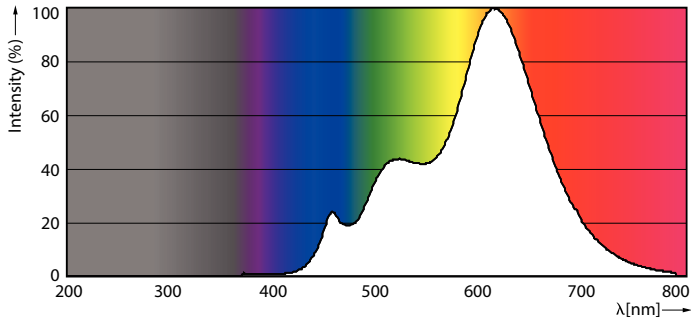

MASTER LEDspot ExpertColor LV

Dados fotométricos

MAS LEDspotLV 43W GU5-3 927 24D MR16