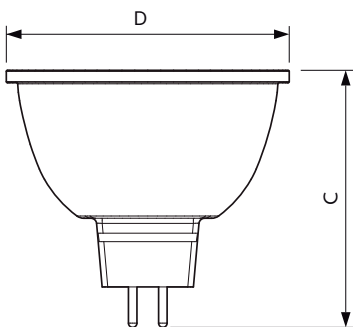

MASTER LEDspot ExpertColor LV

Temperatura

T-máxima na caixa (Nom)	93 °C

Controles e regulação

Regulável	true

Aprovação e aplicação

Etiqueta de Eficiência Energética (EEL)	A
Adequado para a iluminação de acentuação	Sim
Consumo de energia kWh/1000 h	9 kWh

Dados do produto

Código do produto completo	871869673544200

Nome de produto da encomenda	MASTER LED ExpertColor LED ExpertColor 7.5-43W MR16 927 36D
EAN/UPC – Produto	8718696735442
Código de encomenda	73544200
Numerador – Quantidade por embalagem	1
Numerador – Embalagens por caixa exterior	10
N.º material (12NC)	929001386302
Peso líquido (Peça)	0,034 kg

Desenho dimensional

MR16 12V 8-43W 550lm 36D 2700K GU5.3 D

Product	D	C
MASTER LED ExpertColor LED ExpertColor 7.5-43W MR16 927 36D	50,5 mm	46 mm

Dados fotométricos

MAS LEDspotLV 43W GU5-3 927 36D MR16