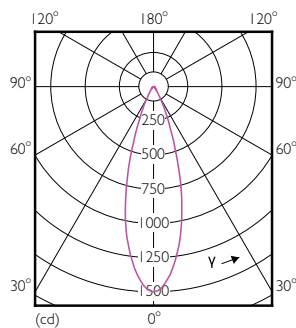

MAS LEDspotLV 43W GU5-3 927 36D MR16