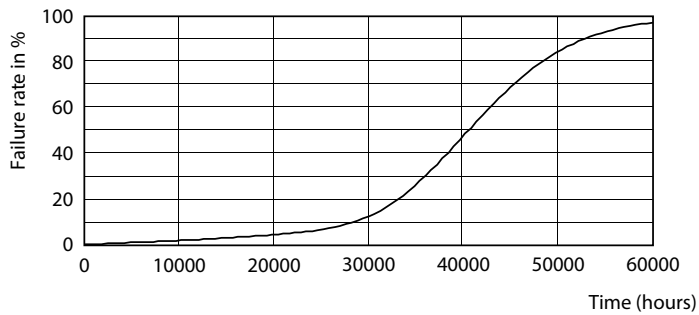

Vida útil

MAS LEDspotLV 43W GU5-3 927 24D MR16