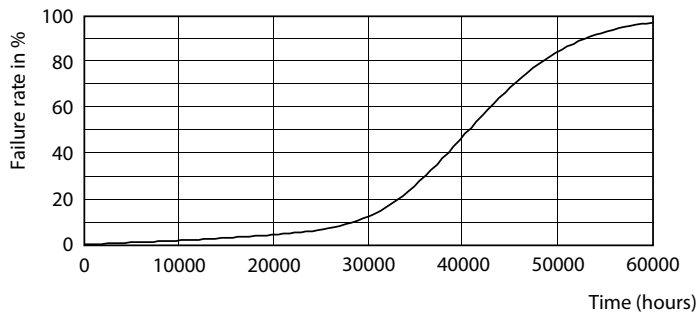

Vida útil

MAS LEDspotLV 43W GU5-3 927 24D MR16