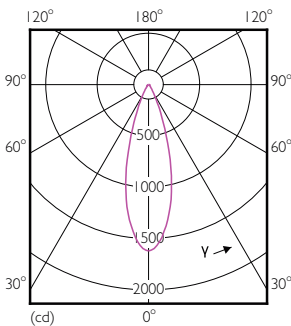

MAS LEDspotLV 43W GU5-3 930 36D MR16

MAS LEDspotLV 43W GU5-3 930 36D MR16