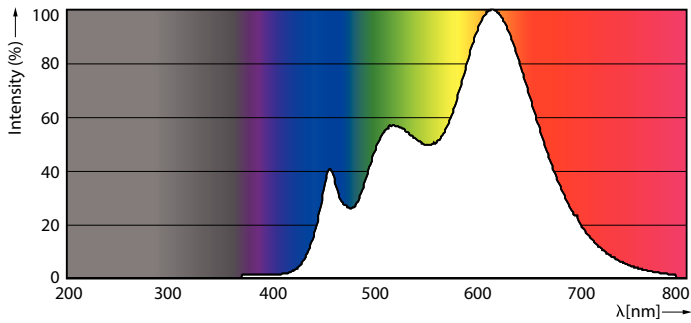

MASTER LEDspot ExpertColor LV

Dados fotométricos

MAS LEDspotLV 43W GU5-3 930 24D MR16