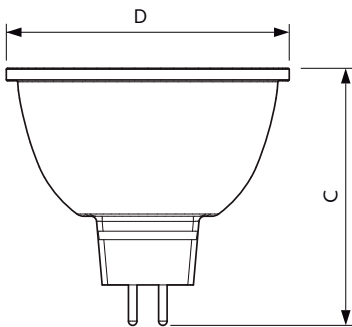

MASTER LEDspot ExpertColor LV

Temperatura

T-máxima na caixa (Nom)	93 °C

Controles e regulação

Regulável	true

Aprovação e aplicação

Etiqueta de Eficiência Energética (EEL)	A
Adequado para a iluminação de acentuação	Sim
Consumo de energia kWh/1000 h	9 kWh

Dados do produto

Código do produto completo	871869673548000

Nome de produto da encomenda

MASTER LED ExpertColor LED
ExpertColor 7.5-43W MR16 940 36D

EAN/UPC – Produto

8718696735480

Código de encomenda

73548000

Numerador – Quantidade por embalagem

1

Numerador – Embalagens por caixa exterior

10

N.º material (12NC)

929001386502

Peso líquido (Peça)

0,030 kg

Desenho dimensional

MR16 12V 8-43W 570lm 36D 4000K GU5.3 D

Product

D

C

MASTER LED ExpertColor LED ExpertColor 7.5-43W MR16 50,5 mm 46 mm
940 36D

Dados fotométricos

MAS LEDspotLV 43W GU5-3 940 36D MR16