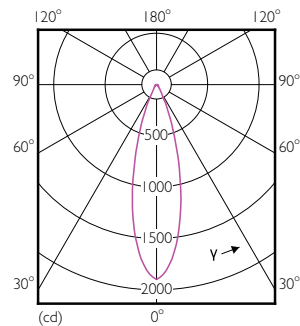

MASTER LEDspot ExpertColor LV

Temperatura

T-máxima na caixa (Nom)	93 °C

Controles e regulação

Regulável	true

Aprovação e aplicação

Etiqueta de Eficiência Energética (EEL)	A
Adequado para a iluminação de acentuação	Sim
Consumo de energia kWh/1000 h	9 kWh

Dados do produto

Código do produto completo	871869673548000

Nome de produto da encomenda

MASTER LED ExpertColor LED
ExpertColor 7.5-43W MR16 940 36D

EAN/UPC – Produto

8718696735480

Código de encomenda

73548000

Numerador – Quantidade por embalagem

1

Numerador – Embalagens por caixa exterior

10

N.º material (12NC)

929001386502

Peso líquido (Peça)

0,030 kg

Desenho dimensional

MR16 12V 8-43W 570lm 36D 4000K GU5.3 D

Product

D

C

MASTER LED ExpertColor LED ExpertColor 7.5-43W MR16 50,5 mm 46 mm
940 36D

Dados fotométricos

MAS LEDspotLV 43W GU5-3 940 36D MR16