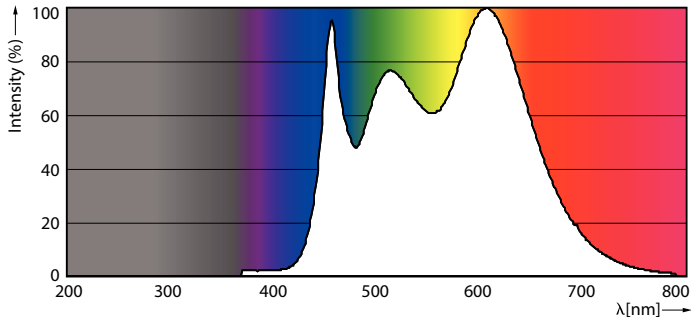

Dados do produto

Informações gerais	
Casquilho	GU5.3 [GU5.3]
Vida útil nominal (Nom.)	40000 h
Ciclo de comutação	50000X
Tipo técnico	7.5-43W

Dados técnicos de luminosidade	
Código da cor	940 [CCT de 4000 K]
Ângulo do feixe (Nom.)	36 °
Fluxo luminoso (Nom.)	520 lm
Fluxo luminoso (nominal) (Nom.)	520 lm
Intensidade luminosa (Nom.)	1650 cd
Designação da cor	Cool White (CW)
Ângulo do feixe nominal	36 °
Temperatura de cor correlacionada (Nom.)	4000 K

Eficiência luminosa (nominal) (Nom.)	69,33 lm/W
Consistência da cor	<3
Índice de restituição cromática (Nom.)	92
Llmf no final da vida útil nominal (Nom.)	70 %
Fluxo luminoso em cone de 90°	520 lm

Dados elétricos e de funcionamento	
Power (Rated) (Nom)	7.5 W
Corrente de lâmpada (Nom.)	880 mA
Potência equivalente	43 W
Tempo de arranque (Nom.)	0,5 s
Tempo de aquecimento até 60% de luz (Nom.)	0,5 s
Fator de potência (Nom.)	0,7
Tensão (Nom.)	ac electronic 12 V

MASTER LED ExpertColor LED ExpertColor 7.5-43W MR16 50,5 mm 46 mm
940 36D

Dados fotométricos

Calculat Photometric 4.1 Page Lighting 4.1 Page 11

MAS LEDspotLV 43W GU5-3 940 36D MR16

MASTER LEDspot ExpertColor LV

Dados fotométricos

Vida útil