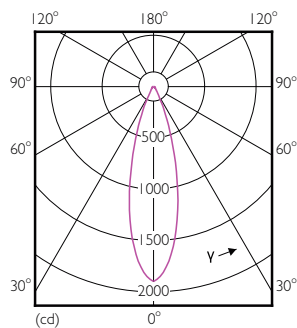

MAS LEDspotLV 43W GU5-3 940 36D MR16