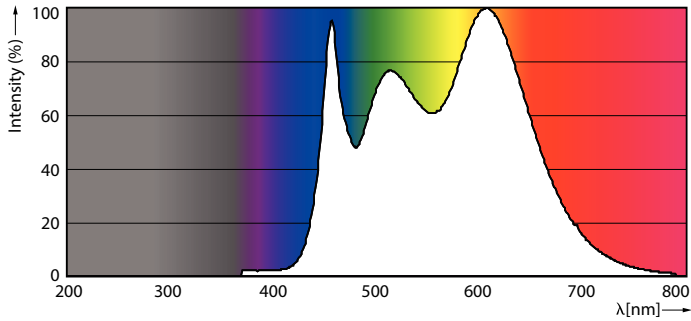

Färgbeständighet	<3
Färgåtergivningsindex (nom)	92
LLMF vid slutet av nominell livslängd (nom)	70 %
Luminous Flux in 90° Cone (Rated)	520 lm
Drift och elektricitet	
Power (Rated) (Nom)	7.5 W
Lampström (nom)	880 mA
Motsvarande effekt	43 W
Tändningstid (nom)	0,5 s
Uppvärmningstid till 60 % ljus (nom)	0.5 s
Effektfaktor (nom)	0.7
Spänning (nom)	ac electronic 12 V

Fotometriska data

Livslängd