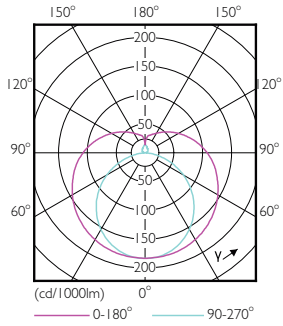

## Dimensional drawing

TLED 600mm 230V8W-14W 1050lm 160D 3000K

Product	D1	D2	A1	A2	A3
Master LEDtube HF 600mm HE 8W 830 T5	15.5 mm	18.8 mm	549 mm	556.1 mm	563.2 mm

## Photometric data

General Information 14 Recycling 14 Page 14

LEDtube 600mm 8W G5 830 1000lm

LEDtube 600mm 8W G5 830 1000lm

## Photometric data

LEDtube 600mm 8W G5 830 1000lm