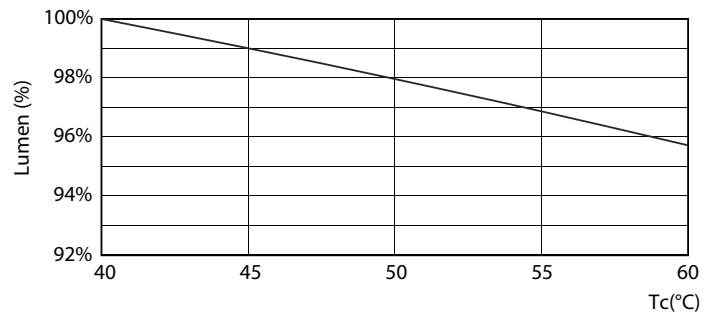

LEDtube 600mm 8W G5 830 1000lm

LEDtube 600mm 8W G5 830 1000lm

MASTER LEDtube InstantFit HF T5

Photometric data

LEDtube 600mm 8W G5 830 1000lm

Lifetime

LEDtube 600mm 8W G5 830 1000lm

LEDtube 600mm 8W G5 830 1000lm