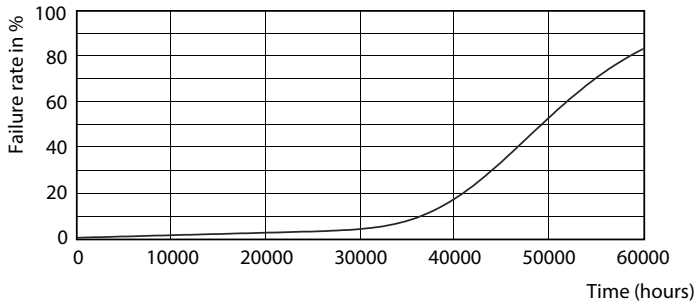

LEDtube 1200mm 16-5W G5 830 2300lm

LEDtube 600mm 8W G5 830 1000lm

MASTER LEDtube InstantFit HF T5

Lifetime

LEDtube 600mm 8W G5 830 1000lm

LEDtube 600mm 8W G5 830 1000lm

LEDtube 600mm 8W G5 830 1000lm

LEDtube 600mm 8W G5 830 1000lm