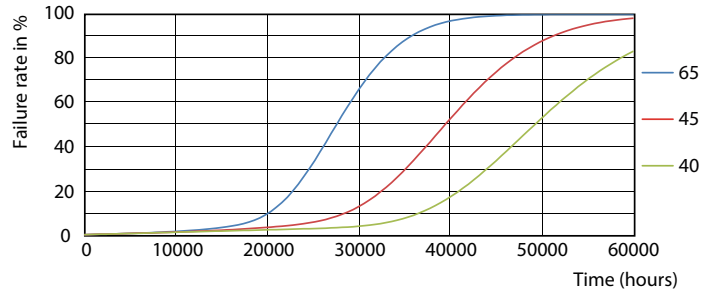

LEDtube 1200mm 16-5W G5 830 2300lm

LEDtube 600mm 8W G5 830 1000lm

MASTER LEDtube InstantFit HF T5

Lifetime

LEDtube 600mm 8W G5 830 1000lm

LEDtube 600mm 8W G5 830 1000lm

LEDtube 600mm 8W G5 830 1000lm

LEDtube 600mm 8W G5 830 1000lm