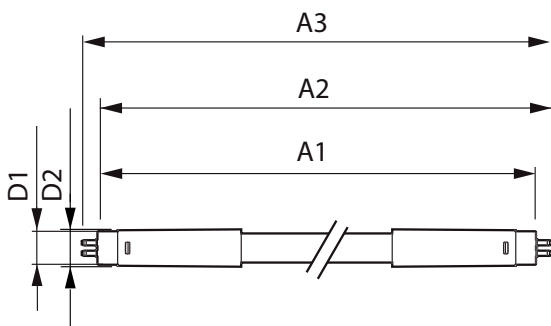

MASTER LEDtube InstantFit HF T5

Dados mecânicos e de revestimento

Comprimento do produto 1200 mm

Aprovação e aplicação

Etiqueta de Eficiência Energética (EEL) A+

Produto energeticamente eficiente Sim

Marcas de aprovação Marca CE Conformidade com RoHS
Certificação KEMA Keur

Desenho dimensional

TLED 1200mm 230V14W-28W 2100lm 160D 300

Product	D1	D2	A1	A2	A3
MAS LEDtube HF 1200mm HE 16.5W 830 T5	15,5 mm	18,8 mm	1149 mm	1156,1 mm	1163,2 mm

Dados fotométricos

LEDtube 1200mm 16-5W G5 830 2300lm