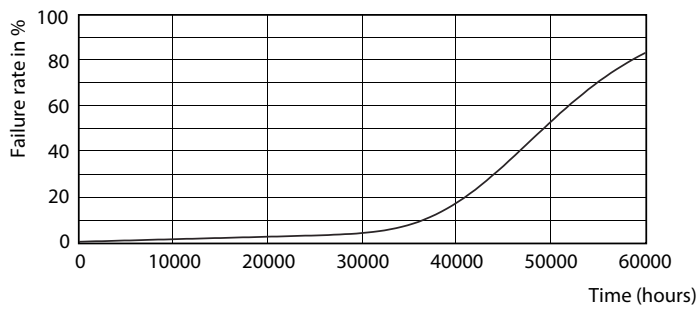

Dados do produto

Informações gerais	
Casquilho	G5 [G5]
Vida útil nominal (Nom.)	50000 h
Ciclo de comutação	50000X
B50L70	50000 h

Dados técnicos de luminosidade	
Código da cor	830 [CCT de 3000 K]
Fluxo luminoso (Nom.)	2300 lm
Fluxo luminoso (nominal) (Nom.)	2300 lm
Temperatura de cor correlacionada (Nom.)	3000 K
Consistência da cor	<6
Índice de restituição cromática (Nom.)	83
Llmf no final da vida útil nominal (Nom.)	70 %

LEDtube 600mm 8W G5 830 1000lm

MASTER LEDtube InstantFit HF T5

Dados fotométricos

Vida útil

LEDtube 600mm 8W G5 830 1000lm

LEDtube 600mm 8W G5 830 1000lm

LEDtube 600mm 8W G5 830 1000lm

LEDtube 600mm 8W G5 830 1000lm