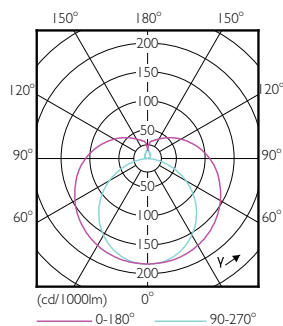

MASTER LEDtube InstantFit HF T5

Dados mecânicos e de revestimento

Comprimento do produto 1200 mm

Aprovação e aplicação

Etiqueta de Eficiência Energética (EEL) A+

Produto energeticamente eficiente Sim

Marcas de aprovação Marca CE Conformidade com RoHS
Certificação KEMA Keur

Consumo de energia kWh/1000 h 20 kWh

Dados do produto

Código do produto completo 871869674329400

Nome de produto da encomenda	MAS LEDtube HF 1200mm HE 16.5W 830 T5
EAN/UPC – Produto	8718696743294
Código de encomenda	74329400
Numerador – Quantidade por embalagem	1
Numerador – Embalagens por caixa exterior	10
N.º material (12NC)	929001391002
Peso líquido (Peça)	0,159 kg

Desenho dimensional

TLED 1200mm 230V14W-28W 2100lm 160D 300

Product	D1	D2	A1	A2	A3
MAS LEDtube HF 1200mm HE 16.5W 830 T5	15,5 mm	18,8 mm	1149 mm	1156,1 mm	1163,2 mm

Dados fotométricos

LEDtube 1200mm 16-5W G5 830 2300lm