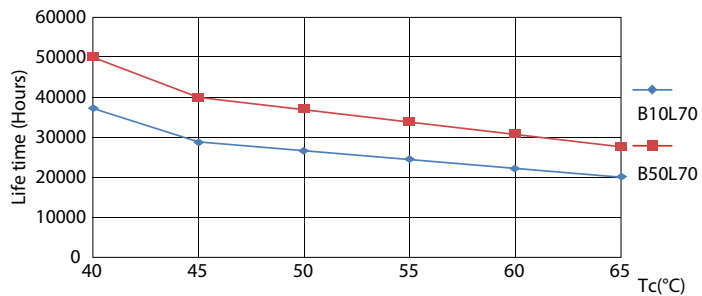

MASTER LEDtube InstantFit HF T5

Vida útil

LEDtube 600mm 8W G5 830 1000lm