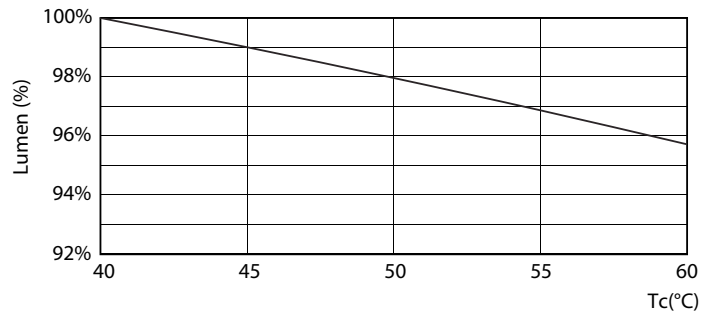

LEDtube 600mm 8W G5 830 1000lm

Vida útil