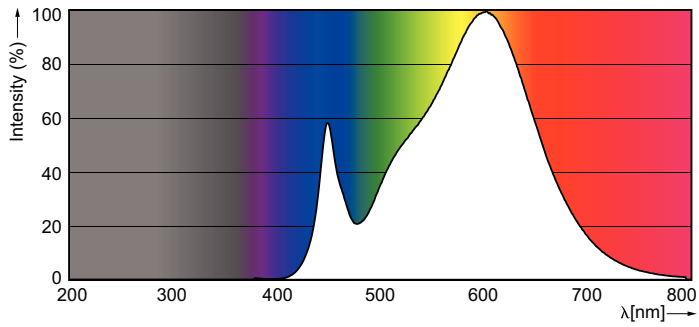

MASTER LEDtube InstantFit HF T5

Dados fotométricos