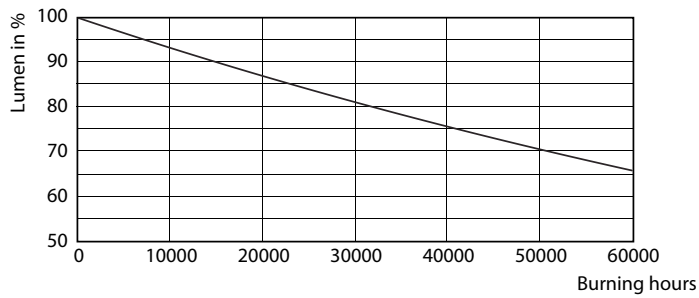

MASTER LEDtube InstantFit HF T5

Dados fotométricos

Vida útil

LEDtube 600mm 8W G5 830 1000lm

LEDtube 600mm 8W G5 830 1000lm