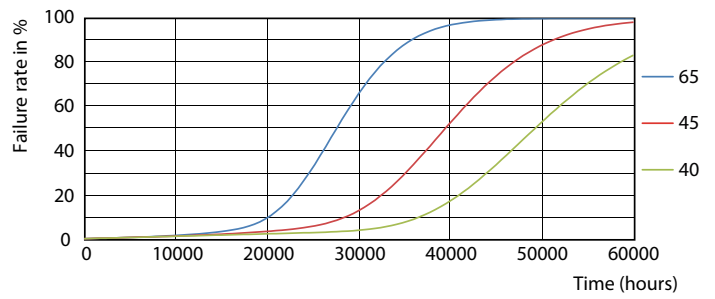

LEDtube 600mm 8W G5 830 1000lm

MASTER LEDtube InstantFit HF T5

Dados fotométricos

Vida útil

LEDtube 600mm 8W G5 830 1000lm

LEDtube 600mm 8W G5 830 1000lm

LEDtube 600mm 8W G5 830 1000lm

LEDtube 600mm 8W G5 830 1000lm