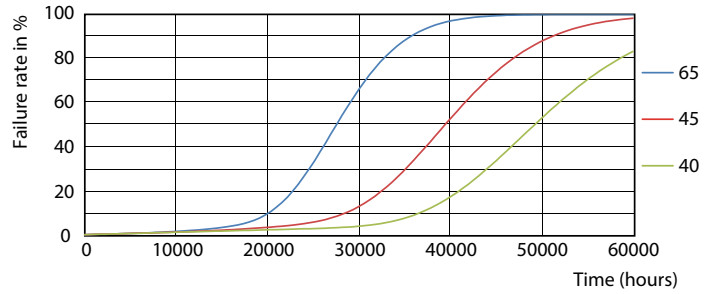

LEDtube 1200mm 16-5W G5 840 2500lm

MASTER LEDtube InstantFit HF T5

Photometric data

LEDtube 600mm 8W G5 830 1000lm

Lifetime

LEDtube 600mm 8W G5 830 1000lm

LEDtube 600mm 8W G5 830 1000lm

LEDtube 600mm 8W G5 830 1000lm