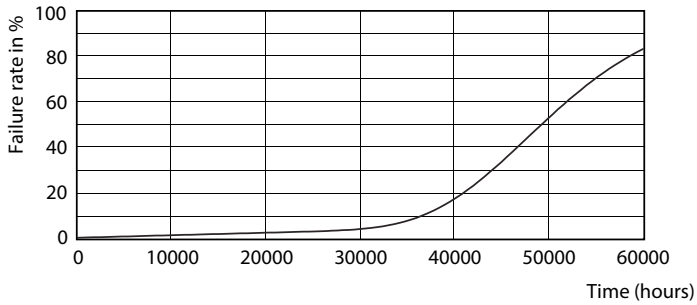

LEDtube 1200mm 16-5W G5 840 2500lm

MASTER LEDtube InstantFit HF T5

Photometric data

LEDtube 600mm 8W G5 830 1000lm

Lifetime

LEDtube 600mm 8W G5 830 1000lm

LEDtube 600mm 8W G5 830 1000lm

LEDtube 600mm 8W G5 830 1000lm