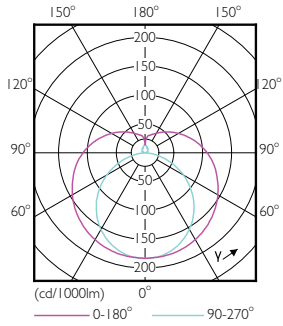

Dimensional drawing

TLED 1200mm 230V14W-28W 2100lm 160D 400

Product	D1	D2	A1	A2	A3
Master LEDtube HF 1200mm HE 16.5W 840 T5	15.5 mm	18.8 mm	1149 mm	1156.1 mm	1163.2 mm

Photometric data

LEDtube 13W G13 2100lm

LEDtube 1200mm 16-5W G5 840 2500lm

MASTER LEDtube InstantFit HF T5

Photometric data

LEDtube 600mm 8W G5 830 1000lm

Lifetime

LEDtube 600mm 8W G5 830 1000lm

LEDtube 600mm 8W G5 830 1000lm

LEDtube 600mm 8W G5 830 1000lm