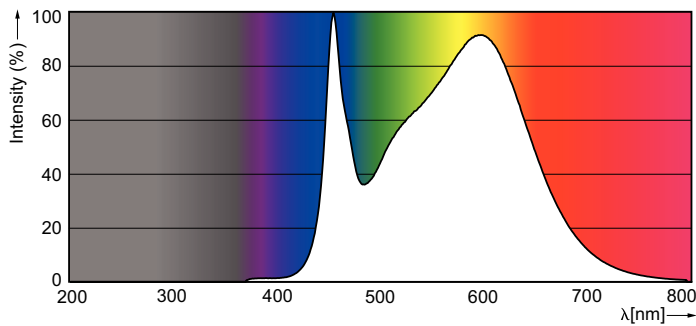

Dados fotométricos

LEDtube 13W G13 2100lm

LEDtube 1200mm 16-5W G5 840 2500lm