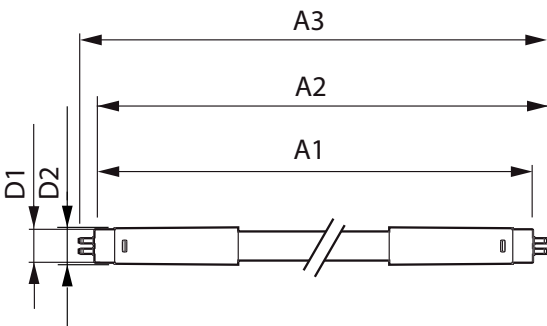

MASTER LEDtube InstantFit HF T5

Dados mecânicos e de revestimento

Comprimento do produto 1200 mm

Aprovação e aplicação

Etiqueta de Eficiência Energética (EEL) A++

Produto energeticamente eficiente Sim

Marcas de aprovação Marca CE Conformidade com RoHS
Certificação KEMA Keur

Consumo de energia kWh/1000 h 20 kWh

Dados do produto

Código do produto completo 871869674331700

Nome de produto da encomenda MAS LEDtube HF 1200mm HE 16.5W
840 T5

EAN/UPC – Produto 8718696743317

Código de encomenda 74331700

Numerador – Quantidade por embalagem 1

Numerador – Embalagens por caixa exterior 10

N.º material (12NC) 929001391102

Peso líquido (Peça) 0,159 kg

Desenho dimensional

TLED 1200mm 230V14W-28W 2100lm 160D 400

Product	D1	D2	A1	A2	A3
MAS LEDtube HF 1200mm HE 16.5W 840 T5	15,5 mm	18,8 mm	1149 mm	1156,1 mm	1163,2 mm