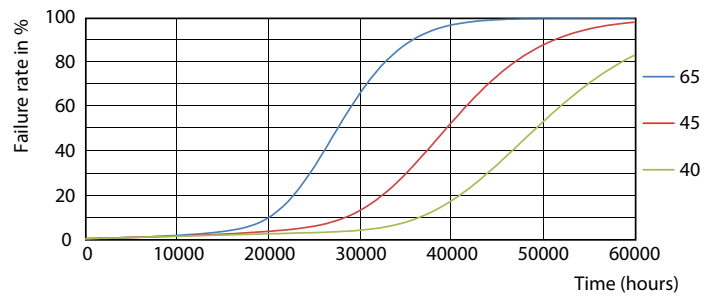

Dados fotométricos

LEDtube 600mm 8W G5 830 1000lm

Vida útil

LEDtube 600mm 8W G5 830 1000lm

LEDtube 600mm 8W G5 830 1000lm

LEDtube 600mm 8W G5 830 1000lm

LEDtube 600mm 8W G5 830 1000lm

MASTER LEDtube InstantFit HF T5