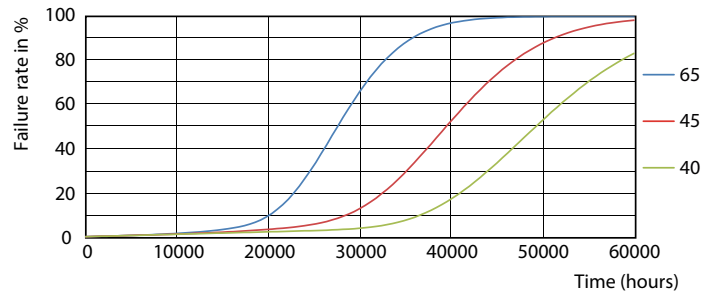

MASTER LEDtube InstantFit HF T5

Datos fotométricos

LEDtube 600mm 8W G5 830 1000lm

Vida útil

LEDtube 600mm 8W G5 830 1000lm

LEDtube 600mm 8W G5 830 1000lm

LEDtube 600mm 8W G5 830 1000lm

LEDtube 600mm 8W G5 830 1000lm