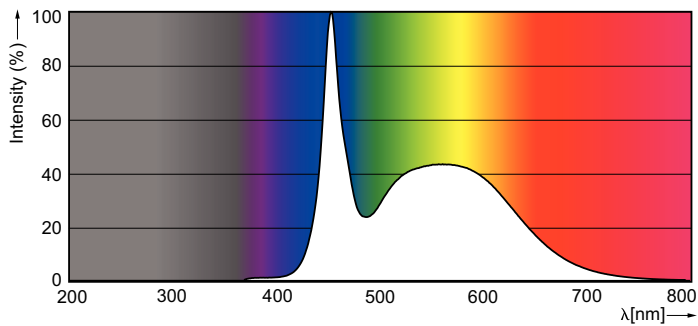

Datos fotométricos

LEDtube 1200mm 16-5W G5 865 2500lm