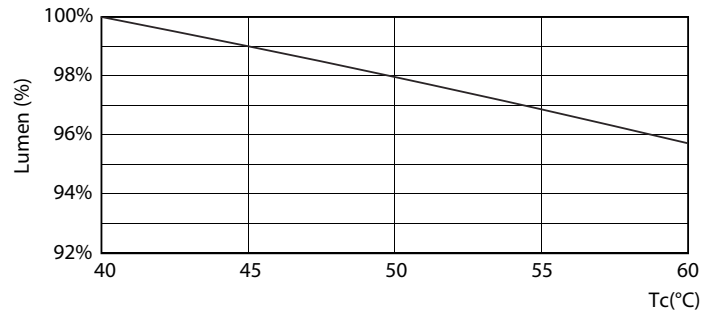

MASTER LEDtube InstantFit HF T5

Datos fotométricos

LEDtube 600mm 8W G5 830 1000lm

Vida útil

LEDtube 600mm 8W G5 830 1000lm

LEDtube 600mm 8W G5 830 1000lm

LEDtube 600mm 8W G5 830 1000lm

LEDtube 600mm 8W G5 830 1000lm