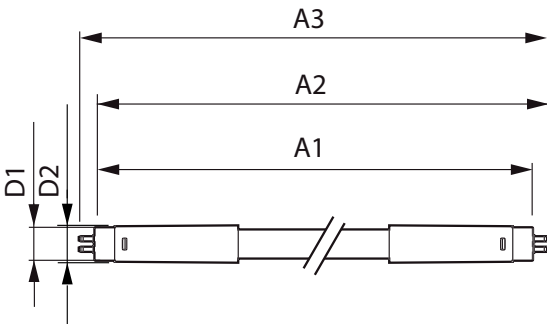

Mecánicos y de carcasa

Longitud de producto 1200 mm

Aprobación y aplicación

Etiqueta de eficiencia energética (EEL) A++
 Producto de ahorro de energía Sí
 Certificados disponibles Marca CE Conformidad con RoHS
 Certificado KEMA Keur
 Consumo energético kWh/1000 h 20 kWh

Plano de dimensiones

TLED 1200mm 230V14W-28W 2100lm 160D 650

Product	D1	D2	A1	A2	A3
MAS LEDtube HF 1200mm HE 16.5W 865 T5	15,5 mm	18,8 mm	1149 mm	1156,1 mm	1163,2 mm

Datos fotométricos

LEDtube 1200mm 16-5W G5 865 2500lm