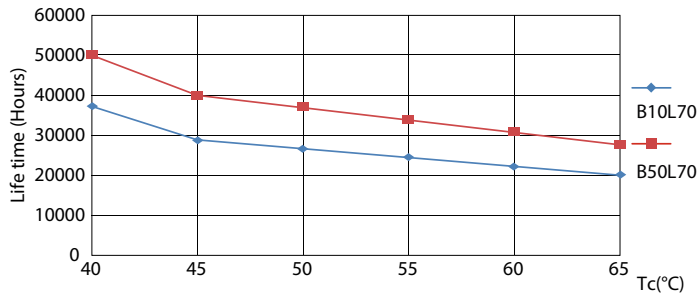

MASTER LEDtube InstantFit HF T5

Vida útil

LEDtube 600mm 8W G5 830 1000lm