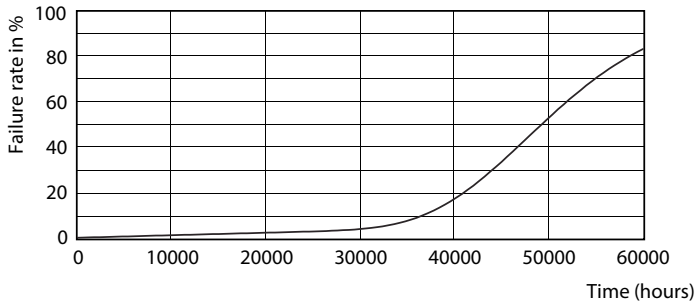

LEDtube 1200mm 16-5W G5 865 2500lm

MASTER LEDtube InstantFit HF T5

Photometric data

LEDtube 600mm 8W G5 830 1000lm

Lifetime

LEDtube 600mm 8W G5 830 1000lm

LEDtube 600mm 8W G5 830 1000lm

LEDtube 600mm 8W G5 830 1000lm