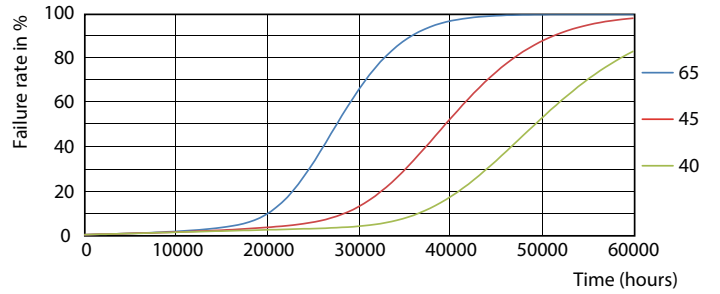

LEDtube 1200mm 16-5W G5 865 2500lm

MASTER LEDtube InstantFit HF T5

Photometric data

LEDtube 600mm 8W G5 830 1000lm

Lifetime

LEDtube 600mm 8W G5 830 1000lm

LEDtube 600mm 8W G5 830 1000lm

LEDtube 600mm 8W G5 830 1000lm