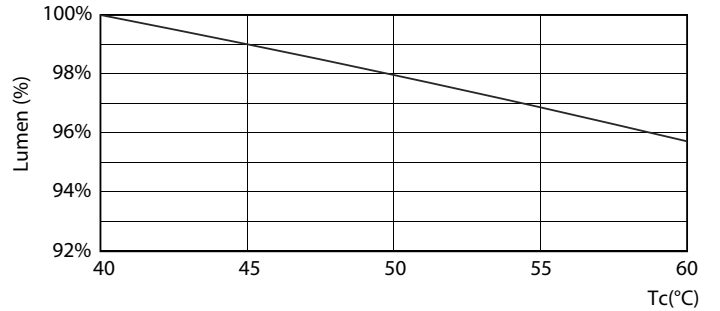

LEDtube 1200mm 16-5W G5 865 2500lm

MASTER LEDtube InstantFit HF T5

Photometric data

LEDtube 600mm 8W G5 830 1000lm

Lifetime

LEDtube 600mm 8W G5 830 1000lm

LEDtube 600mm 8W G5 830 1000lm

LEDtube 600mm 8W G5 830 1000lm