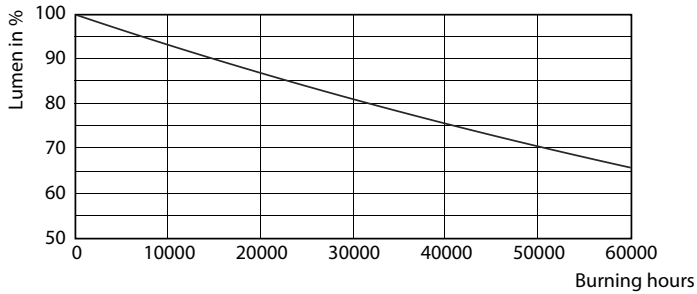

LEDtube 1200mm 16-5W G5 865 2500lm

MASTER LEDtube InstantFit HF T5

Photometric data

LEDtube 600mm 8W G5 830 1000lm

Lifetime

LEDtube 600mm 8W G5 830 1000lm

LEDtube 600mm 8W G5 830 1000lm

LEDtube 600mm 8W G5 830 1000lm