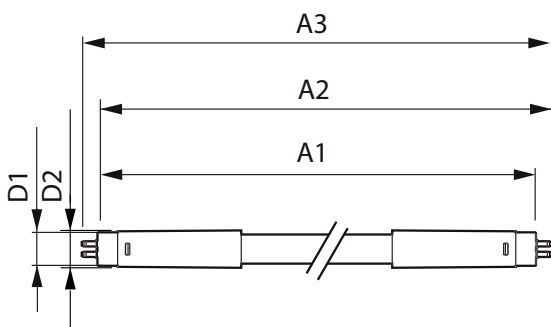

MASTER LEDtube InstantFit HF T5

Mechanische eigenschappen en Behuizing

Ballonmateriaal	Glas
Productlengte	1200 mm

Goedkeuring en Toepassing

Energie-efficiëntielabel (EEL)	A++
Energiebesparend product	Yes
Goedkeuringsmerktekens	CE-markering RoHS compliance KEMA Keur-certificaat
Energieverbruik kWh/1000 uur	20 kWh

Productgegevens

Volledige productcode	871869674333100

Productnaam voor bestelling	Master LEDtube HF 1200mm HE 16.5W 865 T5
EAN/UPC - Product	8718696743331
Bestelcode	74333100
Local Code	MTT5HE12016W865
Numerator - Aantal per pak	1
Numerator - Dozen per buitendoos	10
Materiaalnr. (12NC)	929001391202
Netto gewicht (per stuk)	0,159 kg

Maatschets

TLED 1200mm 230V14W-28W 2100lm 160D 650

Product	D1	D2	A1	A2	A3
Master LEDtube HF 1200mm HE 16.5W 865 T5	15,5 mm	18,8 mm	1149 mm	1156,1 mm	1163,2 mm

Fotometrische gegevens

LEDtubes, TLED T12 120-277V 20W 6500K G13

LEDtube 1200mm 16-5W G5 865 2500lm