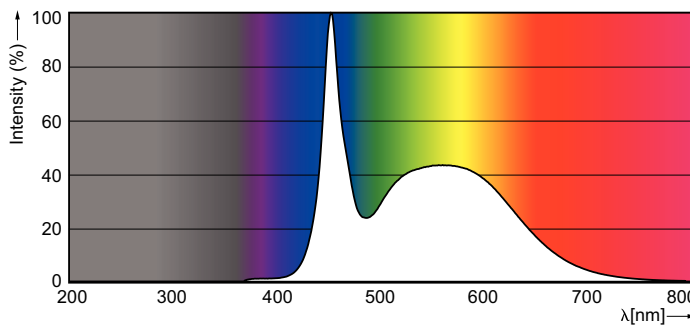

光度数据

LEDtubes, TLED T12 120-277V 20W 6500K G13