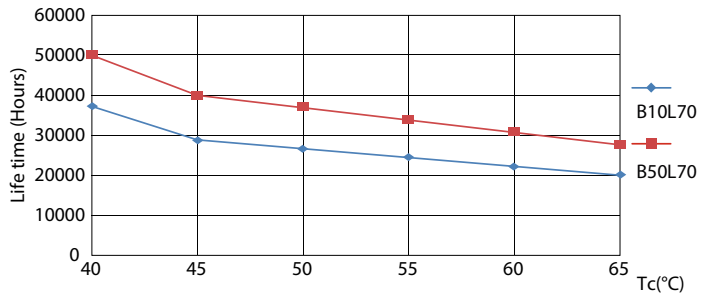

LEDtube 600mm 8W G5 830 1000lm

LEDtube 600mm 8W G5 830 1000lm

LEDtube 600mm 8W G5 830 1000lm

MASTER LEDtube InstantFit HF T5

壽命

LEDtube 600mm 8W G5 830 1000lm