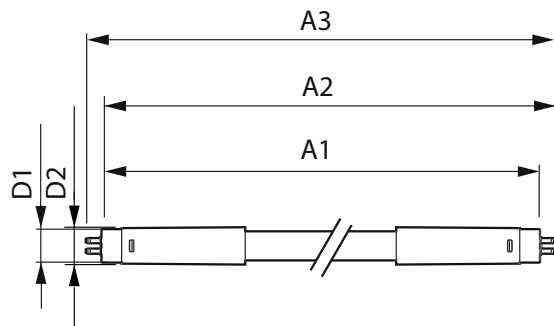

MASTER LEDtube InstantFit HF T5

應用	
能源效益標籤 (EEL)	A++
節能產品	Yes
認證標誌	CE 標示 RoHS compliance KEMA Keur certificate
能源消耗 kWh/1000 h	20 kWh

產品參數	
完整產品碼	871869674333100
訂購產品名稱	Master LEDtube HF 1200mm HE 16.5W 865 T5

EAN/UPC - 產品	8718696743331
訂購代碼	929001391202
分子 - 各件數量	1
分子 - 每一外盒內件數	10
材質編號(12NC)	929001391202
淨重 (件)	0.159 kg

二维绘图

TLED 1200mm 230V14W-28W 2100lm 160D 650

Product	D1	D2	A1	A2	A3
Master LEDtube HF 1200mm HE 16.5W 865 T5	15.5 mm	18.8 mm	1149 mm	1156.1 mm	1163.2 mm