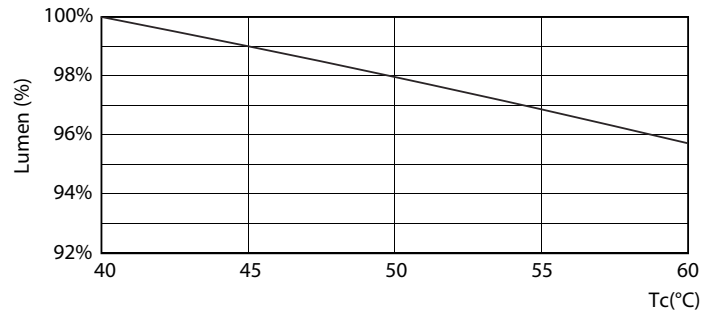

光度数据

LEDtubes, TLED T12 120-277V 20W 6500K G13

LEDtube 1200mm 16-5W G5 865 2500lm

MASTER LEDtube InstantFit HF T5

光度数据

LEDtube 600mm 8W G5 830 1000lm

壽命

LEDtube 600mm 8W G5 830 1000lm