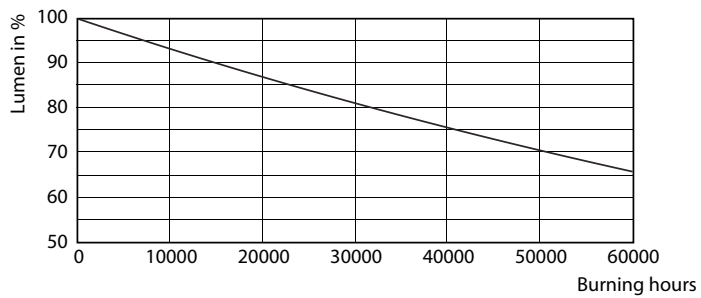

LEDtube 600mm 8W G5 830 1000lm

MASTER LEDtube InstantFit HF T5

Fotometrické údaje

LEDtube 600mm 8W G5 830 1000lm

Životnost

LEDtube 600mm 8W G5 830 1000lm

LEDtube 600mm 8W G5 830 1000lm

LEDtube 600mm 8W G5 830 1000lm