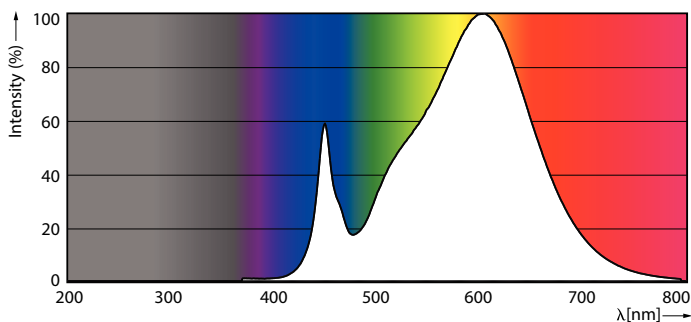

Rozměrové výkresy

TLED 1500mm 230V17W-35W 2600lm 160D 300

Product	D1	D2	A1	A2	A3
MAS LEDtube HF 1500mm HE 20W 830 T5	15,5 mm	18,8 mm	1449 mm	1456,1 mm	1463,2 mm

Fotometrické údaje

LEDtube 1500mm 20W G5 830 2800lm