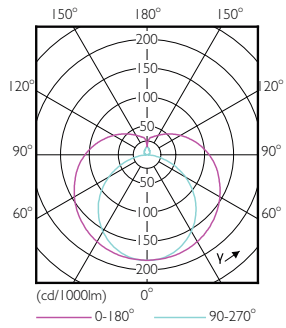

Rozměrové výkresy

TLED 1500mm 230V17W-35W 2600lm 160D 300

Product	D1	D2	A1	A2	A3
MAS LEDtube HF 1500mm HE 20W 830 T5	15,5 mm	18,8 mm	1449 mm	1456,1 mm	1463,2 mm

Fotometrické údaje

LEDtube 1500mm 20W G5 830 2800lm

LEDtube 600mm 8W G5 830 1000lm

MASTER LEDtube InstantFit HF T5

Fotometrické údaje

LEDtube 600mm 8W G5 830 1000lm

Životnost

LEDtube 600mm 8W G5 830 1000lm

LEDtube 600mm 8W G5 830 1000lm

LEDtube 600mm 8W G5 830 1000lm