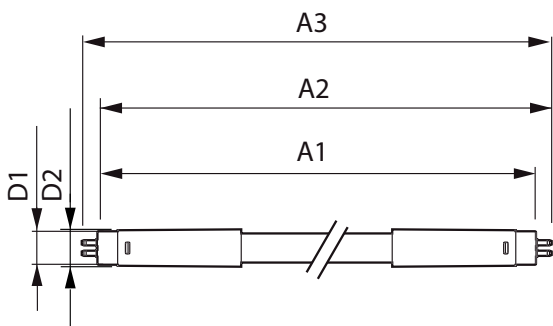

MASTER LEDtube InstantFit HF T5

Mechanical and Housing

Délka výrobku 1500 mm

Approval and Application

Štítek energetické účinnosti (EEL) A+
 Výrobek šetřící energii Yes
 Značky schválení CE marking RoHS compliance KEMA
 Keur certificate
 Spotřeba energie kWh/1000 h 24 kWh

Rozměrové výkresy

TLED 1500mm 230V17W-35W 2600lm 160D 300

Product	D1	D2	A1	A2	A3
MAS LEDtube HF 1500mm HE 20W 830 T5	15,5 mm	18,8 mm	1449 mm	1456,1 mm	1463,2 mm

Fotometrické údaje

LEDtube 1500mm 20W G5 830 2800lm