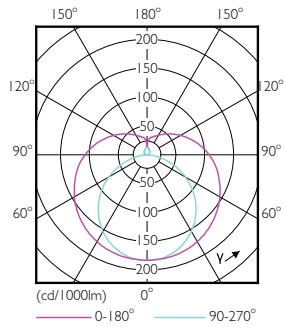

MASTER LEDtube T5 InstantFit EVG

Mechanische Kenndaten

Kolbenmaterial	Glass
Produktlänge	1500 mm

Zulassungen und Anwendungseigenschaften

Energieeffizienz-Label (EEL)	A+
Energiesparendes Produkt	ja
Zeichen & Zertifikate	CE RoHS compliance KEMA-KEUR(DEKRA) Zertifikat
Energieverbrauch kWh/1.000 Std.	24 kWh

Hinweise

Abmessungsskizzen

TLED 1500mm 230V17W-35W 2600lm 160D 300

Product	D1	D2	A1	A2	A3
Master LEDtube HF 1500mm HE 20W 830 T5	15.5 mm	18.8 mm	1449 mm	1456.1 mm	1463.2 mm

Photometrische Daten

LEDtube 1500mm 20W G5 830 2800lm

LEDtube 600mm 8W G5 830 1000lm

MASTER LEDtube T5 InstantFit EVG

Photometrische Daten

LEDtube 600mm 8W G5 830 1000lm

Lebensdauer

LEDtube 600mm 8W G5 830 1000lm

LEDtube 600mm 8W G5 830 1000lm

LEDtube 600mm 8W G5 830 1000lm