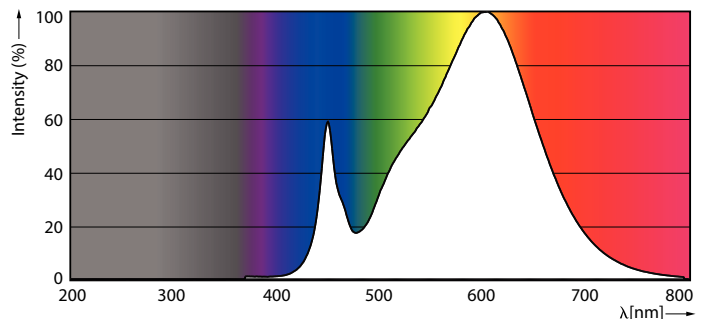

Produkt Daten

Allgemeine Eigenschaften		Lampenstrom (max.)	
Socket	G5 [G5]		350 mA
EU RoHS-konform	Ja	Lampenstrom (min.)	150 mA
Nennlebensdauer (Nom)	50000 h	Startzeit (Nom)	0.5 s
Schaltzyklus	50000X	Aufwärmzeit bis 60 % Licht (Nom)	0.5 s
		Leistungsfaktor (Nom)	0.9
		Spannung (Nom)	120-160 V
Lichttechnische Daten		Temperaturkenndaten	
Farbcode	830 [CCT von 3000 K]	Umgebungstemperatur (max.)	45 °C
Lichtstrom (Nom)	2800 lm	Umgebungstemperatur (min.)	-20 °C
Ähnlichste Farbtemperatur (Nom)	3000 K	Lagertemperatur (max)	65 °C
Farbkonsistenz	<6	Lagertemperatur (min)	-40 °C
Farbwiedergabeindex (Nom.)	83	Gehäusetemperatur (max)	65 °C
Restlichtstrom am Ende der Nennlebensdauer (Nom)	70 %		
Elektrische Kenndaten		Dimmen	
Eingangsfrequenz	35000-70000 Hz	Dimmbar	Nein
Power (Rated) (Nom)	20 W		

MASTER LEDtube T5 InstantFit EVG

Mechanische Kenndaten

Kolbenmaterial	Glass
Produktlänge	1500 mm

Zulassungen und Anwendungseigenschaften

Energieeffizienz-Label (EEL)	A+
Energiesparendes Produkt	ja
Zeichen & Zertifikate	CE RoHS compliance KEMA-KEUR(DEKRA) Zertifikat
Energieverbrauch kWh/1.000 Std.	24 kWh

Hinweise

Abmessungsskizzen

TLED 1500mm 230V17W-35W 2600lm 160D 300

Product	D1	D2	A1	A2	A3
Master LEDtube HF 1500mm HE 20W 830 T5	15.5 mm	18.8 mm	1449 mm	1456.1 mm	1463.2 mm

Photometrische Daten

LEDtube 1500mm 20W G5 830 2800lm

LEDtube 600mm 8W G5 830 1000lm

MASTER LEDtube T5 InstantFit EVG

Photometrische Daten

LEDtube 600mm 8W G5 830 1000lm

Lebensdauer

LEDtube 600mm 8W G5 830 1000lm

LEDtube 600mm 8W G5 830 1000lm

LEDtube 600mm 8W G5 830 1000lm