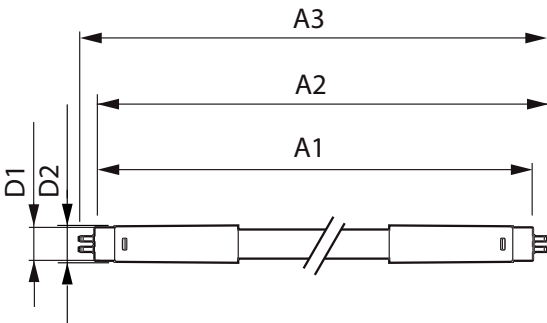

Produkt Daten

Allgemeine Eigenschaften		Lampenstrom (max.)	
Socket	G5 [G5]		350 mA
EU RoHS-konform	Ja	Lampenstrom (min.)	150 mA
Nennlebensdauer (Nom)	50000 h	Startzeit (Nom)	0.5 s
Schaltzyklus	50000X	Aufwärmzeit bis 60 % Licht (Nom)	0.5 s
		Leistungsfaktor (Nom)	0.9
		Spannung (Nom)	120-160 V
Lichttechnische Daten		Temperaturkenndaten	
Farbcode	830 [CCT von 3000 K]	Umgebungstemperatur (max.)	45 °C
Lichtstrom (Nom)	2800 lm	Umgebungstemperatur (min.)	-20 °C
Ähnlichste Farbtemperatur (Nom)	3000 K	Lagertemperatur (max)	65 °C
Farbkonsistenz	<6	Lagertemperatur (min)	-40 °C
Farbwiedergabeindex (Nom.)	83	Gehäusetemperatur (max)	65 °C
Restlichtstrom am Ende der Nennlebensdauer (Nom)	70 %		
Elektrische Kenndaten		Dimmen	
Eingangsfrequenz	35000-70000 Hz	Dimmbar	Nein
Power (Rated) (Nom)	20 W		

MASTER LEDtube T5 InstantFit EVG

Mechanische Kenndaten

Kolbenmaterial	Glass
Produktlänge	1500 mm

Zulassungen und Anwendungseigenschaften

Energieeffizienz-Label (EEL)	A+
Energiesparendes Produkt	ja
Zeichen & Zertifikate	CE RoHS compliance KEMA-KEUR(DEKRA) Zertifikat
Energieverbrauch kWh/1.000 Std.	24 kWh

Produktdaten

Gesamt-Produktcode	871869674335500
--------------------	-----------------

Bestell-Produktname	Master LEDtube HF 1500mm HE 20W 830 T5
EAN/UPC - Produkt	8718696743355
Bestellcode	74335500
Anzahl pro Verpackung	1
Anzahl pro Umverpackung	10
Material-Nr. (12NC)	929001391302
Nettogewicht (Einzelteil)	0.196 kg

Hinweise

Abmessungsskizzen

TLED 1500mm 230V17W-35W 2600lm 160D 300

Product	D1	D2	A1	A2	A3
Master LEDtube HF 1500mm HE 20W 830 T5	15.5 mm	18.8 mm	1449 mm	1456.1 mm	1463.2 mm

Photometrische Daten

LEDtube 1500mm 20W G5 830 2800lm