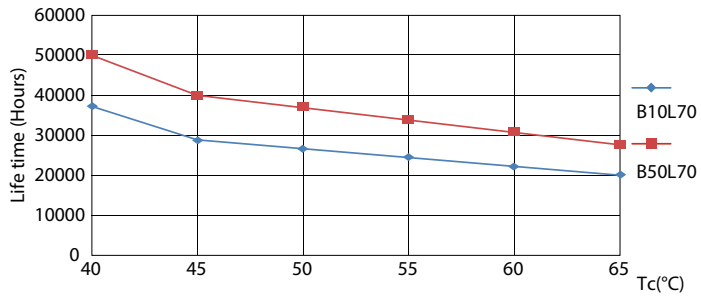

MASTER LEDtube T5 InstantFit EVG

Lebensdauer

LEDtube 600mm 8W G5 830 1000lm