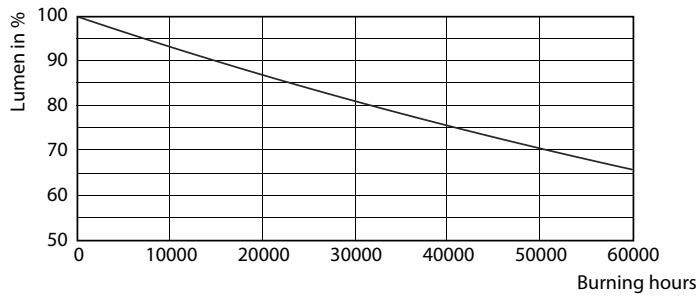

Produkt Daten

Allgemeine Eigenschaften		Lampenstrom (max.)	
Socket	G5 [G5]		350 mA
EU RoHS-konform	Ja	Lampenstrom (min.)	150 mA
Nennlebensdauer (Nom)	50000 h	Startzeit (Nom)	0.5 s
Schaltzyklus	50000X	Aufwärmzeit bis 60 % Licht (Nom)	0.5 s
		Leistungsfaktor (Nom)	0.9
		Spannung (Nom)	120-160 V
Lichttechnische Daten		Temperaturkenndaten	
Farbcode	830 [CCT von 3000 K]	Umgebungstemperatur (max.)	45 °C
Lichtstrom (Nom)	2800 lm	Umgebungstemperatur (min.)	-20 °C
Ähnlichste Farbtemperatur (Nom)	3000 K	Lagertemperatur (max)	65 °C
Farbkonsistenz	<6	Lagertemperatur (min)	-40 °C
Farbwiedergabeindex (Nom.)	83	Gehäusetemperatur (max)	65 °C
Restlichtstrom am Ende der Nennlebensdauer (Nom)	70 %		
Elektrische Kenndaten		Dimmen	
Eingangsfrequenz	35000-70000 Hz	Dimmbar	Nein
Power (Rated) (Nom)	20 W		

LEDtube 600mm 8W G5 830 1000lm

MASTER LEDtube T5 InstantFit EVG

Photometrische Daten

LEDtube 600mm 8W G5 830 1000lm

Lebensdauer

LEDtube 600mm 8W G5 830 1000lm

LEDtube 600mm 8W G5 830 1000lm

LEDtube 600mm 8W G5 830 1000lm