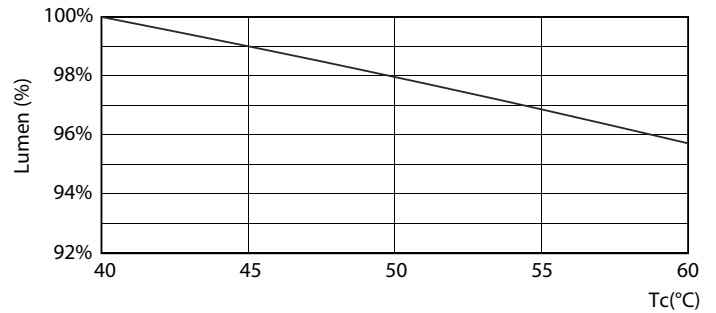

LEDtube 600mm 8W G5 830 1000lm

MASTER LEDtube T5 InstantFit EVG

Photometrische Daten

LEDtube 600mm 8W G5 830 1000lm

Lebensdauer

LEDtube 600mm 8W G5 830 1000lm

LEDtube 600mm 8W G5 830 1000lm

LEDtube 600mm 8W G5 830 1000lm