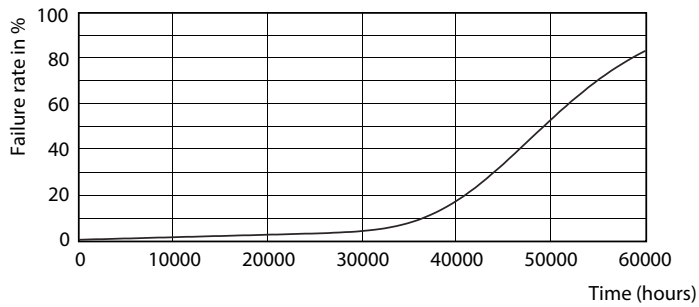

LEDtube 600mm 8W G5 830 1000lm

MASTER LEDtube T5 InstantFit EVG

Photometrische Daten

LEDtube 600mm 8W G5 830 1000lm

Lebensdauer

LEDtube 600mm 8W G5 830 1000lm

LEDtube 600mm 8W G5 830 1000lm

LEDtube 600mm 8W G5 830 1000lm