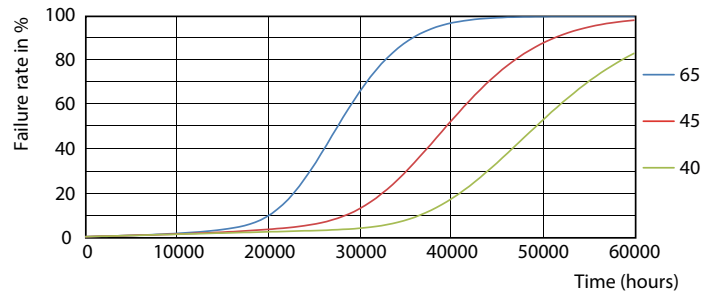

LEDtube 600mm 8W G5 830 1000lm

MASTER LEDtube T5 InstantFit EVG

Photometrische Daten

LEDtube 600mm 8W G5 830 1000lm

Lebensdauer

LEDtube 600mm 8W G5 830 1000lm

LEDtube 600mm 8W G5 830 1000lm

LEDtube 600mm 8W G5 830 1000lm