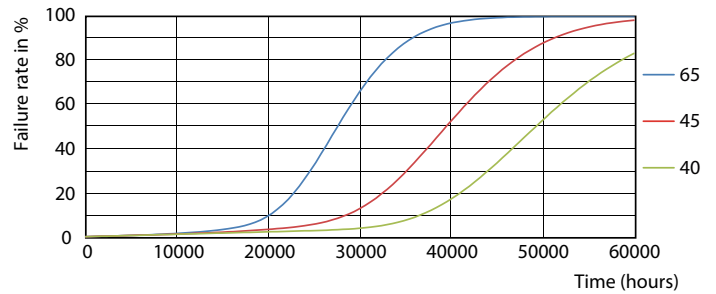

## Lifetime

LEDtube 600mm 8W G5 830 1000lm

LEDtube 600mm 8W G5 830 1000lm

LEDtube 600mm 8W G5 830 1000lm

LEDtube 600mm 8W G5 830 1000lm