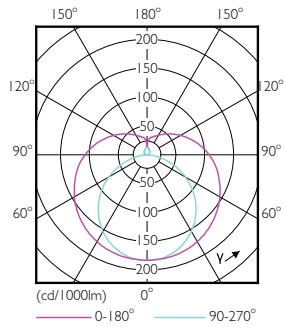

## Photometric data

LEDtube 1500mm 20W G5 830 2800lm

LEDtube 600mm 8W G5 830 1000lm

## Photometric data

LEDtube 600mm 8W G5 830 1000lm