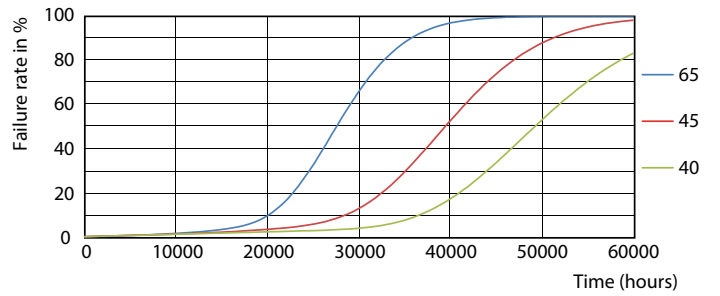

## Lifetime

LEDtube 600mm 8W G5 830 1000lm

LEDtube 600mm 8W G5 830 1000lm

LEDtube 600mm 8W G5 830 1000lm

LEDtube 600mm 8W G5 830 1000lm