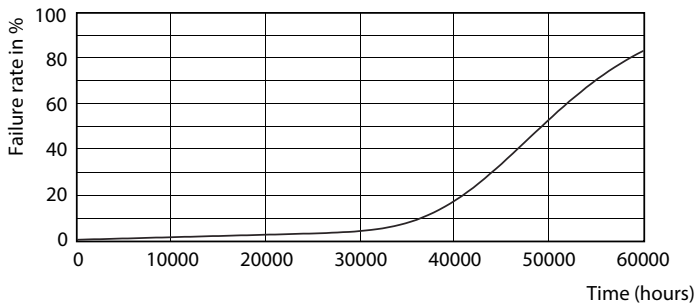

LEDtube 600mm 8W G5 830 1000lm

LEDtube 600mm 8W G5 830 1000lm