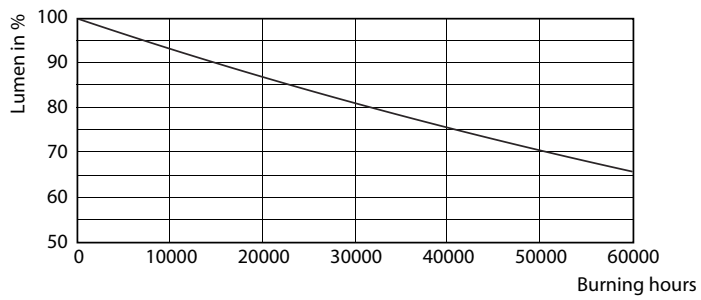

Dados do produto

Informações gerais	
Casquilho	G5 [G5]
Vida útil nominal (Nom.)	50000 h
Ciclo de comutação	50000X
B50L70	50000 h

Dados técnicos de luminosidade	
Código da cor	830 [CCT de 3000 K]
Fluxo luminoso (Nom.)	2800 lm
Fluxo luminoso (nominal) (Nom.)	2800 lm
Temperatura de cor correlacionada (Nom.)	3000 K
Consistência da cor	<6
Índice de restituição cromática (Nom.)	83
Llmf no final da vida útil nominal (Nom.)	70 %

LEDtube 600mm 8W G5 830 1000lm

MASTER LEDtube InstantFit HF T5

Dados fotométricos

LEDtube 600mm 8W G5 830 1000lm

Vida útil

LEDtube 600mm 8W G5 830 1000lm

LEDtube 600mm 8W G5 830 1000lm

LEDtube 600mm 8W G5 830 1000lm