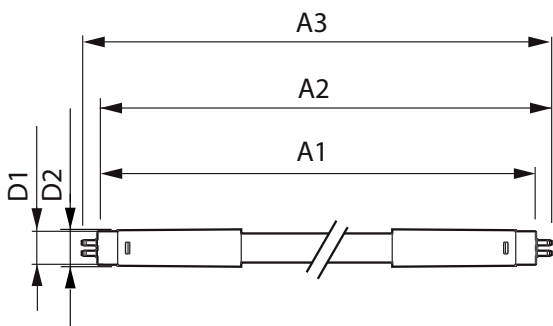

MASTER LEDtube InstantFit HF T5

Dados mecânicos e de revestimento

Comprimento do produto 1500 mm

Aprovação e aplicação

Etiqueta de Eficiência Energética (EEL) A+

Produto energeticamente eficiente Sim

Marcas de aprovação Marca CE Conformidade com RoHS
Certificação KEMA Keur

Consumo de energia kWh/1000 h 24 kWh

Dados do produto

Código do produto completo 871869674335500

Nome de produto da encomenda	MAS LEDtube HF 1500mm HE 20W 830 T5
EAN/UPC – Produto	8718696743355
Código de encomenda	74335500
Numerador – Quantidade por embalagem	1
Numerador – Embalagens por caixa exterior	10
N.º material (12NC)	929001391302
Peso líquido (Peça)	0,196 kg

Desenho dimensional

TLED 1500mm 230V17W-35W 2600lm 160D 300

Product	D1	D2	A1	A2	A3
MAS LEDtube HF 1500mm HE 20W 830 T5	15,5 mm	18,8 mm	1449 mm	1456,1 mm	1463,2 mm

Dados fotométricos

LEDtube 1500mm 20W G5 830 2800lm