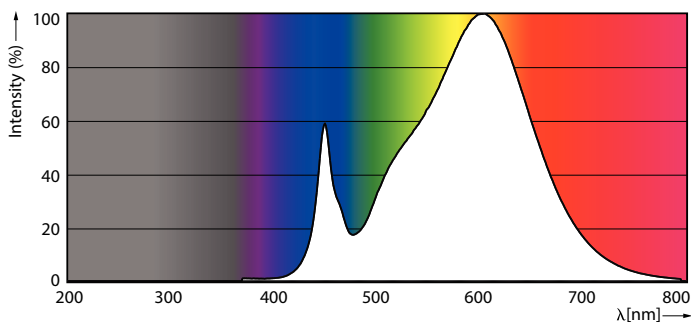

LEDtube 600mm 8W G5 830 1000lm