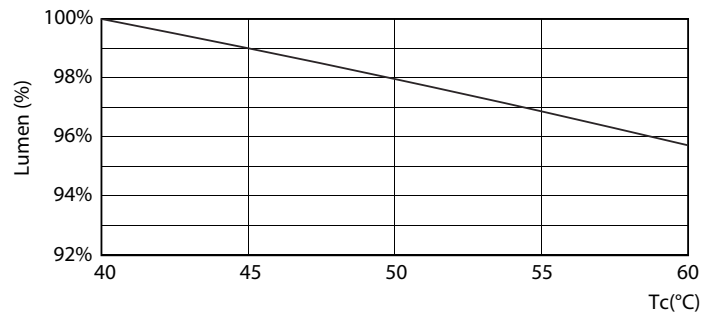

LEDtube 600mm 8W G5 830 1000lm

MASTER LEDtube InstantFit HF T5

Dados fotométricos

LEDtube 600mm 8W G5 830 1000lm

Vida útil

LEDtube 600mm 8W G5 830 1000lm

LEDtube 600mm 8W G5 830 1000lm

LEDtube 600mm 8W G5 830 1000lm