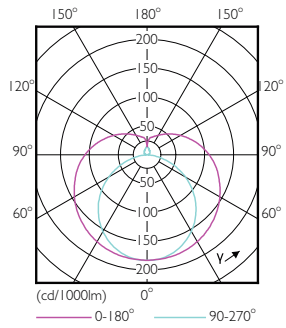

Desenho dimensional

TLED 1500mm 230V17W-35W 2600lm 160D 300

Product	D1	D2	A1	A2	A3
MAS LEDtube HF 1500mm HE 20W 830 T5	15,5 mm	18,8 mm	1449 mm	1456,1 mm	1463,2 mm

Dados fotométricos

LEDtube 1500mm 20W G5 830 2800lm

LEDtube 600mm 8W G5 830 1000lm

MASTER LEDtube InstantFit HF T5

Dados fotométricos

LEDtube 600mm 8W G5 830 1000lm

Vida útil

LEDtube 600mm 8W G5 830 1000lm

LEDtube 600mm 8W G5 830 1000lm

LEDtube 600mm 8W G5 830 1000lm