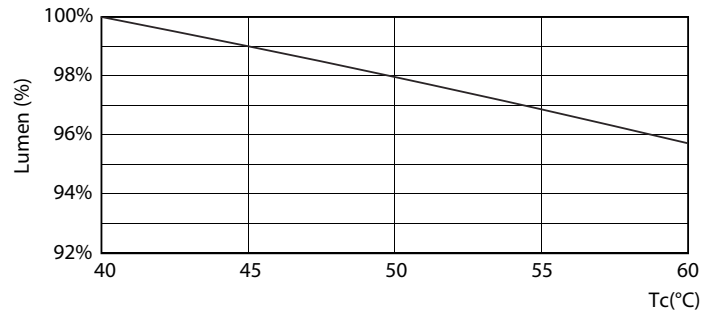

LEDtube 1500mm 20W G5 840 3000lm

LEDtube 1500mm 20W G5 840 3000lm

MASTER LEDtube InstantFit HF T5

Photometric data

LEDtube 600mm 8W G5 830 1000lm

Lifetime

LEDtube 600mm 8W G5 830 1000lm

LEDtube 600mm 8W G5 830 1000lm