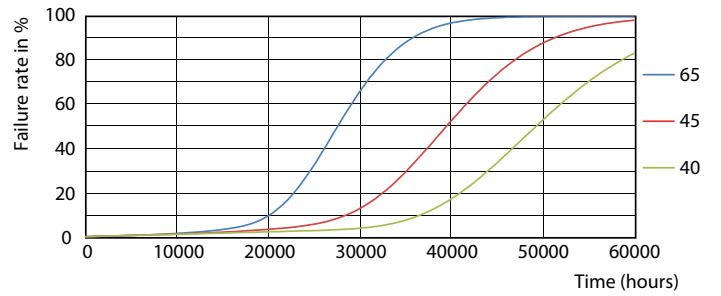

LEDtube 600mm 8W G5 830 1000lm