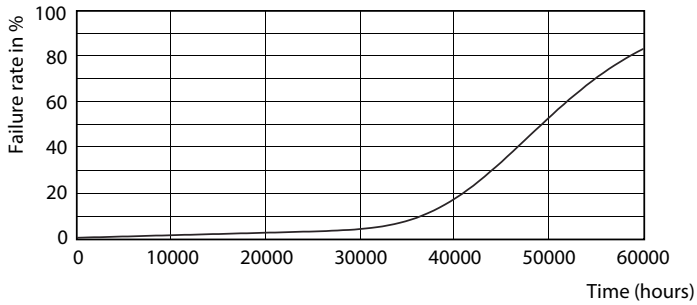

LEDtube 1500mm 20W G5 840 3000lm

MASTER LEDtube InstantFit HF T5

Photometric data

LEDtube 600mm 8W G5 830 1000lm

Lifetime

LEDtube 600mm 8W G5 830 1000lm

LEDtube 600mm 8W G5 830 1000lm

LEDtube 600mm 8W G5 830 1000lm