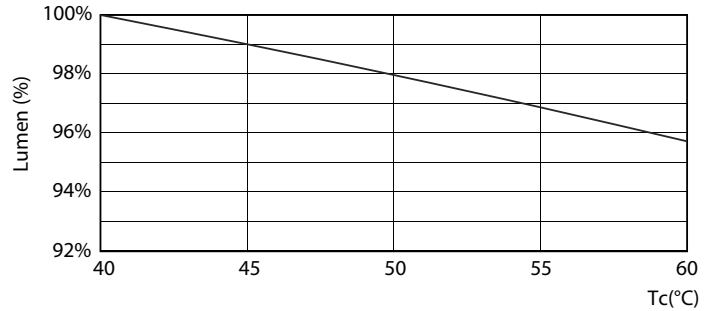

LEDtube 1500mm 20W G5 840 3000lm

MASTER LEDtube InstantFit HF T5

Photometric data

LEDtube 600mm 8W G5 830 1000lm

Lifetime

LEDtube 600mm 8W G5 830 1000lm

LEDtube 600mm 8W G5 830 1000lm

LEDtube 600mm 8W G5 830 1000lm