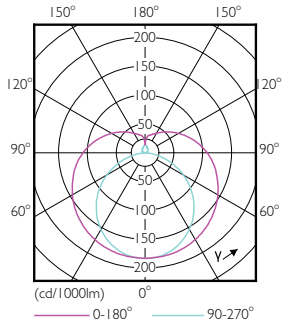

Dimensional drawing

TLED 1500mm 230V17W-35W 2600lm 160D 400

Product	D1	D2	A1	A2	A3
Master LEDtube HF 1500mm HE 20W 840 T5	15.5 mm	18.8 mm	1449 mm	1456.1 mm	1463.2 mm

Photometric data

LEDtube 1500mm 20W G5 840 3000lm

LEDtube 1500mm 20W G5 840 3000lm

MASTER LEDtube InstantFit HF T5

Photometric data

LEDtube 600mm 8W G5 830 1000lm

Lifetime

LEDtube 600mm 8W G5 830 1000lm

LEDtube 600mm 8W G5 830 1000lm

LEDtube 600mm 8W G5 830 1000lm