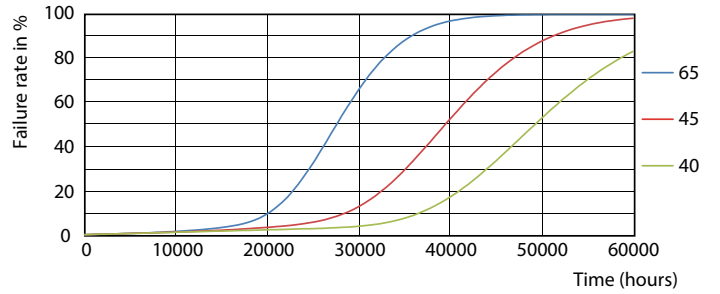

LEDtube 1500mm 20W G5 840 3000lm

MASTER LEDtube InstantFit HF T5

Photometric data

LEDtube 600mm 8W G5 830 1000lm

Lifetime

LEDtube 600mm 8W G5 830 1000lm

LEDtube 600mm 8W G5 830 1000lm

LEDtube 600mm 8W G5 830 1000lm