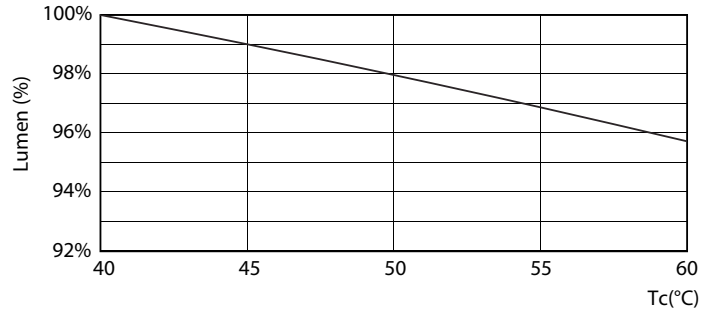

LEDtube 1500mm 20W G5 865 3000lm

MASTER LEDtube InstantFit HF T5

Photometric data

LEDtube 600mm 8W G5 830 1000lm

Lifetime

LEDtube 600mm 8W G5 830 1000lm

LEDtube 600mm 8W G5 830 1000lm

LEDtube 600mm 8W G5 830 1000lm