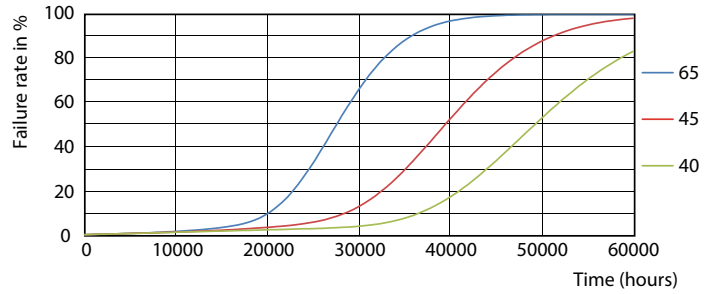

LEDtube 1500mm 20W G5 865 3000lm

MASTER LEDtube InstantFit HF T5

Photometric data

LEDtube 600mm 8W G5 830 1000lm

Lifetime

LEDtube 600mm 8W G5 830 1000lm

LEDtube 600mm 8W G5 830 1000lm

LEDtube 600mm 8W G5 830 1000lm