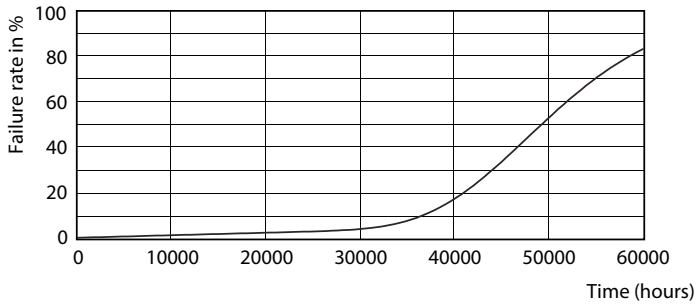

LEDtube 1500mm 20W G5 865 3000lm

MASTER LEDtube InstantFit HF T5

Photometric data

LEDtube 600mm 8W G5 830 1000lm

Lifetime

LEDtube 600mm 8W G5 830 1000lm

LEDtube 600mm 8W G5 830 1000lm

LEDtube 600mm 8W G5 830 1000lm