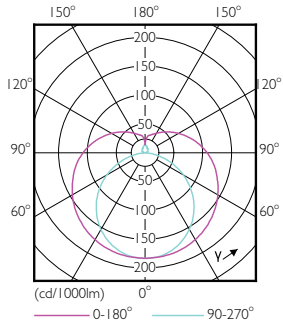

Dimensional drawing

TLED 1500mm 230V17W-35W 2600lm 160D 650

Product	D1	D2	A1	A2	A3
MAS LEDtube HF 1500mm HE 20W 865 T5	15.5 mm	18.8 mm	1449 mm	1456.1 mm	1463.2 mm

Photometric data

LEDtube 1500mm 20W G5 865 3000lm

LEDtube 1500mm 20W G5 865 3000lm

MASTER LEDtube InstantFit HF T5

Photometric data

LEDtube 600mm 8W G5 830 1000lm

Lifetime

LEDtube 600mm 8W G5 830 1000lm

LEDtube 600mm 8W G5 830 1000lm

LEDtube 600mm 8W G5 830 1000lm