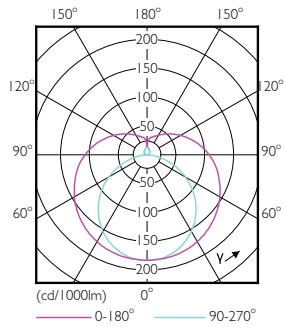

## Photometric data

LEDtube 1500mm 20W G5 865 3000lm

LEDtube 1500mm 20W G5 865 3000lm

## Photometric data

LEDtube 600mm 8W G5 830 1000lm