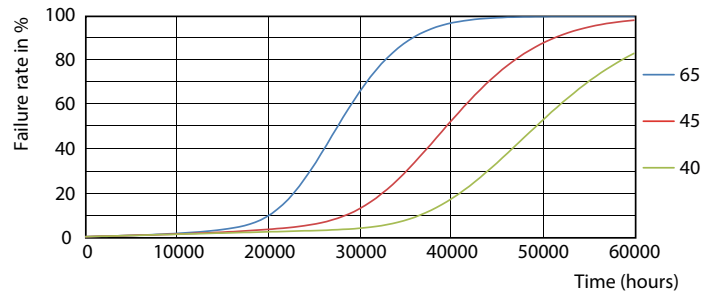

## Lifetime

LEDtube 600mm 8W G5 830 1000lm

LEDtube 600mm 8W G5 830 1000lm

LEDtube 600mm 8W G5 830 1000lm

LEDtube 600mm 8W G5 830 1000lm