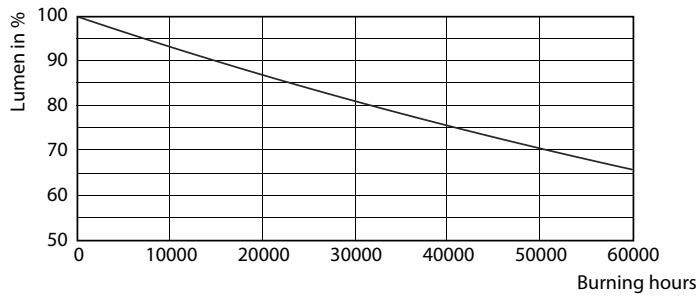

MASTER LEDtube InstantFit HF T5

Photometric data

Lifetime

LEDtube 600mm 8W G5 830 1000lm