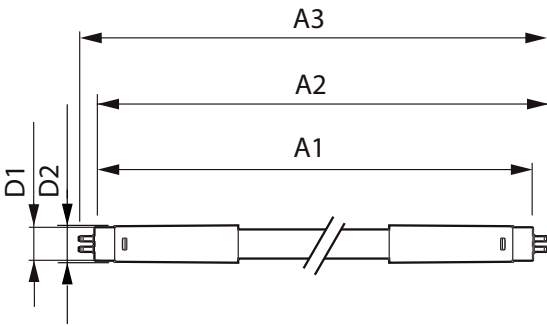

MASTER LEDtube InstantFit HF T5

Dados mecânicos e de revestimento

Comprimento do produto 1500 mm

Aprovação e aplicação

Etiqueta de Eficiência Energética (EEL) A++

Produto energeticamente eficiente Sim

Marcas de aprovação Marca CE Conformidade com RoHS
Certificação KEMA Keur

Consumo de energia kWh/1000 h 24 kWh

Dados do produto

Código do produto completo 871869674339300

Nome de produto da encomenda MAS LEDtube HF 1500mm HE 20W 865 T5

EAN/UPC – Produto 8718696743393

Código de encomenda 74339300

Numerador – Quantidade por embalagem 1

Numerador – Embalagens por caixa exterior 10

N.º material (12NC) 929001391502

Peso líquido (Peça) 0,200 kg

Desenho dimensional

TLED 1500mm 230V17W-35W 2600lm 160D 650

Product	D1	D2	A1	A2	A3
MAS LEDtube HF 1500mm HE 20W 865 T5	15,5 mm	18,8 mm	1449 mm	1456,1 mm	1463,2 mm

Dados fotométricos

LEDtube 1500mm 20W G5 865 3000lm