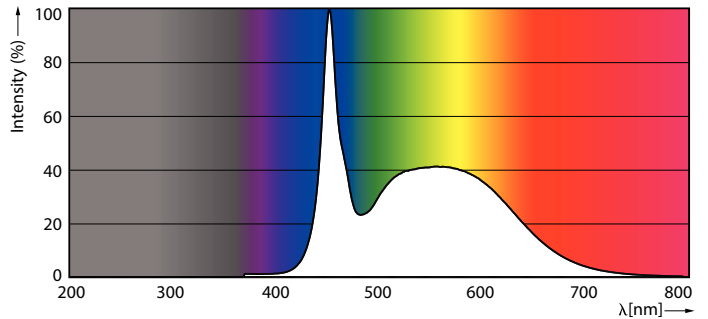

LEDtube 1500mm 20W G5 865 3000lm