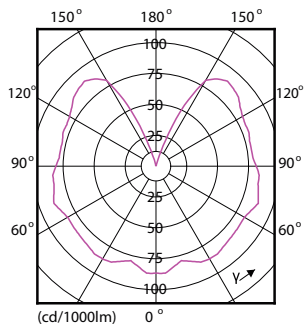

Données du produit

Caractéristiques générales	
Culot	E27 [E27]
Durée de vie nominale (nom.)	15000 h
Cycle d'allumage	20000X
Type technique	2.3-14W

Photométries et Colorimétries	
Code couleur	820 [CCT de 2000 K]
Flux lumineux (nom.)	125 lm
Flux lumineux (nominal) (nom.)	125 lm
Couleur	Flame
Température de couleur proximale (nom.)	2000 K
Efficacité lumineuse (valeur nominale)	54,35 lm/W
Variation des coordonnées trichromatiques en fonction du temps de fonctionnement	<6
Indice de rendu des couleurs (nom.)	80
LLMF à la fin de la durée de vie nominale (nom.)	70 %

Unité d'emballage	1
Conditionnement par carton	10
Code industriel (12NC)	929001391902
Poids net (pièce)	0,030 kg

Schéma dimensionnel

A60 230V 2-15W 125lm 2000K E27 ND Fila

Product	D	C
CLA LEDBulb SP ND 2.3-14W E27 GOLD A60CL	60 mm	106 mm

Données photométriques

LEDbulb 14W E27 820 CL A60

CLA LEDbulb 14W E27 820 CL A60

Ampoules LED décoratives

Durée de vie

LEDbulb 14W E27 820 CL A60

LEDbulb 14W E27 820 CL A60