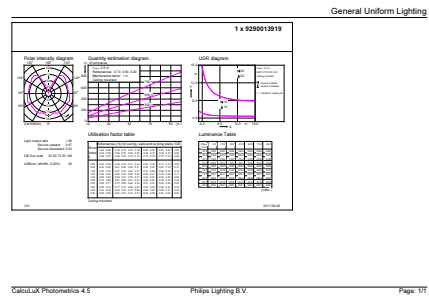

CLA LEDbulb 14W E27 820 CL A60