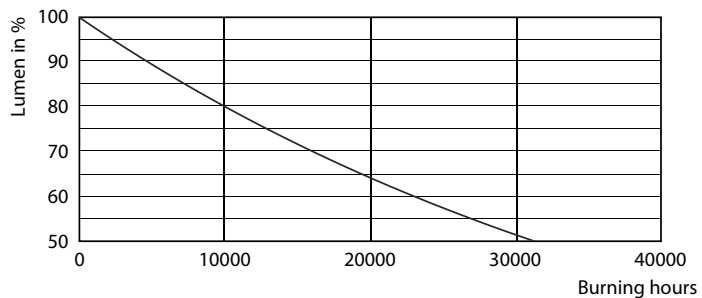

Dekorativa LED-lampor

Livslängd

LEDbulb 14W E27 820 CL A60

LEDbulb 14W E27 820 CL A60