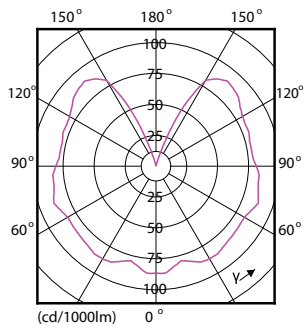

Måttskiss

A60 230V 2-15W 125lm 2000K E27 ND Fila

Product	D	C
CLA LEDBulb SP ND 2.3-14W E27 GOLD A60CL	60 mm	106 mm

Fotometriska data

LEDbulb 14W E27 820 CL A60

CLA LEDbulb 14W E27 820 CL A60

Dekorativa LED-lampor