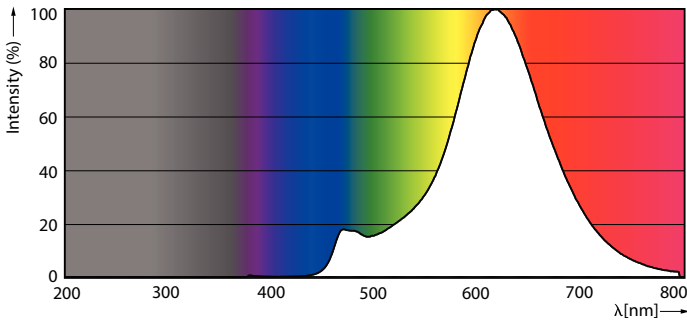

Fotometriska data

LEDbulb 14W E27 820 CL A60