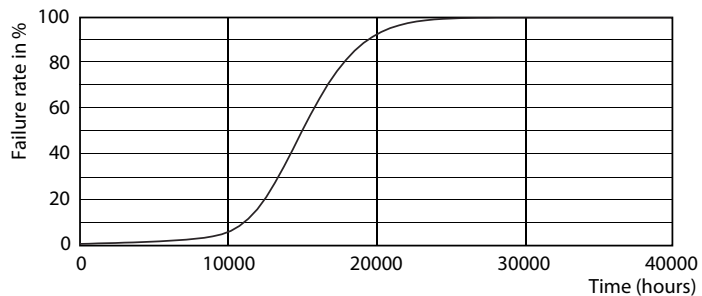

Dekorativa LED-lampor

Livslängd

LEDbulb 14W E27 820 CL A60

LEDbulb 14W E27 820 CL A60