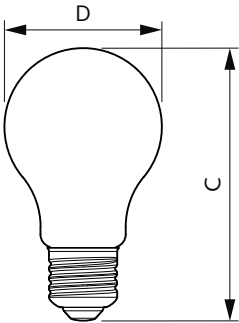

Dekorativa LED-lampor

Produktdata

Fullständig produktkod	871869674411600
Beställningsproduktnamn	CLA LEDBulb SP ND 2.3-14W E27 GOLD A60CL
EAN/UPC – Produkt	8718696744116
Beställningsnummer	74411600

Räknare – Antal per förpackning	1
Räknare - antal förpackningar per kartong	10
Materialnummer (12NC)	929001391902
Nettovikt (stycke)	0,030 kg

Måttskiss

A60 230V 2-15W 125lm 2000K E27 ND Fila