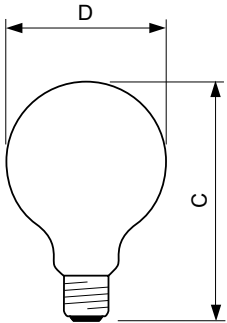

Dekorativa LED-lampor

Produktdata

Fullständig produktkod	871869674415400
Beställningsproduktnamn	CLA LEDBulb SP ND 5-25W E27 GOLD G93
EAN/UPC – Produkt	8718696744154
Beställningsnummer	74415400

Räknare – Antal per förpackning	1
Räknare - antal förpackningar per kartong	6
Materialnummer (12NC)	929001392102
Nettovikt (stycke)	0,070 kg

Måttskiss

G93 230V 3-25W 250lm 2000K E27 ND Fila