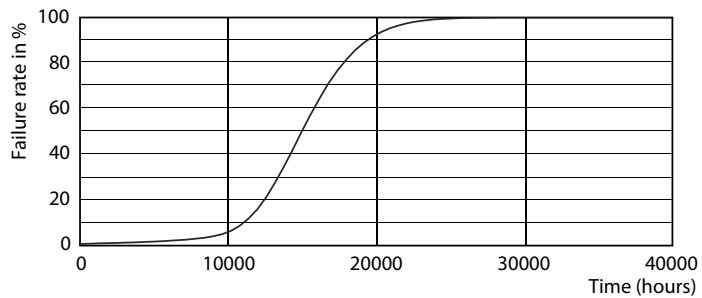

Dekorativa LED-lampor

Livslängd

LEDbulb 14W E27 820 CL A60

LEDbulb 14W E27 820 CL A60