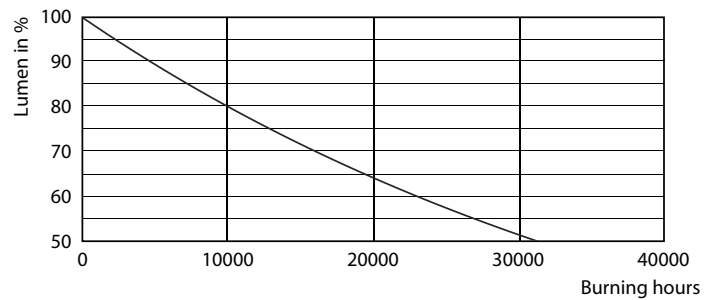

Dekorativa LED-lampor

Livslängd

LEDbulb 14W E27 820 CL A60

LEDbulb 14W E27 820 CL A60