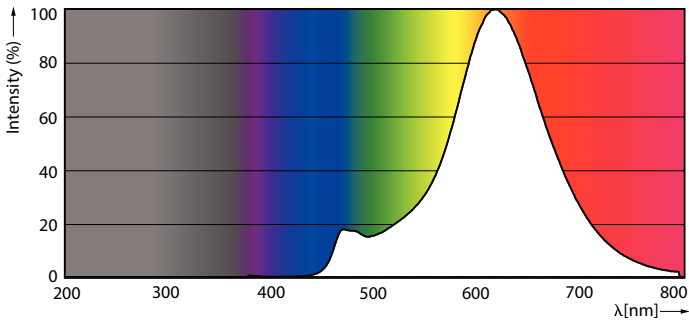

Fotometriska data

LEDbulb 14W E27 820 CL A60