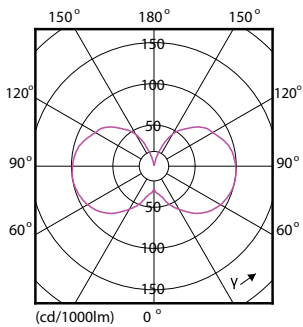

Måttskiss

G93 230V 3-25W 250lm 2000K E27 ND Fila

Product	D	C
CLA LEDBulb SP ND 5-25W E27 GOLD G93 CL	95 mm	142 mm

Fotometriska data

LEDbulb 14W E27 820 CL A60

CLA LEDbulb 25W E27 820 CL G93

Dekorativa LED-lampor