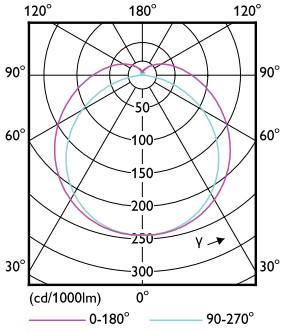

MASTER LEDtube InstantFit HF T8

Photometric data

8W G13 830 3000K