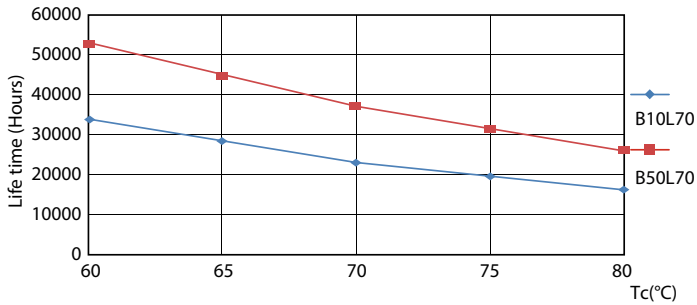

Lifetime

8W G13