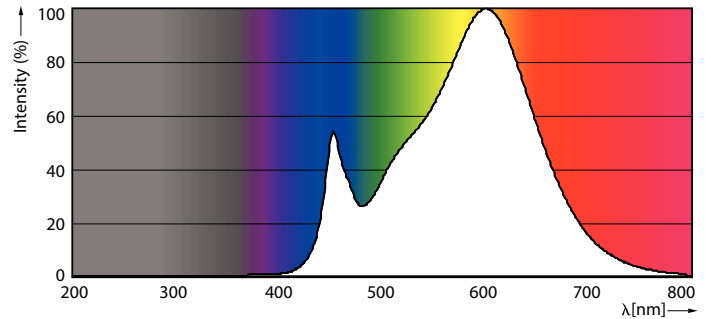

## Photometric data

8W G13 830 3000K

8W G13