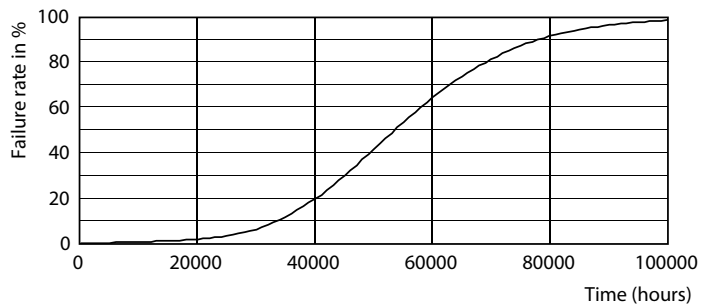

MASTER LEDtube InstantFit HF

Livslängd

8W G13