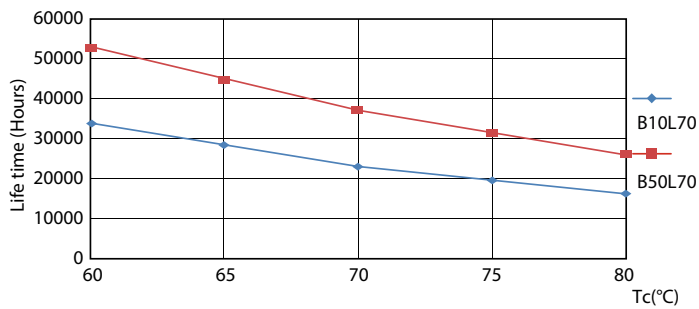

Livslängd

8W G13