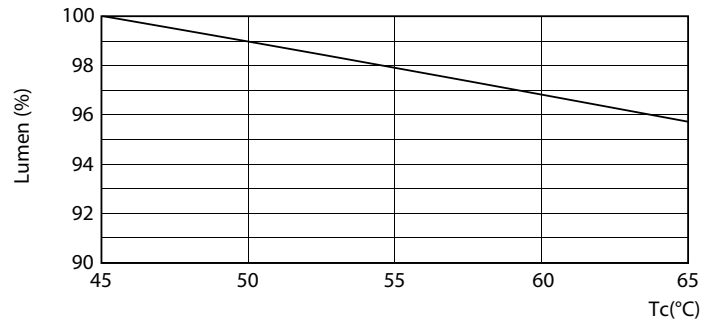

Fotometriska data

8W G13 830 3000K

Livslängd

8W G13

8W G13

8W G13

8W G13

MASTER LEDtube InstantFit HF