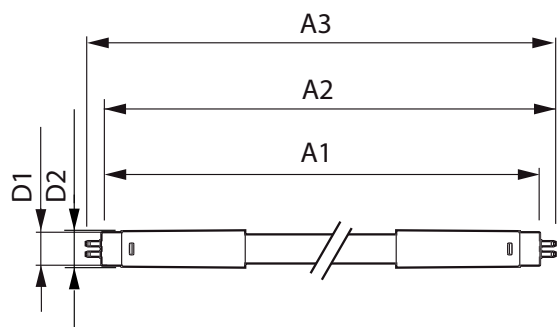

MASTER LEDtube InstantFit HF

Produktlängd	600 mm
Användning och godkännande	
Energieffektivitetsetikett (EEL)	A+
Energisparande produkt	Yes
Godkännandemärkningar	RoHS compliance CE-märkning KEMA Keur certificate
Energiförbrukning kWh/1 000 tim	10 kWh
Produktdata	
Fullständig produktkod	871869674353900

Beställningsproduktnamn	MASTER LEDtube HF 600mm HO 8W830 T8
EAN/UPC – Produkt	8718696743539
Beställningsnummer	74353900
E-nummer	8295277
Räknare – Antal per förpackning	1
Räknare – antal förpackningar per kartong	10
Materialnummer (12NC)	929001393102
Nettovikt (stycke)	0,160 kg

Varning och Säkerhet

Måttskiss

MAS LEDtube HF 600mm 10.5W830 T8