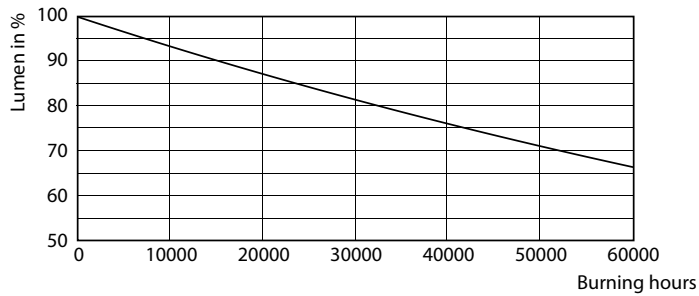

Fotometriska data

8W G13 830 3000K

Livslängd

8W G13

8W G13

8W G13

8W G13

MASTER LEDtube InstantFit HF