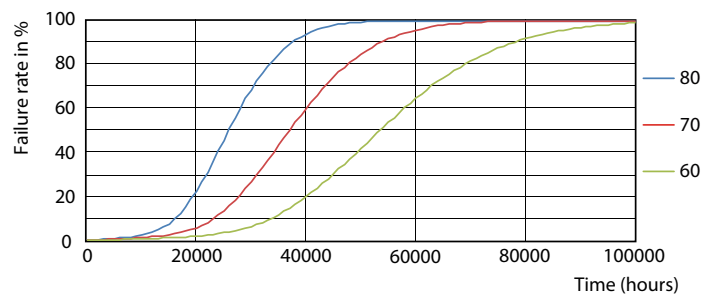

Fotometriska data

8W G13 830 3000K

Livslängd

8W G13

8W G13

8W G13

8W G13

MASTER LEDtube InstantFit HF