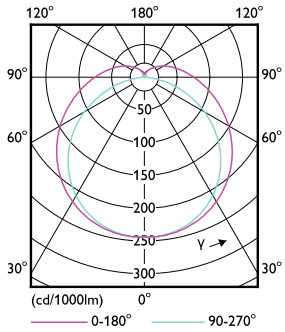

MASTER LEDtube InstantFit HF

Fotometriska data

8W G13 830 3000K