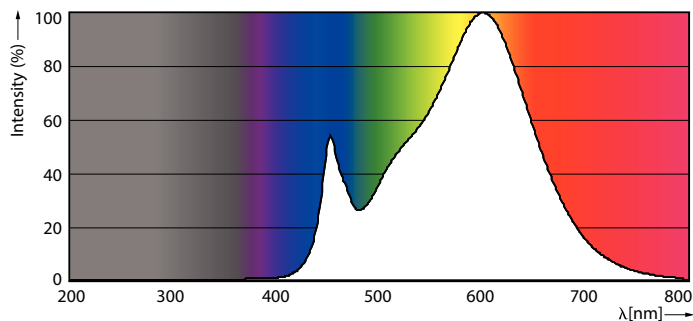

Varning och Säkerhet

Måttskiss

MAS LEDtube HF 600mm 10.5W830 T8

Product	D1	D2	A1	A2	A3
MASTER LEDtube HF 600mm HO 8W830 T8	25,6 mm	28 mm	588,6 mm	595,7 mm	602,8 mm

Fotometriska data

8W G13 830 3000K

8W G13

MASTER LEDtube InstantFit HF