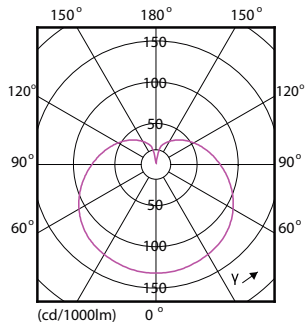

## Rysunki techniczne

Product	D	C
CorePro lustre ND 5.5-40W E14 865 P45 FR	45 mm	88 mm

## Dane fotometryczne

General uniform lighting - CorePro lustre ND 5.5-40W E14 865 P45 FR

Spectral Power Distribution Colour - CorePro lustre ND 5.5-40W E14 865 P45 FR

## Dane fotometryczne

Light Distribution Diagram - CorePro lustre ND 5.5-40W E14 865 P45 FR