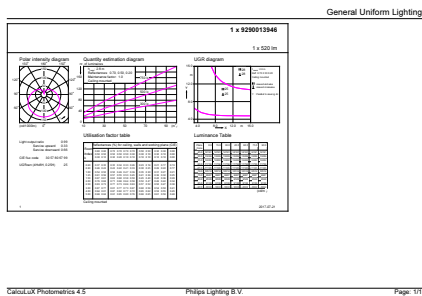

Dane fotometryczne

General uniform lighting - CorePro lustre ND 5.5-40W E14 865 P45 FR

Spectral Power Distribution Colour - CorePro lustre ND 5.5-40W E14 865 P45 FR