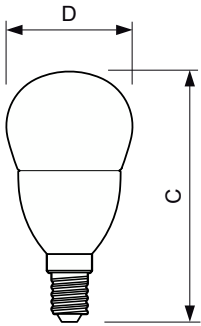

Zużycie energii	5,5 W
Lamp Current (Nom)	50 mA
Równoważna moc w watach	40 W
Czas uruchomienia (Nom)	0,5 s
Czas rozświetlania do osiągnięcia 60% maksymalnego strumienia światła	0,5 s
Współczynnik mocy (ułamek)	0,5
Napięcie (Nom)	220-240 V
Temperatura	
Maksymalna temperatura obudowy (Nom)	85 °C
Układy sterowania i ściemnianie	
Z możliwością przyciemniania	Nie
Mechanika i korpus	
Wykończenie żarówki	Matowy
Kształt bańki	P45 [P 45 mm]

## Rysunki techniczne

Product	D	C
CorePro lustre ND 5.5-40W E14 865 P45 FR	45 mm	88 mm