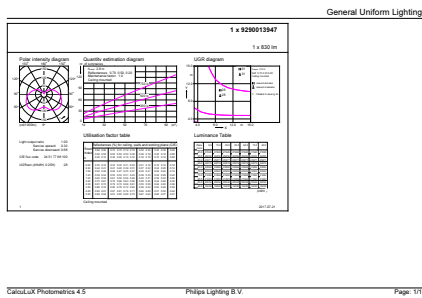

CorePro LEDcandle

Numerador – Quantidade por embalagem	1
Numerador – Embalagens por caixa exterior	10
N.º material (12NC)	929001394702

Peso líquido (Peça)	0,063 kg

Desenho dimensional

Product	D	C
CorePro LEDcandle ND 7-60W E14 865 B38 FR	38 mm	114 mm

Dados fotométricos

CorePro LEDcandle 60W E14 865 FR B38