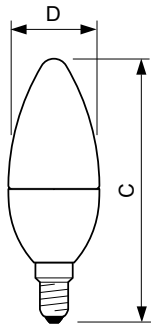

CorePro LEDcandle

CorePro LEDcandle ND 7-60W E14 865 B38 FR

A CorePro LEDcandle fosca foi concebida para substituição direta de lâmpadas incandescentes. É compatível com equipamentos com casquilho E14 e é um produto atractivo para candelabros. As LEDlamps proporcionam enormes poupanças de energia e reduzem o custo de manutenção.

Dados do produto

Informações gerais		Tempo de aquecimento até 60% de luz (Nom.)	
Casquilho	E14 [E14]		0.5 s
Vida útil nominal (Nom.)	15000 h	Fator de potência (Nom.)	0.5
Ciclo de comutação	50000X	Tensão (Nom.)	220-240 V
Tipo técnico	7-60W		
Dados técnicos de luminosidade		Temperatura	
Código da cor	865 [CCT de 6500 K]	T-máxima na caixa (Nom)	90 °C
Fluxo luminoso (Nom.)	830 lm		
Fluxo luminoso (nominal) (Nom.)	830 lm	Controles e regulação	
Designação da cor	Cool Daylight	Regulável	false
Temperatura de cor correlacionada (Nom.)	6500 K		
Eficiência luminosa (nominal) (Nom.)	118,57 lm/W	Dados mecânicos e de revestimento	
Consistência da cor	<6	Acabamento da lâmpada	Frosted (FR)
Índice de restituição cromática (Nom.)	80		
Llmf no final da vida útil nominal (Nom.)	70 %	Aprovação e aplicação	
		Etiqueta de Eficiência Energética (EEL)	A++
		Consumo de energia kWh/1000 h	7 kWh
Dados elétricos e de funcionamento		Dados do produto	
Frequência de entrada	50 a 60 Hz	Código do produto completo	871869674685100
Power (Rated) (Nom)	7 W	Nome de produto da encomenda	CorePro LEDcandle ND 7-60W E14 865 B38 FR
Corrente de lâmpada (Nom.)	65 mA		
Potência equivalente	60 W	EAN/UPC – Produto	8718696746851
Tempo de arranque (Nom.)	0,5 s	Código de encomenda	74685100

Candle B38 7-60W 830lm 6500K E14 ND FR

Product	D	C
CorePro LEDcandle ND 7-60W E14 865 B38 FR	38 mm	114 mm

Dados fotométricos

CorePro LEDcandle 60W E14 865 FR B38

CorePro LEDcandle

Vida útil

LEDbulb 60W E14 827 FR B38