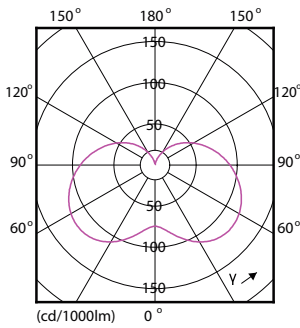

Dados do produto

Informações gerais		Tempo de aquecimento até 60% de luz (Nom.)	
Casquilho	E14 [E14]		0.5 s
Vida útil nominal (Nom.)	15000 h	Fator de potência (Nom.)	0.5
Ciclo de comutação	50000X	Tensão (Nom.)	220-240 V
Tipo técnico	7-60W		
Dados técnicos de luminosidade		Temperatura	
Código da cor	865 [CCT de 6500 K]	T-máxima na caixa (Nom)	90 °C
Fluxo luminoso (Nom.)	830 lm		
Fluxo luminoso (nominal) (Nom.)	830 lm	Controles e regulação	
Designação da cor	Cool Daylight	Regulável	false
Temperatura de cor correlacionada (Nom.)	6500 K		
Eficiência luminosa (nominal) (Nom.)	118,57 lm/W	Dados mecânicos e de revestimento	
Consistência da cor	<6	Acabamento da lâmpada	Frosted (FR)
Índice de restituição cromática (Nom.)	80		
Llmf no final da vida útil nominal (Nom.)	70 %	Aprovação e aplicação	
		Etiqueta de Eficiência Energética (EEL)	A++
		Consumo de energia kWh/1000 h	7 kWh
Dados elétricos e de funcionamento		Dados do produto	
Frequência de entrada	50 a 60 Hz	Código do produto completo	871869674685100
Power (Rated) (Nom)	7 W	Nome de produto da encomenda	CorePro LEDcandle ND 7-60W E14 865 B38 FR
Corrente de lâmpada (Nom.)	65 mA		
Potência equivalente	60 W	EAN/UPC – Produto	8718696746851
Tempo de arranque (Nom.)	0,5 s	Código de encomenda	74685100

CorePro LEDcandle

Numerador – Quantidade por embalagem	1
Numerador – Embalagens por caixa exterior	10
N.º material (12NC)	929001394702

Peso líquido (Peça)	0,063 kg
---------------------	----------

Desenho dimensional

Candle B38 7-60W 830lm 6500K E14 ND FR

Product	D	C
CorePro LEDcandle ND 7-60W E14 865 B38 FR	38 mm	114 mm

Dados fotométricos

CorePro LEDcandle 60W E14 865 FR B38

CorePro LEDcandle

Vida útil

LEDbulb 60W E14 827 FR B38