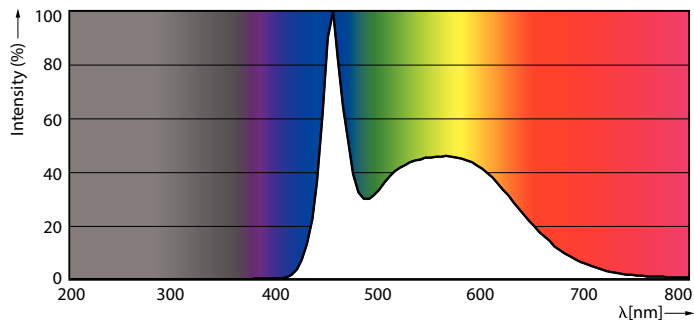

CorePro LEDcandle

CorePro LEDcandle ND 7-60W E14 865 B38 FR

A CorePro LEDcandle fosca foi concebida para substituição direta de lâmpadas incandescentes. É compatível com equipamentos com casquilho E14 e é um produto atractivo para candelabros. As LEDlamps proporcionam enormes poupanças de energia e reduzem o custo de manutenção.

Dados do produto

Informações gerais		Tempo de aquecimento até 60% de luz (Nom.)	
Casquilho	E14 [E14]		0.5 s
Vida útil nominal (Nom.)	15000 h	Fator de potência (Nom.)	0.5
Ciclo de comutação	50000X	Tensão (Nom.)	220-240 V
Tipo técnico	7-60W		
Dados técnicos de luminosidade		Temperatura	
Código da cor	865 [CCT de 6500 K]	T-máxima na caixa (Nom)	90 °C
Fluxo luminoso (Nom.)	830 lm		
Fluxo luminoso (nominal) (Nom.)	830 lm	Controles e regulação	
Designação da cor	Cool Daylight	Regulável	false
Temperatura de cor correlacionada (Nom.)	6500 K		
Eficiência luminosa (nominal) (Nom.)	118,57 lm/W	Dados mecânicos e de revestimento	
Consistência da cor	<6	Acabamento da lâmpada	Frosted (FR)
Índice de restituição cromática (Nom.)	80		
Llmf no final da vida útil nominal (Nom.)	70 %	Aprovação e aplicação	
		Etiqueta de Eficiência Energética (EEL)	A++
		Consumo de energia kWh/1000 h	7 kWh
Dados elétricos e de funcionamento		Dados do produto	
Frequência de entrada	50 a 60 Hz	Código do produto completo	871869674685100
Power (Rated) (Nom)	7 W	Nome de produto da encomenda	CorePro LEDcandle ND 7-60W E14 865 B38 FR
Corrente de lâmpada (Nom.)	65 mA		
Potência equivalente	60 W	EAN/UPC – Produto	8718696746851
Tempo de arranque (Nom.)	0,5 s	Código de encomenda	74685100

Candle B38 7-60W 830lm 6500K E14 ND FR

Product	D	C
CorePro LEDcandle ND 7-60W E14 865 B38 FR	38 mm	114 mm

Dados fotométricos

CorePro LEDcandle 60W E14 865 FR B38

CorePro LEDcandle

Vida útil

LEDbulb 60W E14 827 FR B38