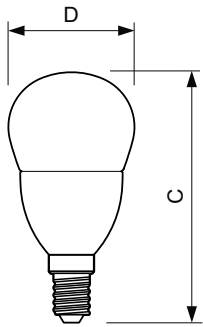

### Dados do produto

Informações gerais		Tempo de aquecimento até 60% de luz (Nom.)	
Casquilho	E14 [ E14]		0.5 s
Em conformidade com RoHS da UE	Sim	Fator de potência (Nom.)	0.5
Vida útil nominal (Nom.)	15000 h	Tensão (Nom.)	220-240 V
Ciclo de comutação	50000X		
Tipo técnico	7-60W		
Dados técnicos de luminosidade			
Código da cor	865 [ CCT de 6500 K]	Temperatura	
Fluxo luminoso (Nom.)	830 lm	T-máxima na caixa (Nom)	90 °C
Designação da cor	Cool Daylight		
Temperatura de cor correlacionada (Nom.)	6500 K	Controles e regulação	
Eficiência luminosa (nominal) (Nom.)	118,57 lm/W	Regulável	false
Consistência da cor	<6		
Índice de restituição cromática (Nom.)	80	Dados mecânicos e de revestimento	
Llmf no final da vida útil nominal (Nom.)	70 %	Acabamento da lâmpada	Fosco
Dados elétricos e de funcionamento			
Frequência de entrada	50 a 60 Hz	Aprovação e aplicação	
Power (Rated) (Nom)	7 W	Etiqueta de Eficiência Energética (EEL)	A++
Corrente de lâmpada (Nom.)	65 mA	Consumo de energia kWh/1000 h	7 kWh
Potência equivalente	60 W		
Tempo de arranque (Nom.)	0,5 s	Dados do produto	
		Código do produto completo	871869674687500
		Nome de produto da encomenda	CorePro lustre ND 7-60W E14 865 P48 FR
		EAN/UPC – Produto	8718696746875
		Código de encomenda	74687500

# CorePro Vela LED

Numerador – Quantidade por embalagem	1
Numerador – Embalagens por caixa exterior	10
N.º material (12NC)	929001394802

Peso líquido (Peça)	0,072 kg
---------------------	----------

## Desenho dimensional

Candle P48 7-60W 830lm 6500K E14 ND FR

Product	D	C
CorePro lustre ND 7-60W E14 865 P48 FR	48 mm	95 mm