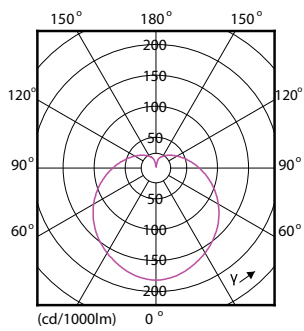

CorePro LEDlustre 60W E14 865 FR P48