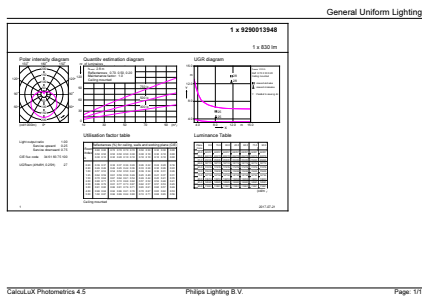

Dados fotométricos

CorePro LEDlustre 60W E14 865 FR P48