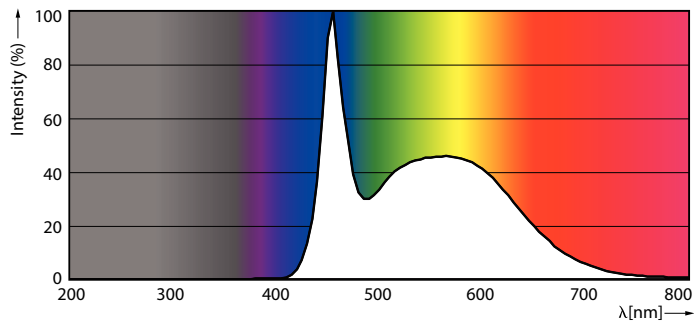

Dados fotométricos

CorePro LEDcandle 60W E14 865 FR B38