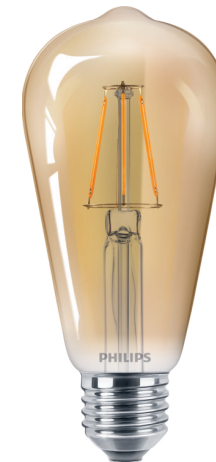

PHILIPS

Eco passport

LED classic 40W ST64 120V E27 GOLD D 1BC

Lâmpadas de LED com filamento clássicas

Com um design tradicional, as lâmpadas de LED com filamento clássicas combinam as formas familiares das lâmpadas incandescentes convencionais com os benefícios da tecnologia LED de longa duração, além de permitirem uma luz branca quente decorativa e bonita e economia de quase 90% em custos de energia quando comparadas às lâmpadas padrão.