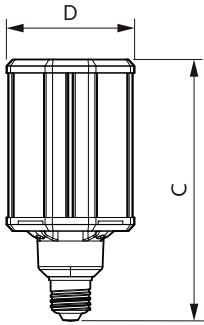

Material Nr. (12NC) 929001396204

Numerator - Quantity Per Pack 1

EAN/UPC - Product/Case 046677473570

Numerator - Packs per outer box 4

EAN/UPC - Case 50046677473575

Dimensional drawing

Product	D	C
26ED23.5/LED/730/ND 120-277V G2 4/1	84 mm	176 mm