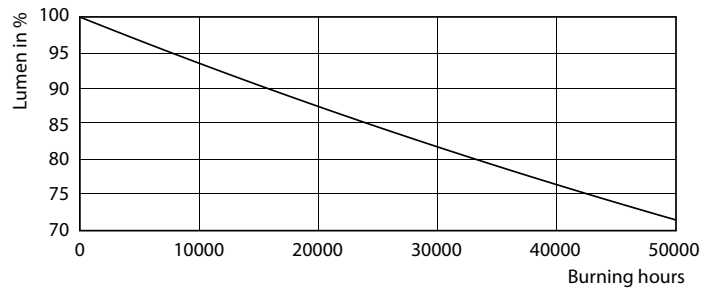

LEDtube 10W G13 827 IF 1PK

LEDtube 10W G13 827 IF 1PK

Lifetime

LEDtube 10W G13 827-850 IF 1PK

LEDtube 10W G13 827-850 IF 1PK

LEDtube 10W G13 827-850 IF 1PK

LEDtube 10W G13 827-850 IF 1PK

LEDtube 10W G13 827-850 IF 1PK