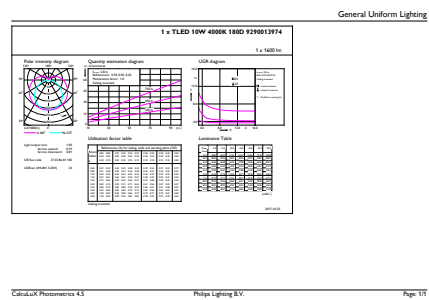

Order code	929001397434
Numerator - Quantity Per Pack	1
Numerator - Packs per outer box	25
Material Nr. (12NC)	929001397434
Net Weight (Piece)	0.230 kg

Dimensional drawing

TLED IF MasterClass 4ft 1600lm 4000K

Product	D1	D2	A1	A2	A3
10T8/MAS/48-840/IF16/P 25/1	25.7 mm	26.3 mm	1198.1 mm	1205.2 mm	1212.3 mm

Photometric data

LEDtube 1200mm 12W G13 840 1600lm

LEDtube 10W G13 840 IF 1PK

LEDtube 10W G13 827 IF 1PK

Lifetime