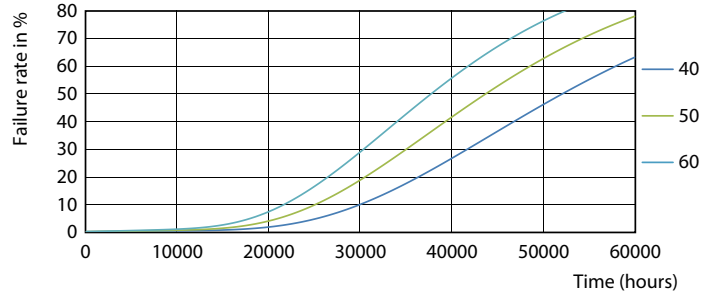

Product	D1	D2	A1	A2	A3
10T8/MAS/48-840/IF16/P 25/1	25.7 mm	26.3 mm	1198.1 mm	1205.2 mm	1212.3 mm

Photometric data

LEDtube 1200mm 12W G13 840 1600lm

LEDtube 10W G13 840 IF 1PK

LEDtube 10W G13 827 IF 1PK

Lifetime