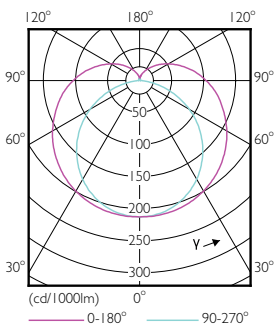

Order code	929001397434
Numerator - Quantity Per Pack	1
Numerator - Packs per outer box	25
Material Nr. (12NC)	929001397434
Net Weight (Piece)	0.230 kg

Dimensional drawing

TLED IF MasterClass 4ft 1600lm 4000K

Product	D1	D2	A1	A2	A3
10T8/MAS/48-840/IF16/P 25/1	25.7 mm	26.3 mm	1198.1 mm	1205.2 mm	1212.3 mm

Photometric data

LEDtube 1200mm 12W G13 840 1600lm

LEDtube 10W G13 840 IF 1PK

LEDtube 10W G13 827 IF 1PK

Lifetime