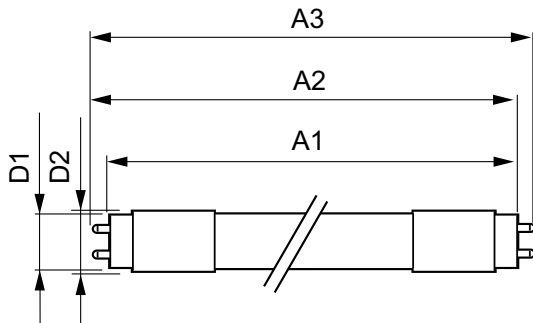

Order code	929001397434
Numerator - Quantity Per Pack	1
Numerator - Packs per outer box	25
Material Nr. (12NC)	929001397434
Net Weight (Piece)	0.230 kg

Dimensional drawing

TLED IF MasterClass 4ft 1600lm 4000K

Product	D1	D2	A1	A2	A3
10T8/MAS/48-840/IF16/P 25/1	25.7 mm	26.3 mm	1198.1 mm	1205.2 mm	1212.3 mm

Photometric data

LEDtube 1200mm 12W G13 840 1600lm

LEDtube 10W G13 840 IF 1PK

LEDtube 10W G13 827 IF 1PK

Lifetime