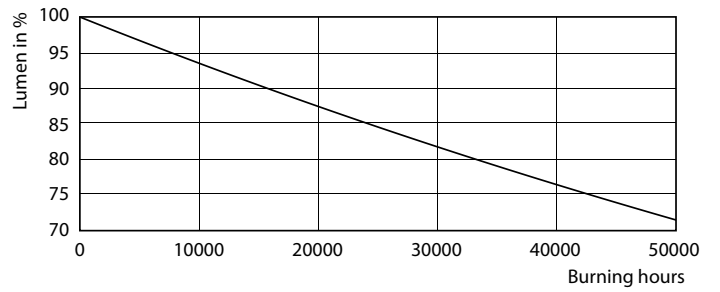

## Photometric data

**LEDtube 1200mm 12W G13 850 1650lm**

**LEDtube 10W G13 850 IF 1PK**

**LEDtube 10W G13 827 IF 1PK**

Lifetime

LEDtube 10W G13 827-850 IF 1PK

LEDtube 10W G13 827-850 IF 1PK

LEDtube 10W G13 827-850 IF 1PK