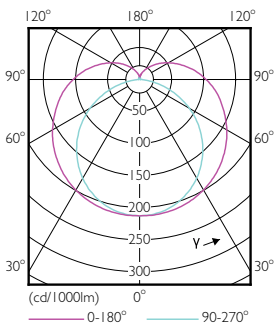

<b>Order code</b>	929001397504
<b>Numerator - Quantity Per Pack</b>	1
<b>Numerator - Packs per outer box</b>	10
<b>Material Nr. (12NC)</b>	929001397504
<b>Net Weight (Piece)</b>	0.230 kg

## Dimensional drawing

**TLED 1200mm 120V 10-32W 1600lm 5000K G13**

Product	D1	D2	A1	A2	A3
10T8 LED/48-5000 IF 1PK 10/1	25.7 mm	26.3 mm	1198.1 mm	1205.2 mm	1212.3 mm
10/1					

## Photometric data

**LEDtube 1200mm 12W G13 850 1650lm**

**LEDtube 10W G13 850 IF 1PK**

**LEDtube 10W G13 827 IF 1PK**

Lifetime

LEDtube 10W G13 827-850 IF 1PK

LEDtube 10W G13 827-850 IF 1PK

LEDtube 10W G13 827-850 IF 1PK