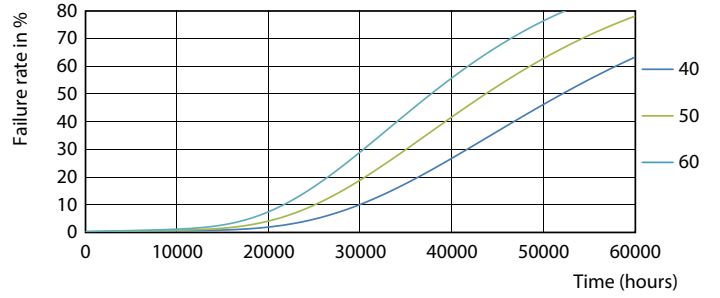

## Photometric data

**LEDtube 1200mm 12W G13 850 1650lm**

**LEDtube 10W G13 850 IF 1PK**

**LEDtube 10W G13 827 IF 1PK**

Lifetime

LEDtube 10W G13 827-850 IF 1PK

LEDtube 10W G13 827-850 IF 1PK

LEDtube 10W G13 827-850 IF 1PK