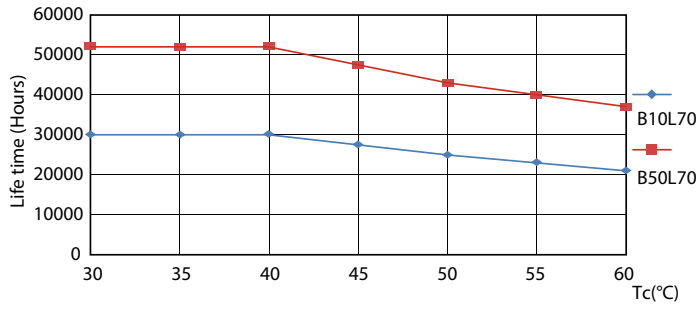

## Photometric data

**LEDtube 1200mm 12W G13 850 1650lm**

**LEDtube 10W G13 850 IF 1PK**

**LEDtube 10W G13 827 IF 1PK**

Lifetime

LEDtube 10W G13 827-850 IF 1PK

LEDtube 10W G13 827-850 IF 1PK

LEDtube 10W G13 827-850 IF 1PK