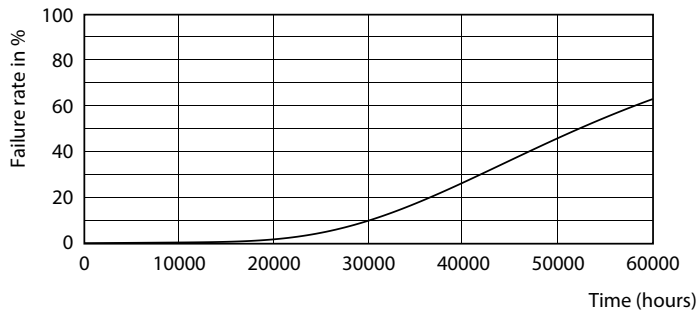

## Photometric data

**LEDtube 1200mm 12W G13 850 1650lm**

**LEDtube 10W G13 850 IF 1PK**

**LEDtube 10W G13 827 IF 1PK**

Lifetime

LEDtube 10W G13 827-850 IF 1PK

LEDtube 10W G13 827-850 IF 1PK

LEDtube 10W G13 827-850 IF 1PK