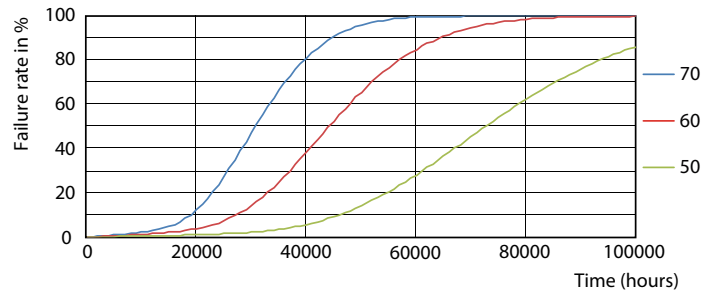

Lifetime

LEDtube 13W G13 2100lm