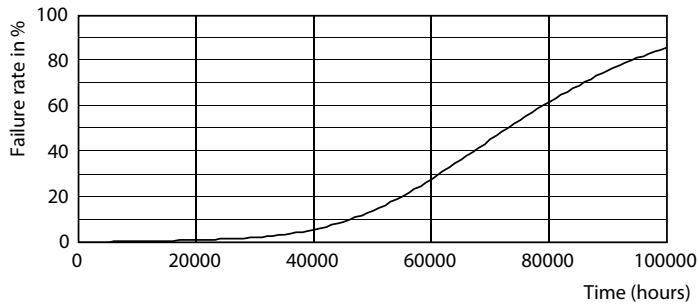

LEDtube 13W G13 830 IF DIM

LEDtube 13W G13 2100lm

Lifetime

LEDtube 13W G13 2100lm

LEDtube 13W G13 2100lm

LEDtube 13W G13 2100lm

LEDtube 13W G13 2100lm

LEDtube 13W G13 2100lm