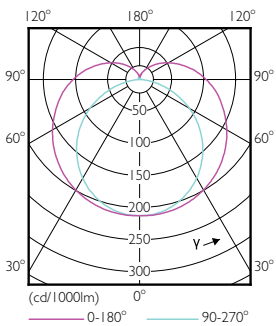

LEDtube 13W G13 2100lm