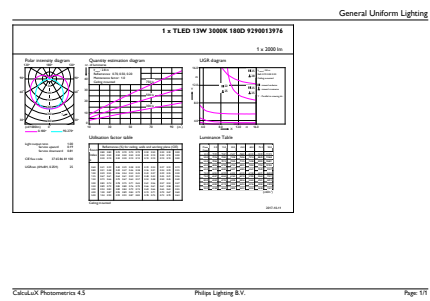

Dimensional drawing

TLED IF MasterClass 4ft 2000lm 3000K

Product	D1	D2	A1	A2	A3
13T8 LED/48-3000 IF DIM 1PK 10/1	25.7 mm	26.3 mm	1198.1 mm	1205.2 mm	1212.3 mm

Photometric data

LEDtube 600mm 8W G5 830 1000lm