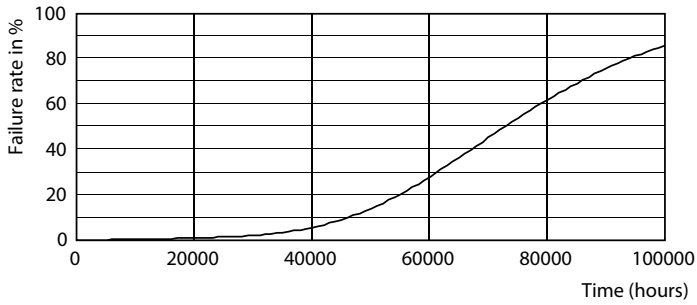

LEDtube 13W G13 2100lm