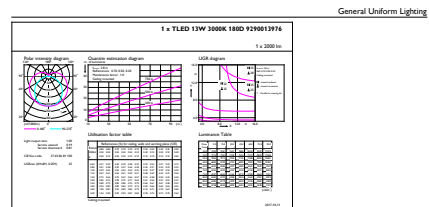

LEDtube 13W G13 830 IF DIM