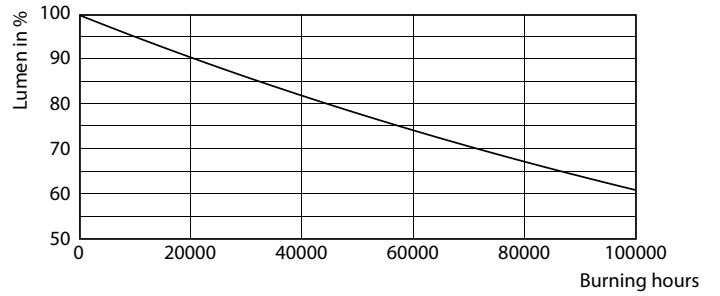

## Lifetime

LEDtube 13W G13 2100lm

LEDtube 13W G13 2100lm

LEDtube 13W G13 2100lm

LEDtube 13W G13 2100lm