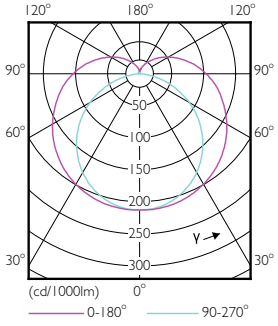

MasterClass LEDtube InstantFit T8

Photometric data

LEDtube 13W G13 2100lm