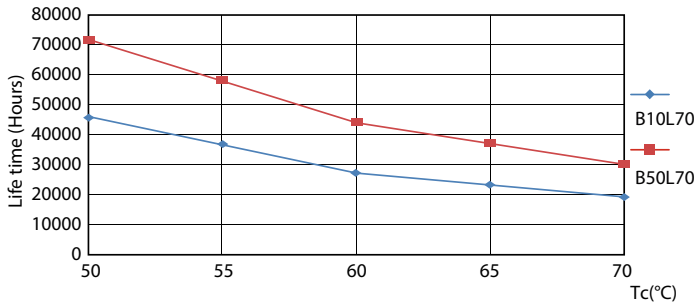

Lifetime

LEDtube 13W G13 2100lm