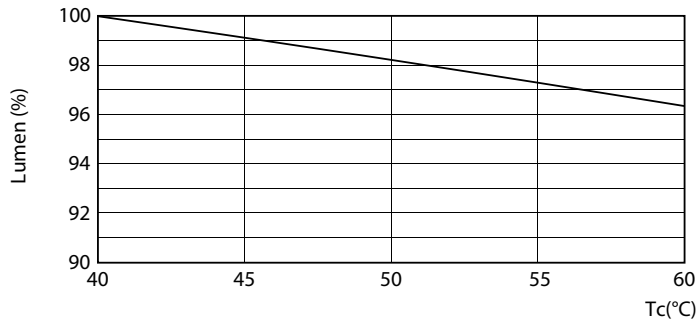

MasterClass LEDtube InstantFit T8

Lifetime

LEDtube 13W G13 2100lm