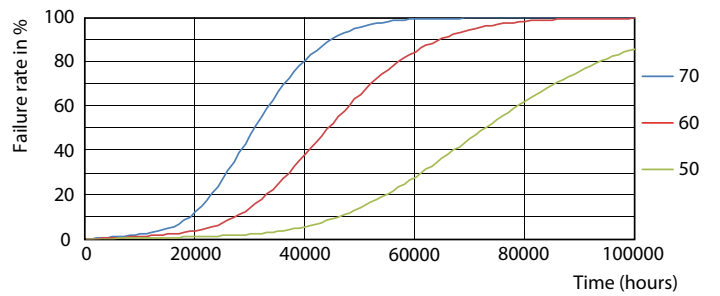

## Photometric data

LEDtube 600mm 8W G5 830 1000lm

LEDtube 13W G13 830 IF DIM

Photometric data

LEDtube 13W G13 2100lm

Lifetime

LEDtube 13W G13 2100lm

LEDtube 13W G13 2100lm