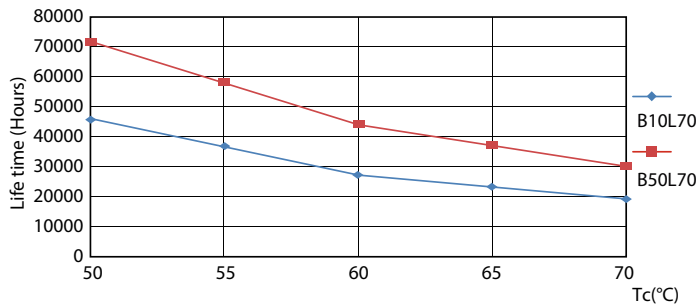

## Photometric data

LEDtube 600mm 8W G5 830 1000lm

LEDtube 13W G13 830 IF DIM

Photometric data

LEDtube 13W G13 2100lm

Lifetime

LEDtube 13W G13 2100lm

LEDtube 13W G13 2100lm