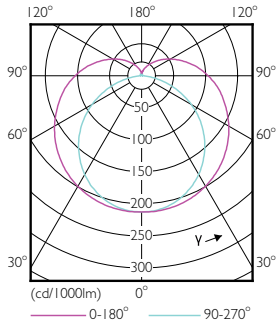

## Dimensional drawing

TLED IF MasterClass 4ft 2000lm 3000K

Product	D1	D2	A1	A2	A3
13T8/MAS/48-830/IF20/P/DIM 10/1	25.7 mm	26.3 mm	1198.1 mm	1205.2 mm	1212.3 mm

## Photometric data

LEDtube 600mm 8W G5 830 1000lm

LEDtube 13W G13 830 IF DIM

Photometric data

LEDtube 13W G13 2100lm

Lifetime

LEDtube 13W G13 2100lm

LEDtube 13W G13 2100lm