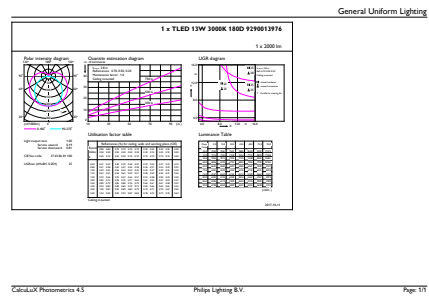

## Dimensional drawing

TLED IF MasterClass 4ft 2000lm 3000K

Product	D1	D2	A1	A2	A3
13T8/MAS/48-830/IF20/P/DIM 10/1	25.7 mm	26.3 mm	1198.1 mm	1205.2 mm	1212.3 mm

## Photometric data

LEDtube 600mm 8W G5 830 1000lm

LEDtube 13W G13 830 IF DIM

Photometric data

LEDtube 13W G13 2100lm

Lifetime

LEDtube 13W G13 2100lm

LEDtube 13W G13 2100lm