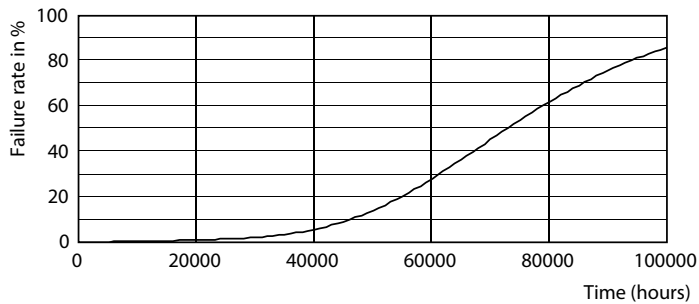

## Photometric data

LEDtube 600mm 8W G5 830 1000lm

LEDtube 13W G13 830 IF DIM

Photometric data

LEDtube 13W G13 2100lm

Lifetime

LEDtube 13W G13 2100lm

LEDtube 13W G13 2100lm